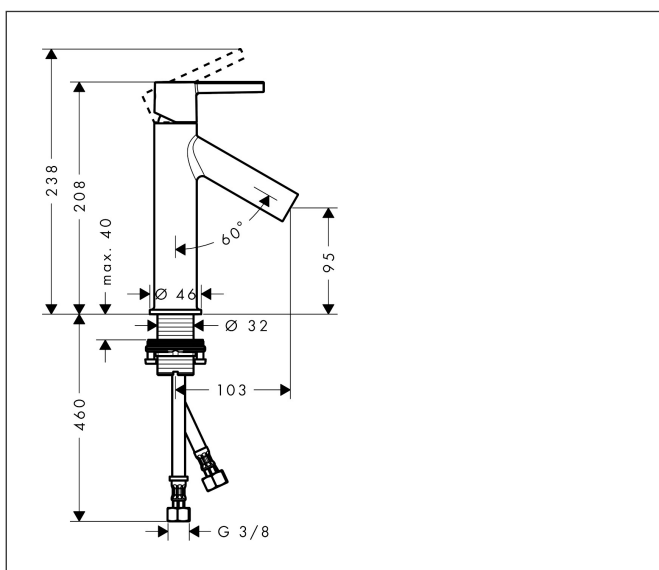

|             |  |
|-------------|--|
| Merk        | AXOR   |
| Artikelnaam | <b>AXOR Starck</b> ééngreeps wastafelmengkraan 100 met rechte greep en PushOpen afvoerplug |
| Art.nr.     | 10003000   |
| Oppervlakte | chrom  |
| Netto prijs | 354,41 EUR   |

## Kenmerken

- ComfortZone: 100
- voorsprong uitloop 103 mm
- uitloophoogte: 95 mm
- greepvariant: rechte greep
- vaste uitloop
- straalsoort: normale straal
- maximale doorstroomhoeveelheid bij 3 bar: 5 l/min
- keramisch kardoes
- zonder wastegarnituur, met afvoerplug (art.nr. 50001)
- EU taxonomie: max 6l/min - draagt substantieel bij aan duurzaamheid

## Maat tekeningen