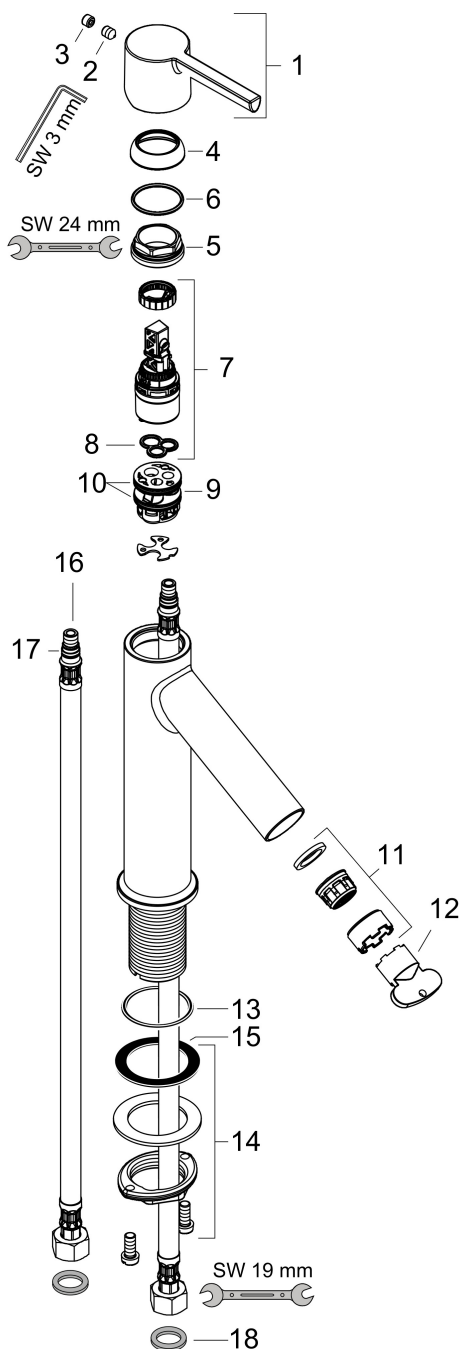

Merk	AXOR
Artikelnaam	AXOR Starck ééngreeps wastafelmengkraan 100 met rechte greep en PushOpen afvoerplug
Art.nr.	10003000
Oppervlakte	chrom
Netto prijs	354,41 EUR

Explosietekening voor bouwjaar: >11/14