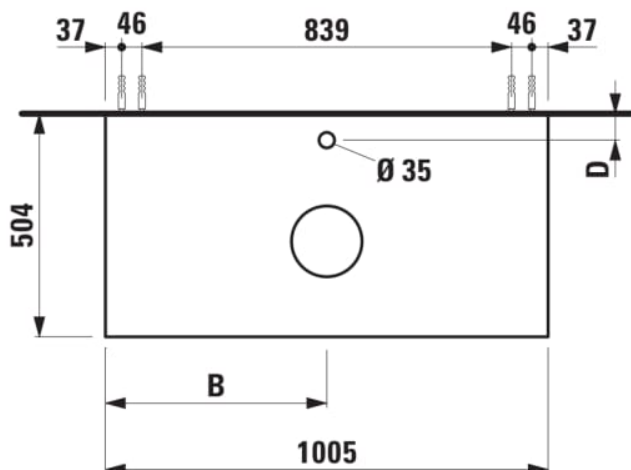

ARUN

Onderbouwkast 1005X504mm, 1 lade, cutout in het midden, met kraangat, Piasentina Grigio top

AFMETINGEN

Lengte	1005 mm
Breedte	505 mm
Hoogte	390 mm

KLEUR EN AFWERKING

	630 Noce canaletto
---	--------------------

Deuren en laden combinatie : 1 lade

Positie wastafel : Centraal

Type installatie : Wandhangend

Materiaal : MDF

Structuur meubelen : Lades

Netto gewicht / kg : 42

Systeem voor sluiten en openen : Softclose lades

TECHNISCHE TEKENINGEN

TE COMBINEREN MET

Lade-indeling

H4925920970001

Fontein, onderzijde
geslepen, met keramische
afvoerplug

H816341...1041

Fontein, onderzijde
geslepen, met keramische
afvoerplug

H816341...1091