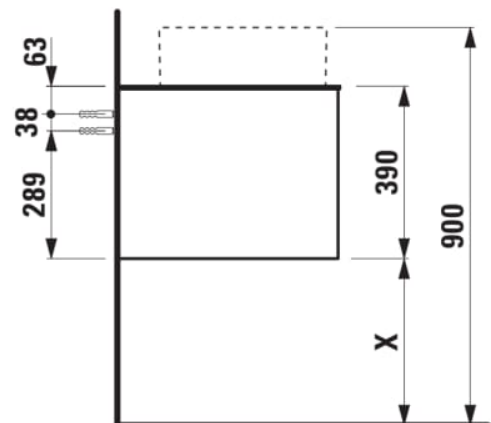

ARUN

Onderbouwkast 1005X504mm, 1 lade, cutout in het midden, met kraangat, Piasentina Grigio top

AFMETINGEN

Lengte	1005 mm
Breedte	505 mm
Hoogte	390 mm

KLEUR EN AFWERKING

	630 Noce canaletto
---	--------------------

Deuren en laden combinatie : 1 lade

Positie wastafel : Centraal

Type installatie : Wandhangend

Materiaal : MDF

Structuur meubelen : Lades

Netto gewicht / kg : 42

Systeem voor sluiten en openen : Softclose lades

TECHNISCHE TEKENINGEN

TE COMBINEREN MET

Lade-indeling

H4925920970001

Fontein, onderzijde
geslepen, met keramische
afvoerplug

H816341...1041

Fontein, onderzijde
geslepen, met keramische
afvoerplug

H816341...1091