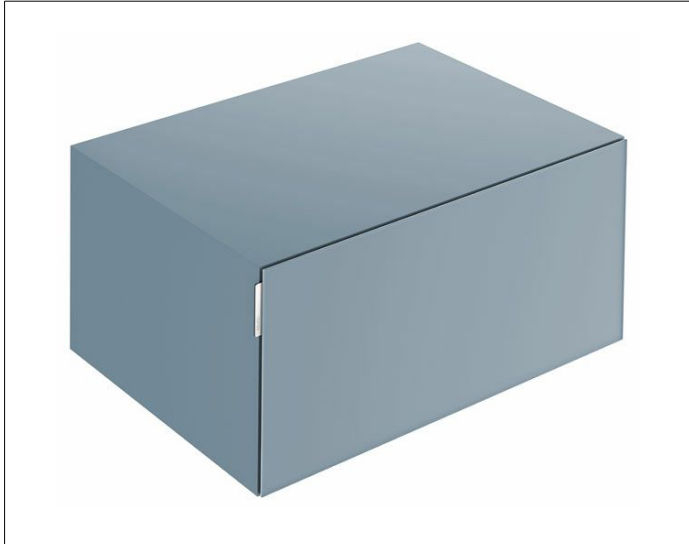

EDITION 11 ART

32541330801 Sideboard

**PRODUKT**

**ZEICHNUNG**

**OBERFLÄCHE**

blue satin / Glas blue satin satiniert

**ABMESSUNG**

800 x 350 x 490