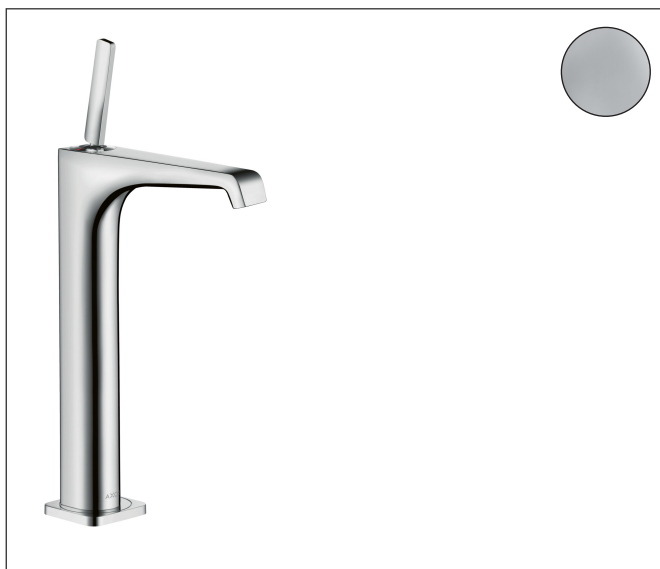

Merk	AXOR
Artikelnaam	AXOR Citterio E ééngreeps wastafelmengkraan 250 met pingreep en PushOpen afvoerplug
Art.nr.	36104000
Oppervlakte	chrom
Netto prijs	817,68 EUR

Product foto

Maat tekeningen

Kenmerken

- ComfortZone: 250
- voorsprong uitloop 163 mm
- uitloophoogte: 252 mm
- greepvariant: Met pingreep
- straalsoort: laminaire straal
- maximale doorstroomhoeveelheid bij 3 bar: 5 l/min
- keramisch kardoes
- zonder wastegarnituur, met afvoerplug (art.nr. 50001)
- EU taxonomie: max 6l/min - draagt substantieel bij aan duurzaamheid

Technologie

Straalsoorten

Certificaat

Merk	AXOR
Artikelnaam	AXOR Citterio E ééngreeps wastafelmengkraan 250 met pingreep en PushOpen afvoerplug
Art.nr.	36104000
Oppervlakte	chrom
Netto prijs	817,68 EUR

Stroomschema

1 With flow limiter

2 Zonder doorstroombgrenzer

Merk	AXOR
Artikelnaam	AXOR Citterio E ééngreeps wastafelmengkraan 250 met pingreep en PushOpen afvoerplug
Art.nr.	36104000
Oppervlakte	chrom
Netto prijs	817,68 EUR

Explosietekening voor bouwjaar: >11/14

Merk	AXOR
Artikelnaam	AXOR Citterio E ééngreeps wastafelmengkraan 250 met pingreep en PushOpen afvoerplug
Art.nr.	36104000
Oppervlakte	chrom
Netto prijs	817,68 EUR