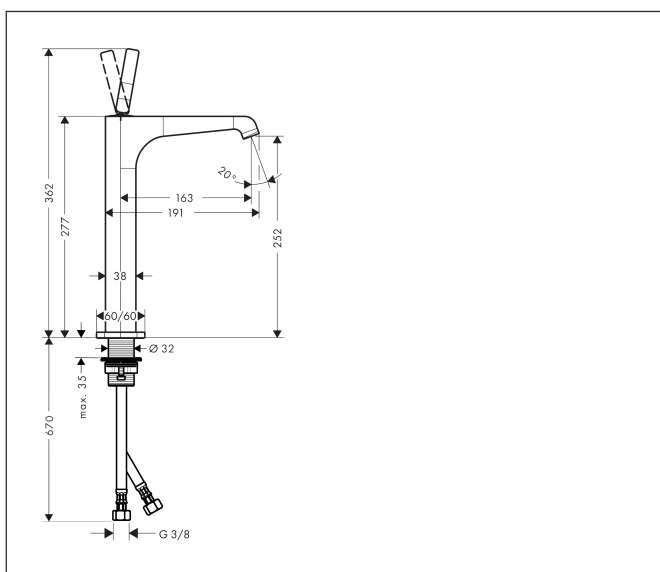

Merk	AXOR
Artikelnaam	AXOR Citterio E ééngreeps wastafelmengkraan 250 met pingreep en PushOpen afvoerplug
Art.nr.	36104000
Oppervlakte	chrom
Netto prijs	817,68 EUR

Product foto

Maat tekeningen

Kenmerken

- ComfortZone: 250
- voorsprong uitloop 163 mm
- uitloophoogte: 252 mm
- greepvariant: Met pingreep
- straalsoort: laminaire straal
- maximale doorstroomhoeveelheid bij 3 bar: 5 l/min
- keramisch kardoes
- zonder wastegarnituur, met afvoerplug (art.nr. 50001)
- EU taxonomie: max 6l/min - draagt substantieel bij aan duurzaamheid

Technologie

Straalsoorten

Certificaat

Merk	AXOR
Artikelnaam	AXOR Citterio E ééngreeps wastafelmengkraan 250 met pingreep en PushOpen afvoerplug
Art.nr.	36104000
Oppervlakte	chrom
Netto prijs	817,68 EUR

Stroomschema

1 With flow limiter

2 Zonder doorstroombgrenzer

Merk	AXOR
Artikelnaam	AXOR Citterio E ééngreeps wastafelmengkraan 250 met pingreep en PushOpen afvoerplug
Art.nr.	36104000
Oppervlakte	chrom
Netto prijs	817,68 EUR

Explosietekening voor bouwjaar: >11/14

Merk	AXOR
Artikelnaam	AXOR Citterio E ééngreeps wastafelmengkraan 250 met pingreep en PushOpen afvoerplug
Art.nr.	36104000
Oppervlakte	chrom
Netto prijs	817,68 EUR