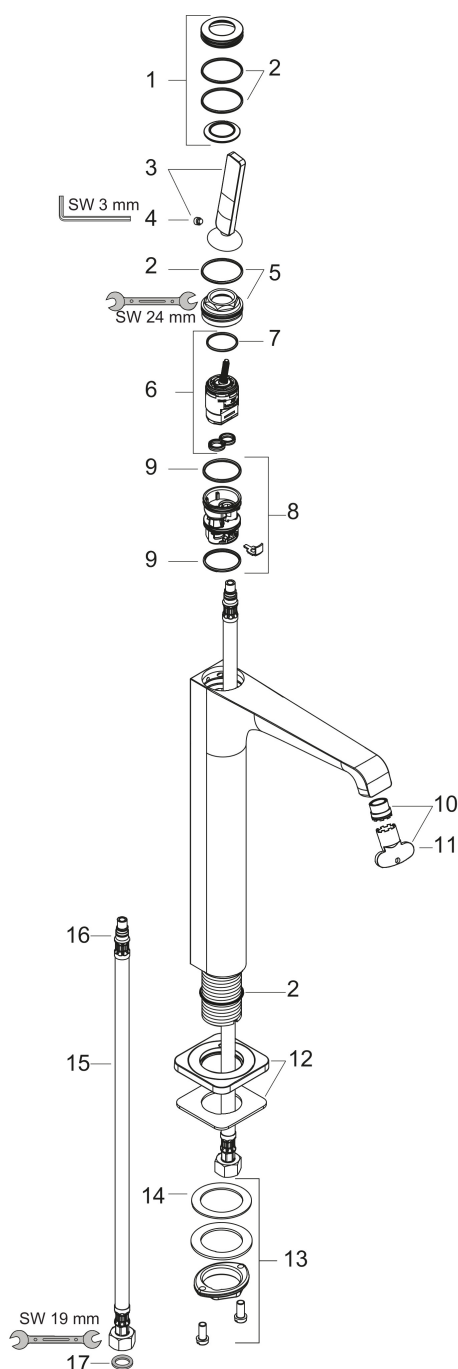

Merk	AXOR
Artikelnaam	AXOR Citterio E ééngreeps wastafelmengkraan 250 met pingreep en PushOpen afvoerplug
Art.nr.	36104000
Oppervlakte	chrom
Netto prijs	817,68 EUR

Product foto

Maat tekeningen

Kenmerken

- ComfortZone: 250
- voorsprong uitloop 163 mm
- uitloophoogte: 252 mm
- greepvariant: Met pingreep
- straalsoort: laminaire straal
- maximale doorstroomhoeveelheid bij 3 bar: 5 l/min
- keramisch kardoes
- zonder wastegarnituur, met afvoerplug (art.nr. 50001)
- EU taxonomie: max 6l/min - draagt substantieel bij aan duurzaamheid

Technologie

Straalsoorten

Certificaat

Merk	AXOR
Artikelnaam	AXOR Citterio E ééngreeps wastafelmengkraan 250 met pingreep en PushOpen afvoerplug
Art.nr.	36104000
Oppervlakte	chrom
Netto prijs	817,68 EUR

Stroomschema

1 With flow limiter

2 Zonder doorstroombgrenzer

Merk	AXOR
Artikelnaam	AXOR Citterio E ééngreeps wastafelmengkraan 250 met pingreep en PushOpen afvoerplug
Art.nr.	36104000
Oppervlakte	chrom
Netto prijs	817,68 EUR

Explosietekening voor bouwjaar: >11/14

Merk	AXOR
Artikelnaam	AXOR Citterio E ééngreeps wastafelmengkraan 250 met pingreep en PushOpen afvoerplug
Art.nr.	36104000
Oppervlakte	chrom
Netto prijs	817,68 EUR