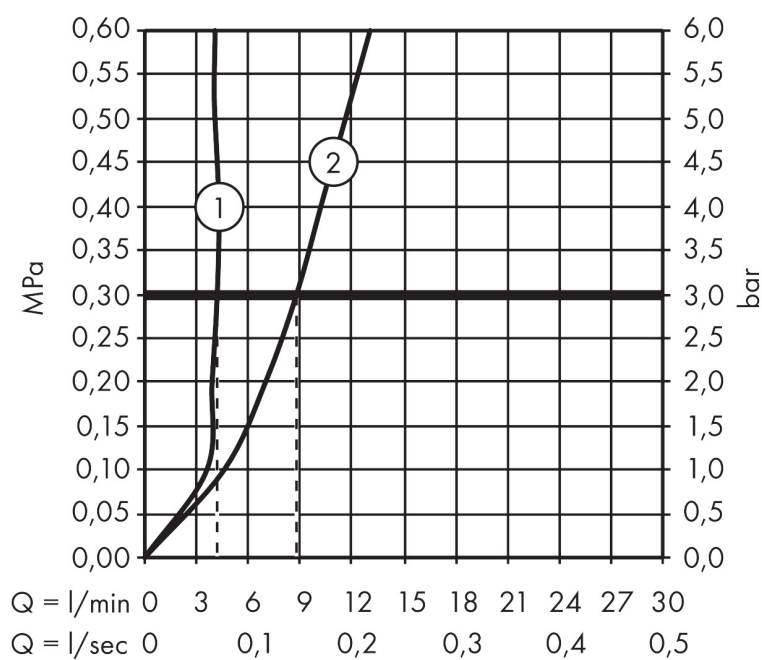

Merk	AXOR
Artikelnaam	AXOR Citterio E ééngreeps wastafelmengkraan 250 met pingreep en PushOpen afvoerplug
Art.nr.	36104000
Oppervlakte	chrom
Netto prijs	817,68 EUR

Product foto

Maat tekeningen

Kenmerken

- ComfortZone: 250
- voorsprong uitloop 163 mm
- uitloophoogte: 252 mm
- greepvariant: Met pingreep
- straalsoort: laminaire straal
- maximale doorstroomhoeveelheid bij 3 bar: 5 l/min
- keramisch kardoes
- zonder wastegarnituur, met afvoerplug (art.nr. 50001)
- EU taxonomie: max 6l/min - draagt substantieel bij aan duurzaamheid

Technologie

Straalsoorten

Certificaat

Merk	AXOR
Artikelnaam	AXOR Citterio E ééngreeps wastafelmengkraan 250 met pingreep en PushOpen afvoerplug
Art.nr.	36104000
Oppervlakte	chrom
Netto prijs	817,68 EUR

Stroomschema