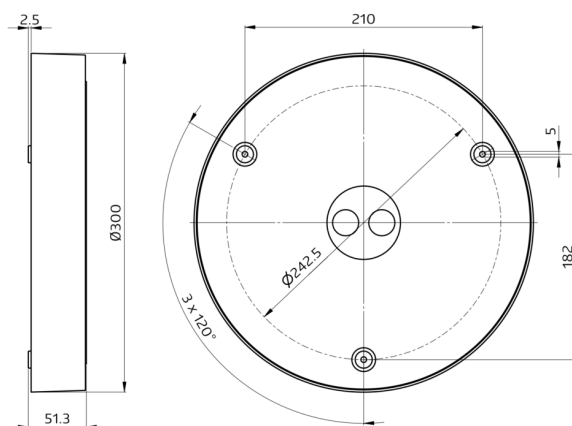

AL93-20-300-LED-3C-HF

93632 EAN: 4007529936328

- Spanning: 220 - 240 V AC 50 / 60 Hz
- Afmetingen: Ø 300 x 51.3 mm
- Lichtkleur: 3000 / 4000 / 5700 K

Toepassingsgebieden

- gangen
- trappenhuis
- toiletten
- technische ruimtes
- entree ruimtes
- badkamers

Bestelgegevens

Omschrijving	Kleur	Art.nr.
AL93-20-300-LED-3C-HF	wit	93632

Technische gegevens

Spanning:	220 – 240 V AC 50 / 60 Hz
Afmetingen:	Ø 300 x 51.3 mm
Lichtkleur:	3000 / 4000 / 5700 K
Lichtstroom / intensiteit:	1600 / 1850 / 1700 lm
Verblinding:	UGR < 19
Lichtrendement:	80 / 92 / 85 lm/W
Fotobiologische veiligheid:	RG 0
Kleurweergave:	CRI > 80
Nominale levensduur:	50000 h (L80/B10)
Typisch verbruik:	20 W / PF 0.9
Beschermingsgraad/-klasse:	IP54 / Klasse II
Brandbaarheidsklasse:	UL-94 V2, 750 °C
Slagvastheid:	IK08
Omgevingstemperatuur:	-20 °C tot +45 °C
Behuizing:	Polycarbonaat / ADC12
Kleur:	wit, overeenkomstig RAL9016
HF-bewegingsmelder	
HF-uitgang zender:	5.8 GHz, < 0.5 mW
Detectiebereik:	horizontaal 360° (Plafondmontage) Ø 2 – 8 m
Reikwijdte:	max. Ø 14 m frontaal
Nalooptijd:	5 s – 30 min
Inschakeldrempel:	inactief / 5 – 50 Lux

gangen, trappenhuis, toiletten, technische ruimtes, entree ruimtes, badkamers

h (m)	Ø (m)	E (lx)
1.0	1.2	1518
2.0	2.5	379
3.0	3.7	169
4.0	4.9	95
5.0	6.1	61