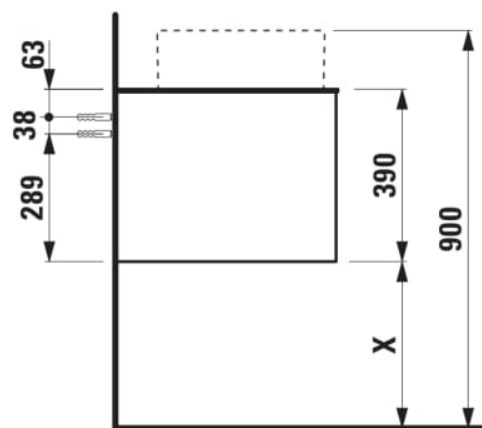

DESSINS TECHNIQUES