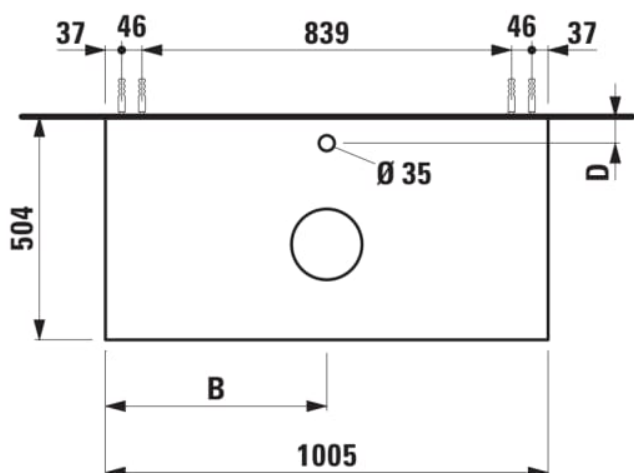

ARUN

Meuble bas 1005X504mm, 1 tiroir, découpe au centre, avec trou pour robinet, dessus Piasentina Grigio

DIMENSIONS

| | |
|----------|---------|
| Longueur | 1005 mm |
| Largeur | 505 mm |
| Hauteur | 390 mm |

Poids net / kg : 42

Système d'ouverture et de fermeture : Tiroirs avec fermeture amortie

DESSINS TECHNIQUES

COMPATIBLE AVEC

Organisateur de tiroir "H"
en verre fumé

H4925920970001

Lave-mains à poser, face
inférieure meulée, avec
cache-bonde en
céramique