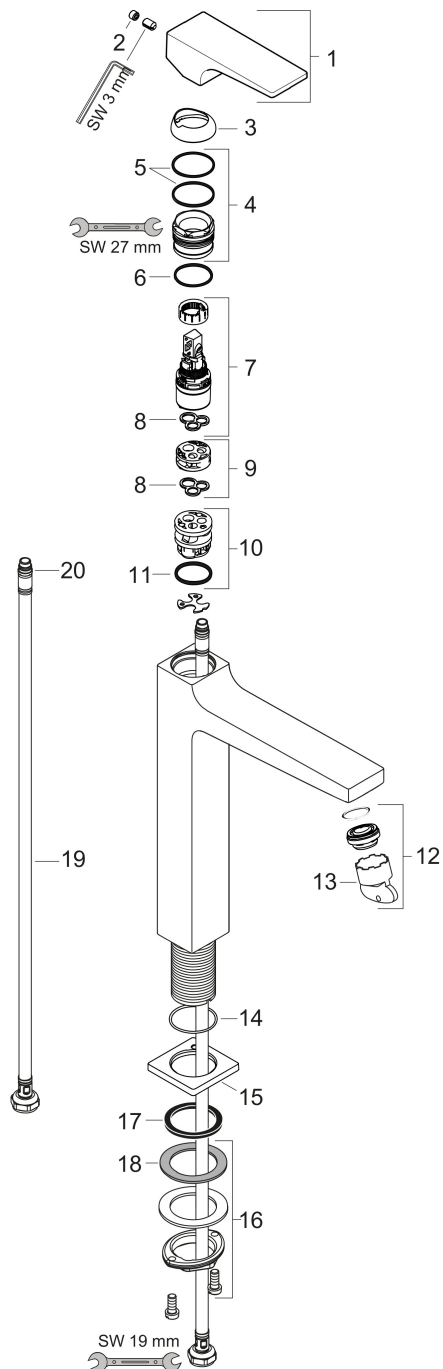

Merk	hansgrohe
Artikelnaam	Metropol ééngreeps wastafelkraan 260 met rechte greep en PushOpen afvoerplug
Art.nr.	32512000
Oppervlakte	chrom
Netto prijs	537,70 EUR

Product foto

Kenmerken

- ComfortZone: 260
- voorsprong uitloop 204 mm
- uitloophoogte: 259 mm
- greepvariant: rechte greep
- vaste uitloop
- straalsoort: normale straal
- maximale doorstroomhoeveelheid bij 3 bar: 5 l/min
- keramisch kardoes
- push-open afvoergarnituur G 1¼
- materiaal afvoergarnituur: metaal
- EU taxonomie: max 6l/min - draagt substantieel bij aan duurzaamheid

Maat tekeningen

Technologie

Straalsoorten

Certificaat

Merk	hansgrohe
Artikelnaam	Metropol ééngreeps wastafelkraan 260 met rechte greep en PushOpen afvoerplug
Art.nr.	32512000
Oppervlakte	chromom
Netto prijs	537,70 EUR

Stroomschema

Merk	hansgrohe
Artikelnaam	Metropol ééngreeps wastafelkraan 260 met rechte greep en PushOpen afvoerplug
Art.nr.	32512000
Oppervlakte	chrom
Netto prijs	537,70 EUR

Explosietekening voor bouwjaar: >01/17

Merk	hansgrohe
Artikelnaam	Metropol ééngreeps wastafelkraan 260 met rechte greep en PushOpen afvoerplug
Art.nr.	32512000
Oppervlakte	chrom
Netto prijs	537,70 EUR

Onderdelen voor bouwjaar: >01/17

Pos	Beschrijving	Art.nr.	Prijs
1	greep	92995000	66,87
2	greepstop	95704000	3,12
3	afdekkap	92625000	26,73
4	moer	92689000	21,22
5	O-ring 27x1,5	92527000	8,01
6	O-ring 25x1,5	98146000	4,99
7	kardoes compl.	97685000	54,08
8	dichting	98865000	26,73
9	kardoesadapter	92628000	17,26
10	kardoesadapter	98866000	26,73
11	O-ring 23x2	98398000	3,12
12	perlator M24x1 (5 l/min)	92996000	26,73
13	servicesleutel	95661000	4,99
14	O-ring 32x1,5	92936000	3,12
15	rozet	93048000	34,01
16	schachtbevestigingsset compl. (Ø 32)	13961000	21,22
17	vlakdichting	98749000	4,99
18	stelring	97548000	3,12
19	aansluitslang 600 mm M8x0,75 G3/8	96556000	21,22
20	O-ring 6,6x1,6	93019000	3,12
21	dichtingsset	95581000	4,99
a	Afvoerplug Push-Open	50100000	61,94
b	schachtverlenging	13898000	66,87