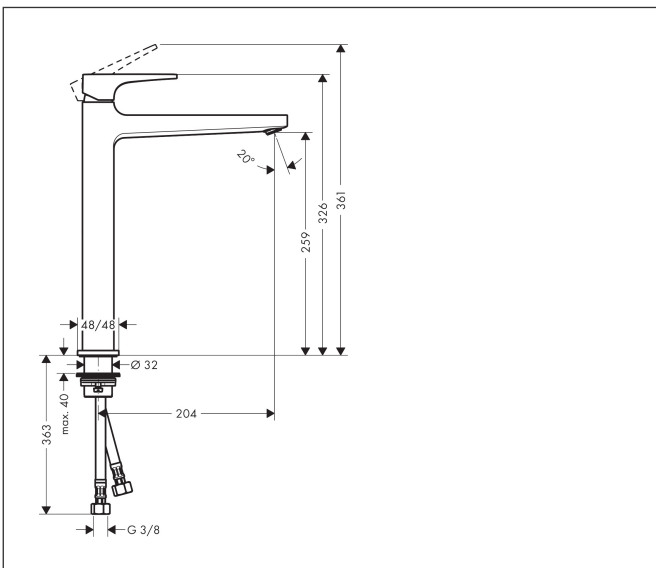

Merk	hansgrohe
Artikelnaam	Metropol ééngreeps wastafelkraan 260 met rechte greep en PushOpen afvoerplug
Art.nr.	32512000
Oppervlakte	chrom
Netto prijs	537,70 EUR

Product foto

Kenmerken

- ComfortZone: 260
- voorsprong uitloop 204 mm
- uitloophoogte: 259 mm
- greepvariant: rechte greep
- vaste uitloop
- straalsoort: normale straal
- maximale doorstroomhoeveelheid bij 3 bar: 5 l/min
- keramisch kardoes
- push-open afvoergarnituur G 1¼
- materiaal afvoergarnituur: metaal
- EU taxonomie: max 6l/min - draagt substantieel bij aan duurzaamheid

Maat tekeningen

Technologie

Straalsoorten

Certificaat

Merk	hansgrohe
Artikelnaam	Metropol ééngreeps wastafelkraan 260 met rechte greep en PushOpen afvoerplug
Art.nr.	32512000
Oppervlakte	chromom
Netto prijs	537,70 EUR

Stroomschema

Merk	hansgrohe
Artikelnaam	Metropol ééngreeps wastafelkraan 260 met rechte greep en PushOpen afvoerplug
Art.nr.	32512000
Oppervlakte	chrom
Netto prijs	537,70 EUR

Explosietekening voor bouwjaar: >01/17

Merk	hansgrohe
Artikelnaam	Metropol ééngreeps wastafelkraan 260 met rechte greep en PushOpen afvoerplug
Art.nr.	32512000
Oppervlakte	chrom
Netto prijs	537,70 EUR

Onderdelen voor bouwjaar: >01/17

Pos	Beschrijving	Art.nr.	Prijs
1	greep	92995000	66,87
2	greepstop	95704000	3,12
3	afdekkap	92625000	26,73
4	moer	92689000	21,22
5	O-ring 27x1,5	92527000	8,01
6	O-ring 25x1,5	98146000	4,99
7	kardoes compl.	97685000	54,08
8	dichting	98865000	26,73
9	kardoesadapter	92628000	17,26
10	kardoesadapter	98866000	26,73
11	O-ring 23x2	98398000	3,12
12	perlator M24x1 (5 l/min)	92996000	26,73
13	servicesleutel	95661000	4,99
14	O-ring 32x1,5	92936000	3,12
15	rozet	93048000	34,01
16	schachtbevestigingsset compl. (Ø 32)	13961000	21,22
17	vlakdichting	98749000	4,99
18	stelring	97548000	3,12
19	aansluitslang 600 mm M8x0,75 G3/8	96556000	21,22
20	O-ring 6,6x1,6	93019000	3,12
21	dichtingsset	95581000	4,99
a	Afvoerplug Push-Open	50100000	61,94
b	schachtverlenging	13898000	66,87