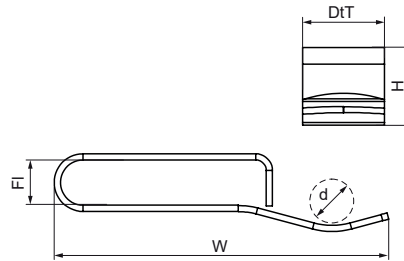

Walraven Britclips® PCF

(J2025)

voor flens

Voordelen & kenmerken

- Voor een stevige bevestiging aan een stalen constructie zonder dat er gelast of geboord hoeft te worden
- voor snelle bevestiging van kabels
- Materiaal: verstaal (type CS70)
- oppervlaktebehandeling: Delta-Tone 9000 (480 uur)

| Productnummer | Flens | Totale hoogte | Totale breedte | Totale diepte |
|----------------------|-----------|---------------|----------------|---------------|
| Referentie letter | Fl | H | W | DtT |
| Eenheid beschrijving | mm | mm | mm | mm |
| 52022009 | 8-9/10-11 | 21 | 40 | 16 |