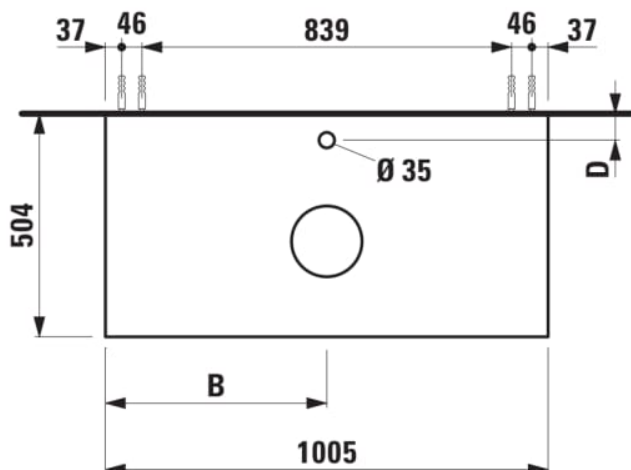

ARUN

Onderbouwkast 1005X504mm, 1 lade, cutout in het midden, met kraangat, Piasentina Grigio top

AFMETINGEN

Lengte	1005 mm
Breedte	505 mm
Hoogte	390 mm

KLEUR EN AFWERKING

250 Licht eiken

Deuren en laden combinatie : 1 lade

Positie wastafel : Centraal

Type installatie : Wandhangend

Materiaal : MDF

Structuur meubelen : Lades

Netto gewicht / kg : 42

Systeem voor sluiten en openen : Softclose lades

TECHNISCHE TEKENINGEN

TE COMBINEREN MET

Lade-indeling

H4925920970001

Fontein, onderzijde
geslepen, met keramische
afvoerplug

H816341...1041

Fontein, onderzijde
geslepen, met keramische
afvoerplug

H816341...1091

Wastafel, onderzijde
geslepen

H816342...1041