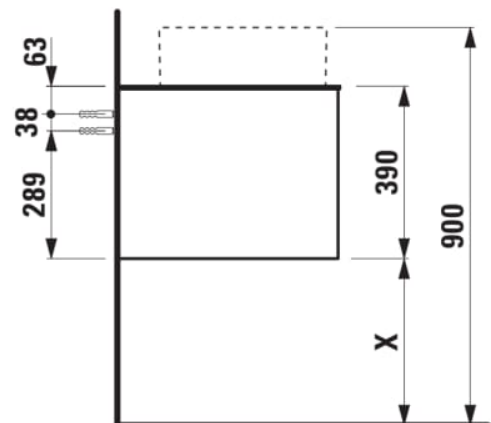

ARUN

Onderbouwkast 1005X504mm, 1 lade, cutout in het midden, met kraangat, Piasentina Grigio top

AFMETINGEN

Lengte	1005 mm
Breedte	505 mm
Hoogte	390 mm

KLEUR EN AFWERKING

250 Licht eiken

Deuren en laden combinatie : 1 lade

Positie wastafel : Centraal

Type installatie : Wandhangend

Materiaal : MDF

Structuur meubelen : Lades

Netto gewicht / kg : 42

Systeem voor sluiten en openen : Softclose lades

TECHNISCHE TEKENINGEN

TE COMBINEREN MET

Lade-indeling

H4925920970001

Fontein, onderzijde
geslepen, met keramische
afvoerplug

H816341...1041

Fontein, onderzijde
geslepen, met keramische
afvoerplug

H816341...1091

Wastafel, onderzijde
geslepen

H816342...1041