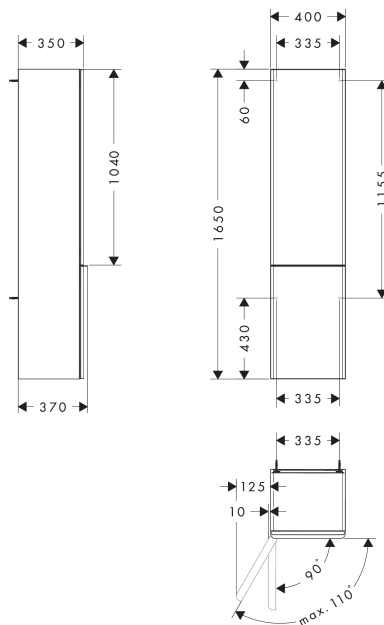

Artikeldetails

Vrijblijvende advies
verkoopprijs excl. BTW 920,90 €

Vrijblijvende advies
verkoopprijs incl. BTW 1.114,29 €

Technologie

Designprijzen

Productfoto

Maattekening

Xelu Q
hoge kast High Gloss White 400/350, scharnier links, Oppervlak greep:
 Oppervlak meubel: **High Gloss White** Artikelnummer: **54135000**
 Oppervlak greep: **chrom**

Explosietekening

Bouwjaar: >09/23

Xelu Q**hoge kast High Gloss White 400/350, scharnier links, Oppervlak greep:**Oppervlak meubel: **High Gloss White** Artikelnummer: **54135000**Oppervlak greep: **chrom****Reserveonderdelenlijst**