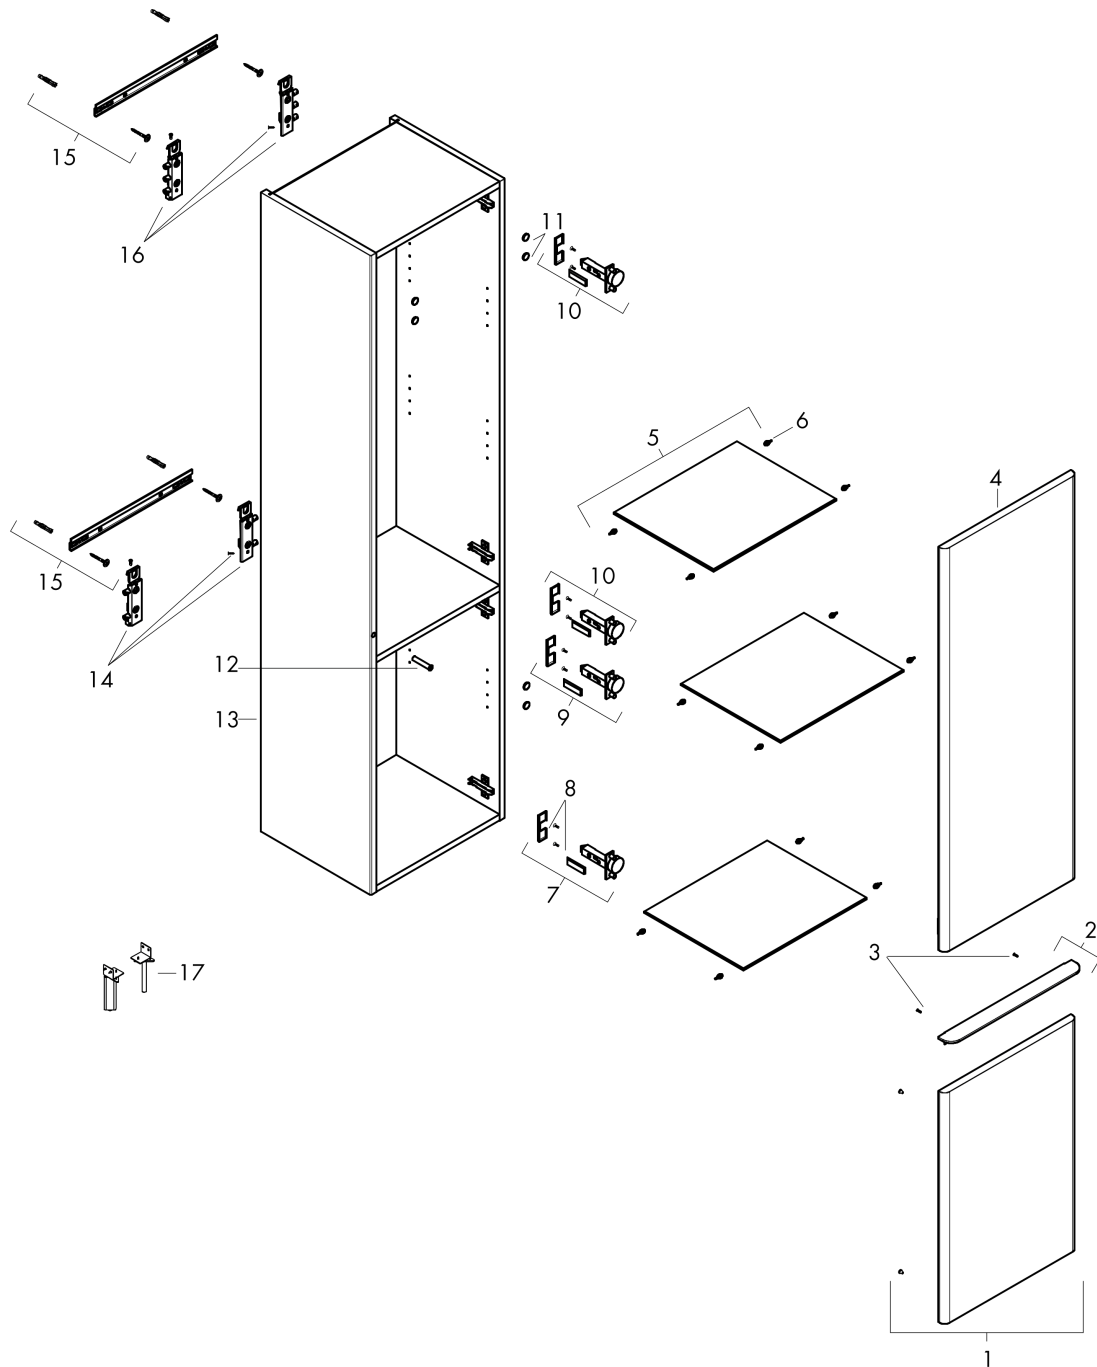

Xelu Q

hoge kast High Gloss White 400/350, scharnier links, Oppervlak greep:

Oppervlak meubel: High Gloss White Artikelnummer: 54135000

Oppervlak greep: chroom

Beschrijving

- bestaat uit: hoge kast, glazen planchetten
- materiaal behuizing: vezelplaat van gemiddelde dichtheid (MDF)
- oppervlaktemateriaal behuizing: thermofolie
- materiaal voorzijde: vezelplaat van gemiddelde dichtheid (MDF)
- oppervlaktemateriaal voorzijde: thermofolie
- MoistureProof: duurzaam materiaal dat lang mooi blijft
- met greepstang
- materiaal grepen: aluminium
- oppervlaktemateriaal grepen: verchromd glanzend
- type opening: deur
- 2 deuren
- deurscharnier: links
- SoftClose, voor zacht sluiten
- open via PushOpen-functie
- met 3 verstelbare glazen planchetten
- montagevoorwaarde: voorgemonteerd
- met bevestigingsmateriaal

Artikeldetails

Vrijblijvende advies
verkoopprijs excl. BTW 920,90 €

Vrijblijvende advies
verkoopprijs incl. BTW 1.114,29 €

Technologie

Designprijzen

Productfoto

Maattekening

Xelu Q
hoge kast High Gloss White 400/350, scharnier links, Oppervlak greep:
 Oppervlak meubel: **High Gloss White** Artikelnummer: **54135000**
 Oppervlak greep: **chrom**

Explosietekening

Bouwjaar: >09/23

Xelu Q**hoge kast High Gloss White 400/350, scharnier links, Oppervlak greep:**Oppervlak meubel: **High Gloss White** Artikelnummer: **54135000**Oppervlak greep: **chrom****Reserveonderdelenlijst**