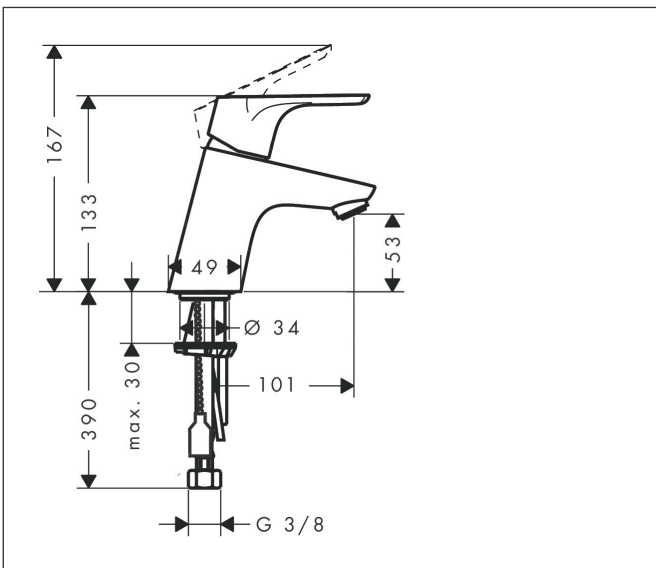

Merk	hansgrohe
Artikelnaam	Focus ééngreeps wastafelmengkraan 70 met afvoerplug
Art.nr.	31604000
Oppervlakte	chrom
Netto prijs	123,05 EUR

Product foto

Maat tekeningen

Kenmerken

- ComfortZone: 70
- voorsprong uitloop 101 mm
- uitloophoogte: 53 mm
- greepvariant: rechte greep
- vaste uitloop
- straalsoort: normale straal
- maximale doorstroomhoeveelheid bij 3 bar: 5 l/min
- keramisch kardoes
- push-open afvoergarnituur G 1¼
- materiaal afvoergarnituur: synthetisch
- EU taxonomie: max 6l/min - draagt substantieel bij aan duurzaamheid

Technologie

Straalsoorten

Certificaat

Merk hansgrohe
 Artikelnaam **Focus** ééngreeps wastafelmengkraan 70 met afvoerplug
 Art.nr. 31604000
 Oppervlakte chroom
 Netto prijs 123,05 EUR

Stroomschema

Merk	hansgrohe
Artikelnaam	Focus ééngreeps wastafelmengkraan 70 met afvoerplug
Art.nr.	31604000
Oppervlakte	chrom
Netto prijs	123,05 EUR

Explosietekening voor bouwjaar: >05/17

Merk	hansgrohe
Artikelnaam	Focus ééngreeps wastafelmengkraan 70 met afvoerplug
Art.nr.	31604000
Oppervlakte	chrom
Netto prijs	123,05 EUR

Onderdelen voor bouwjaar: >05/17

Merk	hansgrohe
Artikelnaam	Focus ééngreeps wastafelmengkraan 70 met afvoerplug
Art.nr.	31604000
Oppervlakte	chrom
Netto prijs	123,05 EUR

Onderdelen voor bouwjaar: >05/17

Pos	Beschrijving	Art.nr.	Prijs
15	schachtbevestigingsset compl.	96016000	26,73
16	aansluitslang 450 mm M8x0,75 G3/8	97206000	26,73
17	O-ring 6,6x1,6	93019000	3,12
18	dichting Ø 45	98996000	8,01
19	compensatierozet	32799000	32,39
a	Afvoerplug Push-Open	50105000	26,82