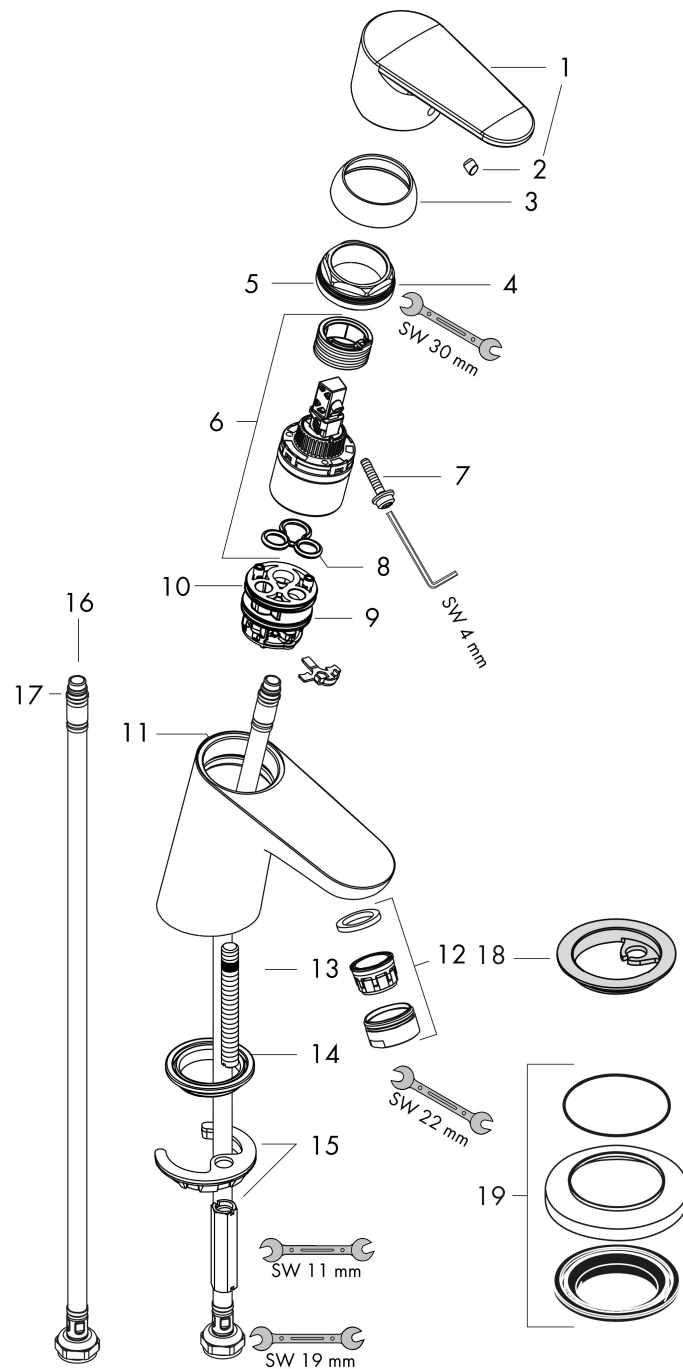

Merk	hansgrohe
Artikelnaam	Focus ééngreeps wastafelmengkraan 70 met afvoerplug
Art.nr.	31604000
Oppervlakte	chrom
Netto prijs	123,05 EUR

Product foto

Maat tekeningen

Kenmerken

- ComfortZone: 70
- voorsprong uitloop 101 mm
- uitloophoogte: 53 mm
- greepvariant: rechte greep
- vaste uitloop
- straalsoort: normale straal
- maximale doorstroomhoeveelheid bij 3 bar: 5 l/min
- keramisch kardoes
- push-open afvoergarnituur G 1¼
- materiaal afvoergarnituur: synthetisch
- EU taxonomie: max 6l/min - draagt substantieel bij aan duurzaamheid

Technologie

Straalsoorten

Certificaat

Merk hansgrohe
 Artikelnaam **Focus** ééngreeps wastafelmengkraan 70 met afvoerplug
 Art.nr. 31604000
 Oppervlakte chroom
 Netto prijs 123,05 EUR

Stroomschema

Merk	hansgrohe
Artikelnaam	Focus ééngreeps wastafelmengkraan 70 met afvoerplug
Art.nr.	31604000
Oppervlakte	chrom
Netto prijs	123,05 EUR

Explosietekening voor bouwjaar: >05/17

Merk	hansgrohe
Artikelnaam	Focus ééngreeps wastafelmengkraan 70 met afvoerplug
Art.nr.	31604000
Oppervlakte	chrom
Netto prijs	123,05 EUR

Onderdelen voor bouwjaar: >05/17