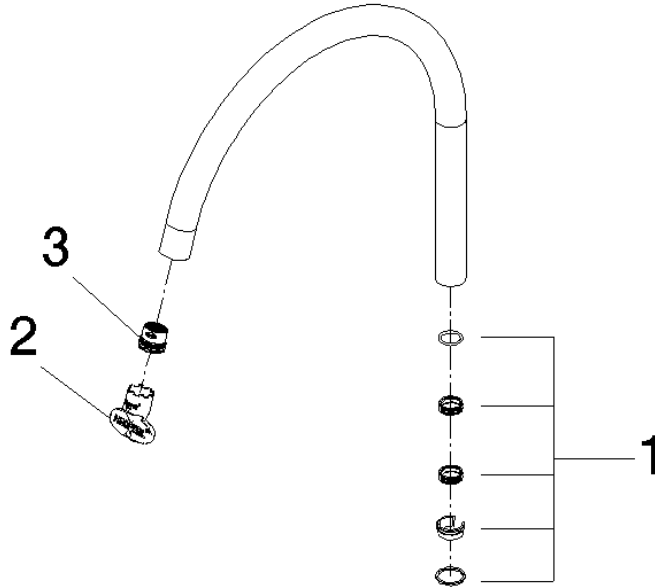

Spout 200 mm, 7 l/min. - Champagne (22kt Gold)

SPARE PARTS

90 28 22 313 02

Spout 200 mm, 7 l/min. - Champagne (22kt Gold)

SPARE PARTS

90 28 22 313 02

90 28 22 313 02

Parts for other finishes can be found here: [Chrome](#)

Spare parts list

No.	Item Number	Name	Quantity used	Delivery time
2	90 30 09 028 00 90	Spanner -	1.00	14
3	90 29 03 140 00 90	Aerator insert -	1.00	14
1	90 28 10 166 00 90	Seal set Ø 22 x 50 mm -	1.00	14