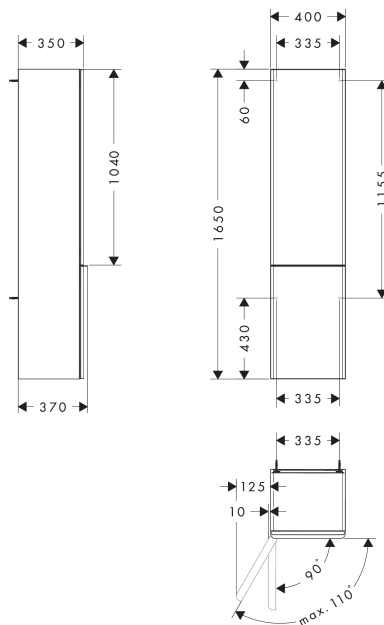

Maattekening