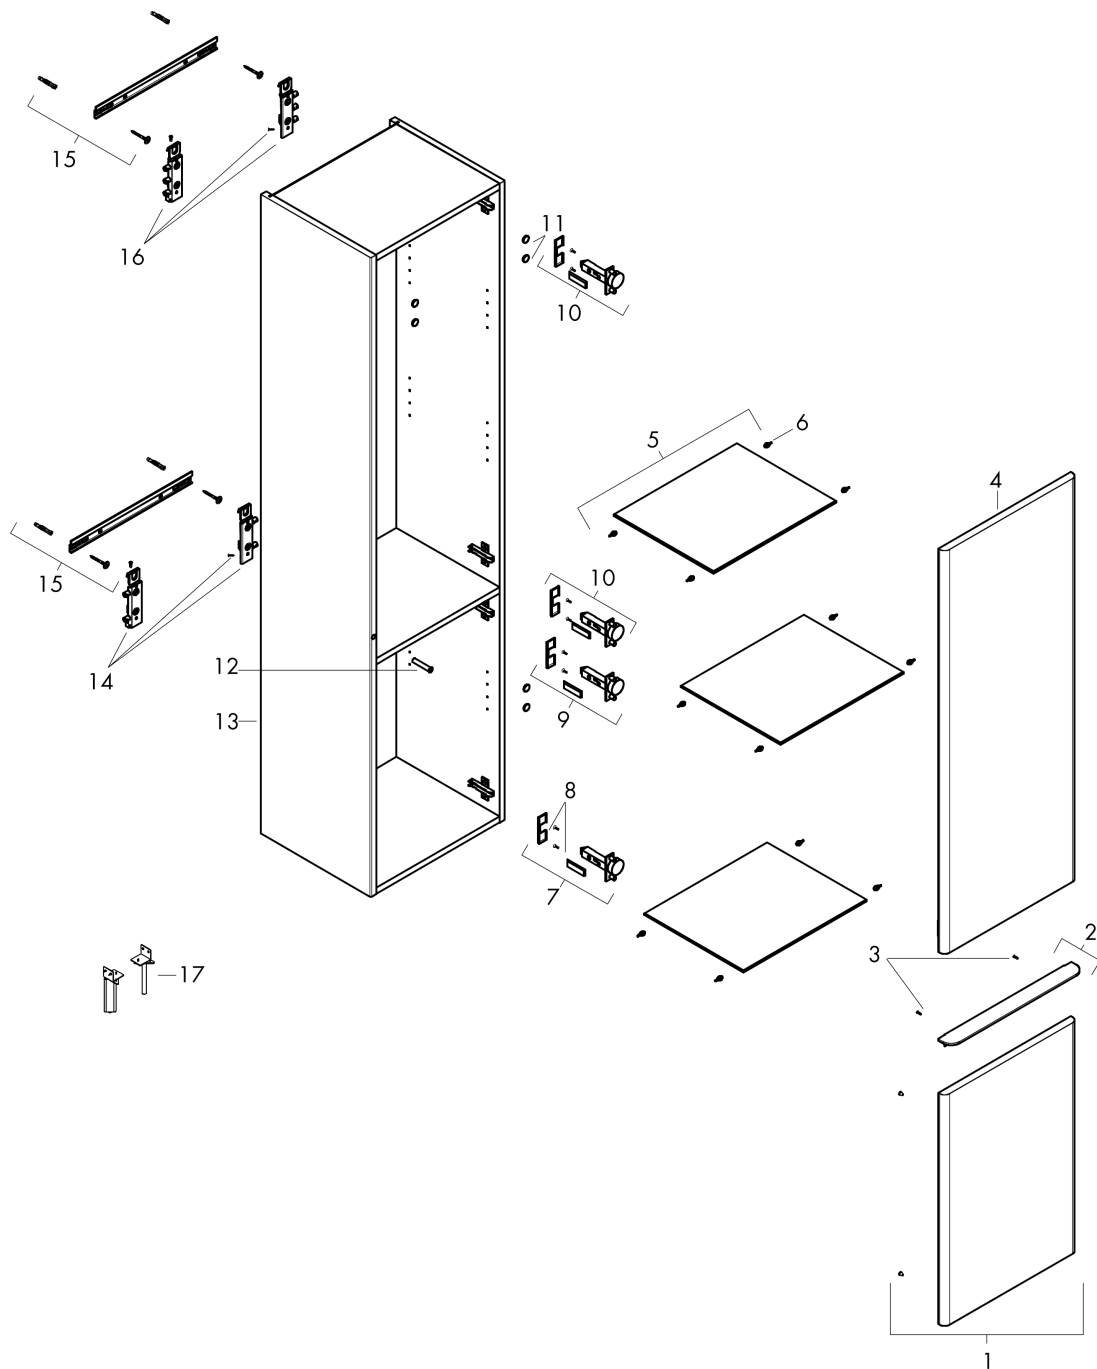

Xelu Q

hoge kast High Gloss White 400/350, scharnier links, Oppervlak greep:

Oppervlak meubel: High Gloss White Artikelnummer: 54135670

Oppervlak greep: Mat zwart

Beschrijving

- bestaat uit: hoge kast, glazen planchetten
- materiaal behuizing: vezelplaat van gemiddelde dichtheid (MDF)
- oppervlaktemateriaal behuizing: thermofolie
- materiaal voorzijde: vezelplaat van gemiddelde dichtheid (MDF)
- oppervlaktemateriaal voorzijde: thermofolie
- MoistureProof: duurzaam materiaal dat lang mooi blijft
- met greepstang
- materiaal grepen: aluminium
- oppervlaktemateriaal grepen: poedercoating
- type opening: deur
- 2 deuren
- deurscharnier: links
- SoftClose, voor zacht sluiten
- open via PushOpen-functie
- met 3 verstelbare glazen planchetten
- montagevoorwaarde: voorgemonteerd
- met bevestigingsmateriaal

hoge kast High Gloss White 400/350, scharnier links, Oppervlak greep:

Oppervlak meubel: **High Gloss White** Artikelnummer: **54135670**

Oppervlak greep: **Mat zwart**

Explosietekening

Bouwjaar: >06/23

Xelu Q**hoge kast High Gloss White 400/350, scharnier links, Oppervlak greep:**Oppervlak meubel: **High Gloss White** Artikelnummer: **54135670**Oppervlak greep: **Mat zwart****Reserveonderdelenlijst**

Bouwjaar: >06/23

Regel	Beschrijving	Artikelnummer	Prijs incl. BTW	VE
1	meubelfront	87179000	356,35 €	1
2	greep	87156670	108,54 €	1
3	schroef-set	87157000	19,72 €	1
4	meubelfront	87175000	356,35 €	1
5	glasplaat	87154000	76,23 €	1
6	wandhouder	87155000	30,49 €	1
7	deurscharnier cpl.	87151000	38,84 €	1
8	afdekkap	87153000	24,20 €	1
9	deurscharnier cpl.	87152000	48,16 €	1
10	deurscharnier cpl.	87184000	30,49 €	1
11	afdekkap	87146000	38,84 €	1
12	magneet	87183000	24,20 €	1
13	meubelromp	87171000	582,74 €	1
14	montageset	87170000	48,16 €	1
15	montageset	87144000	30,49 €	1
16	montageset	87145000	48,16 €	1
17	standbeen	54145670	-	1