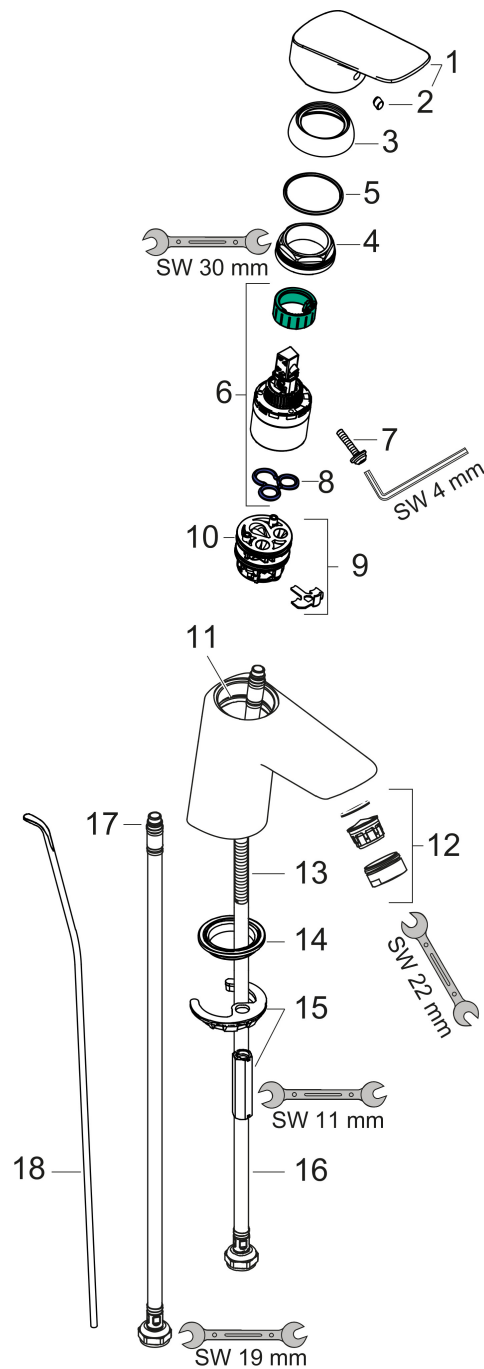

Merk	hansgrohe
Artikelnaam	Logis ééngreeps wastafelmengkraan 70 met PopUp trekwaste
Art.nr.	71070000
Oppervlakte	chrom
Netto prijs	97,48 EUR

Product foto

Kenmerken

- ComfortZone: 70
- voorsprong uitloop 107 mm
- uitloophoogte: 67 mm
- greepvariant: rechte greep
- vaste uitloop
- straalsoort: normale straal
- maximale doorstroomhoeveelheid bij 3 bar: 5 l/min
- keramisch kardoes
- pop-up afvoergarnituur G 1¼
- materiaal afvoergarnituur: synthetisch
- EU taxonomie: max 6l/min - draagt substantieel bij aan duurzaamheid

Maat tekeningen

Technologie

Straalsoorten

Certificaat

Merk hansgrohe
 Artikelnaam **Logis** ééngreeps wastafelmengkraan 70 met PopUp trekwaste
 Art.nr. 71070000
 Oppervlakte chroom
 Netto prijs 97,48 EUR

Stroomschema

Merk	hansgrohe
Artikelnaam	Logis ééngreeps wastafelmengkraan 70 met PopUp trekwaste
Art.nr.	71070000
Oppervlakte	chromo
Netto prijs	97,48 EUR

Explosietekening voor bouwjaar: >05/17

Merk	hansgrohe
Artikelnaam	Logis ééngreeps wastafelmengkraan 70 met PopUp trekwaste
Art.nr.	71070000
Oppervlakte	chroom
Netto prijs	97,48 EUR

Onderdelen voor bouwjaar: >05/17

Pos	Beschrijving	Art.nr.	Prijs
1	greep	92224000	42,22
2	greepstop	96338000	3,12
3	afdekkap	97406000	17,26
4	moer	97209000	13,21
5	O-Ring 32x2	98193000	3,12
6	kardoes compl.	92730000	54,08
7	borgschroef	95140000	4,99
8	dichting	95008000	8,01
9	kardoesadapter	98750000	10,82
10	O-Ring 30x2	98186000	3,12
11	O-ring 35x2	92604000	4,99
12	perlator M24x1 (5 l/min)	92372000	17,26
13	schroef M8 x 68	97736000	4,99
14	dichting Ø 42	98722000	4,99
15	schachtbevestigingsset compl.	96016000	26,73
16	aansluitslang 450 mm M8x0,75 G3/8	97206000	26,73
17	O-ring 6,6x1,6	93019000	3,12
18	trekstang	96657000	10,82
a	afvoergarnituur	92168000	34,01
b	dichtingsset	95581000	4,99