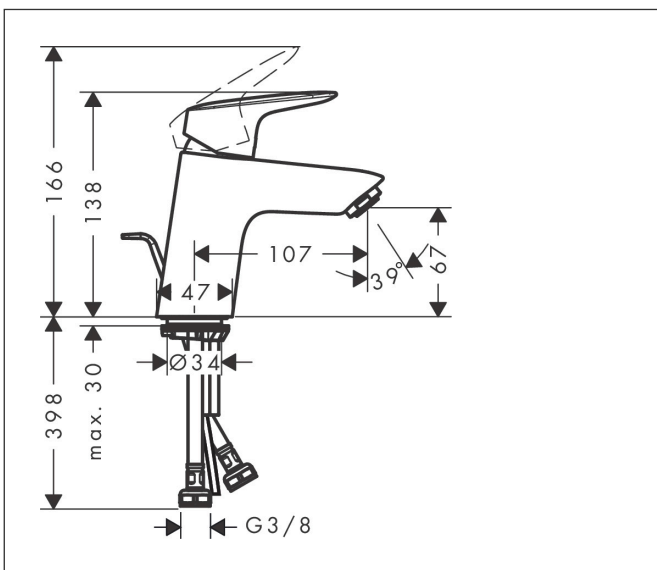

Merk	hansgrohe
Artikelnaam	Logis ééngreeps wastafelmengkraan 70 met PopUp trekwaste
Art.nr.	71070000
Oppervlakte	chrom
Netto prijs	97,48 EUR

Product foto

Kenmerken

- ComfortZone: 70
- voorsprong uitloop 107 mm
- uitloophoogte: 67 mm
- greepvariant: rechte greep
- vaste uitloop
- straalsoort: normale straal
- maximale doorstroomhoeveelheid bij 3 bar: 5 l/min
- keramisch kardoes
- pop-up afvoergarnituur G 1¼
- materiaal afvoergarnituur: synthetisch
- EU taxonomie: max 6l/min - draagt substantieel bij aan duurzaamheid

Maat tekeningen

Technologie

Straalsoorten

Certificaat

Merk hansgrohe
 Artikelnaam **Logis** ééngreeps wastafelmengkraan 70 met PopUp trekwaste
 Art.nr. 71070000
 Oppervlakte chroom
 Netto prijs 97,48 EUR

Stroomschema

Merk	hansgrohe
Artikelnaam	Logis ééngreeps wastafelmengkraan 70 met PopUp trekwaste
Art.nr.	71070000
Oppervlakte	chromo
Netto prijs	97,48 EUR

Explosietekening voor bouwjaar: >05/17

Merk	hansgrohe
Artikelnaam	Logis ééngreeps wastafelmengkraan 70 met PopUp trekwaste
Art.nr.	71070000
Oppervlakte	chroom
Netto prijs	97,48 EUR

Onderdelen voor bouwjaar: >05/17

Pos	Beschrijving	Art.nr.	Prijs
1	greep	92224000	42,22
2	greepstop	96338000	3,12
3	afdekkap	97406000	17,26
4	moer	97209000	13,21
5	O-Ring 32x2	98193000	3,12
6	kardoes compl.	92730000	54,08
7	borgschroef	95140000	4,99
8	dichting	95008000	8,01
9	kardoesadapter	98750000	10,82
10	O-Ring 30x2	98186000	3,12
11	O-ring 35x2	92604000	4,99
12	perlator M24x1 (5 l/min)	92372000	17,26
13	schroef M8 x 68	97736000	4,99
14	dichting Ø 42	98722000	4,99
15	schachtbevestigingsset compl.	96016000	26,73
16	aansluitslang 450 mm M8x0,75 G3/8	97206000	26,73
17	O-ring 6,6x1,6	93019000	3,12
18	trekstang	96657000	10,82
a	afvoergarnituur	92168000	34,01
b	dichtingsset	95581000	4,99