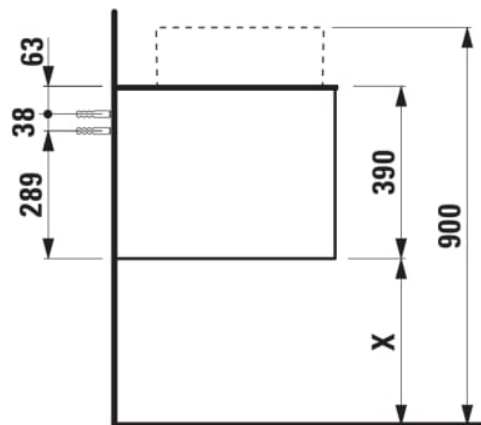

ARUN

Onderbouwkast 1005X504mm, 1 lade, cutout in het midden, Piasentina Grigio top

AFMETINGEN

Lengte	1005 mm
Breedte	505 mm
Hoogte	390 mm

KLEUR EN AFWERKING

<span style="display: inline-block; width: 10px; height: 10px; background-color: #8B4513; border: 1px solid black;"></span> 630	Noce canaletto
---	----------------

Deuren en laden combinatie : 1 lade

Positie wastafel : Centraal

Type installatie : Wandhangend

Materiaal : MDF

Structuur meubelen : Lades

Netto gewicht / kg : 42

Systeem voor sluiten en openen : Softclose

lades

TECHNISCHE TEKENINGEN

TE COMBINEREN MET

Lade-indeling  
H4925920970001

Fontein, onderzijde  
geslepen, met keramische  
afvoerplug  
H816341...1041

Fontein, onderzijde  
geslepen, met keramische  
afvoerplug  
H816341...1091