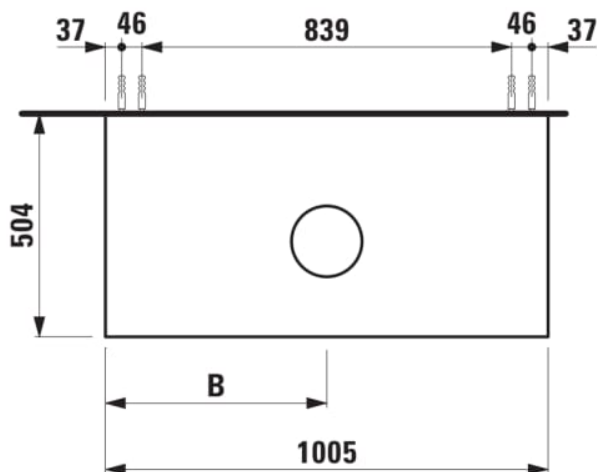

ARUN

Onderbouwkast 1005X504mm, 1 lade, cutout in het midden, Piasentina Grigio top

AFMETINGEN

Lengte	1005 mm
Breedte	505 mm
Hoogte	390 mm

KLEUR EN AFWERKING

<span style="display: inline-block; width: 10px; height: 10px; background-color: #8B4513; border: 1px solid black;"></span> 630	Noce canaletto
---	----------------

Deuren en laden combinatie : 1 lade

Positie wastafel : Centraal

Type installatie : Wandhangend

Materiaal : MDF

Structuur meubelen : Lades

Netto gewicht / kg : 42

Systeem voor sluiten en openen : Softclose

lades

TECHNISCHE TEKENINGEN

TE COMBINEREN MET

Lade-indeling  
H4925920970001

Fontein, onderzijde  
geslepen, met keramische  
afvoerplug  
H816341...1041

Fontein, onderzijde  
geslepen, met keramische  
afvoerplug  
H816341...1091