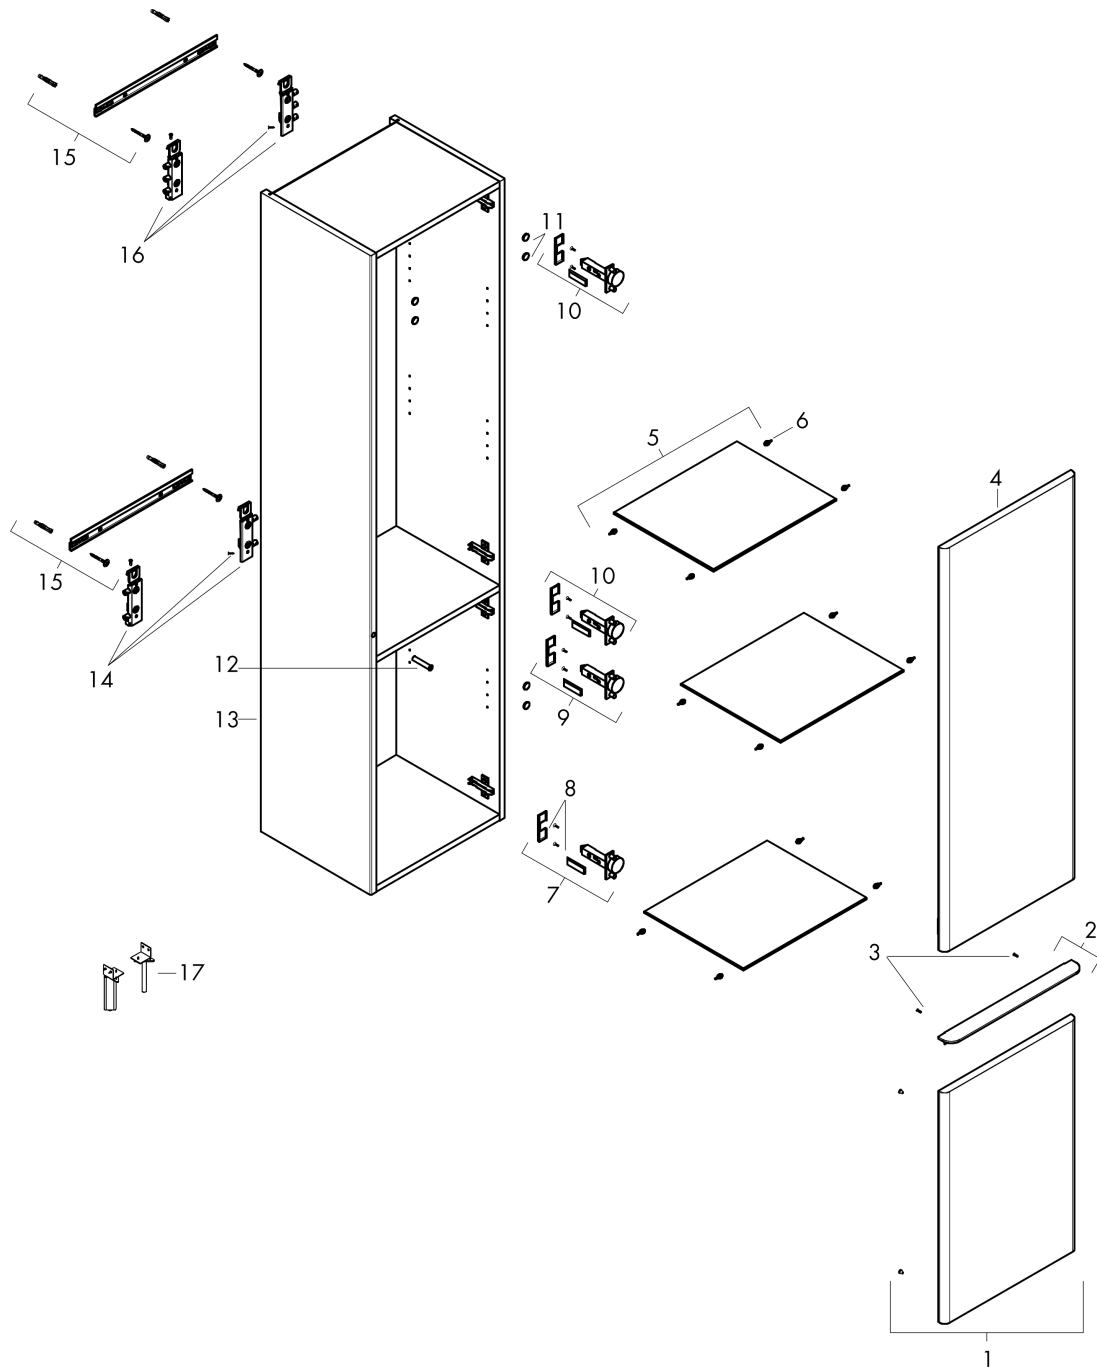

Xelu Q

hoge kast High Gloss White 400/350, scharnier links, Oppervlak greep:

Oppervlak meubel: High Gloss White Artikelnummer: 54135700

Oppervlak greep: Mat wit

Beschrijving

- bestaat uit: hoge kast, glazen planchetten
- materiaal behuizing: vezelplaat van gemiddelde dichtheid (MDF)
- oppervlaktemateriaal behuizing: thermofolie
- materiaal voorzijde: vezelplaat van gemiddelde dichtheid (MDF)
- oppervlaktemateriaal voorzijde: thermofolie
- MoistureProof: duurzaam materiaal dat lang mooi blijft
- met greepstang
- materiaal grepen: aluminium
- oppervlaktemateriaal grepen: poedercoating
- type opening: deur
- 2 deuren
- deurscharnier: links
- SoftClose, voor zacht sluiten
- open via PushOpen-functie
- met 3 verstelbare glazen planchetten
- montagevoorwaarde: voorgemonteerd
- met bevestigingsmateriaal

hoge kast High Gloss White 400/350, scharnier links, Oppervlak greep:

Oppervlak meubel: **High Gloss White** Artikelnummer: **54135700**

Oppervlak greep: **Mat wit**

Explosietekening

Bouwjaar: >06/23

Xelu Q**hoge kast High Gloss White 400/350, scharnier links, Oppervlak greep:**Oppervlak meubel: **High Gloss White** Artikelnummer: **54135700**Oppervlak greep: **Mat wit****Reserveonderdelenlijst**

Bouwjaar: >06/23

Regel	Beschrijving	Artikelnummer	Prijs incl. BTW	VE
1	meubelfront	87179000	356,35 €	1
2	greep	87156700	108,54 €	1
3	schroef-set	87157000	19,72 €	1
4	meubelfront	87175000	356,35 €	1
5	glasplaat	87154000	76,23 €	1
6	wandhouder	87155000	30,49 €	1
7	deurscharnier cpl.	87151000	38,84 €	1
8	afdekkap	87153000	24,20 €	1
9	deurscharnier cpl.	87152000	48,16 €	1
10	deurscharnier cpl.	87184000	30,49 €	1
11	afdekkap	87146000	38,84 €	1
12	magneet	87183000	24,20 €	1
13	meubelromp	87171000	582,74 €	1
14	montageset	87170000	48,16 €	1
15	montageset	87144000	30,49 €	1
16	montageset	87145000	48,16 €	1
17	standbeen	54145700	-	1