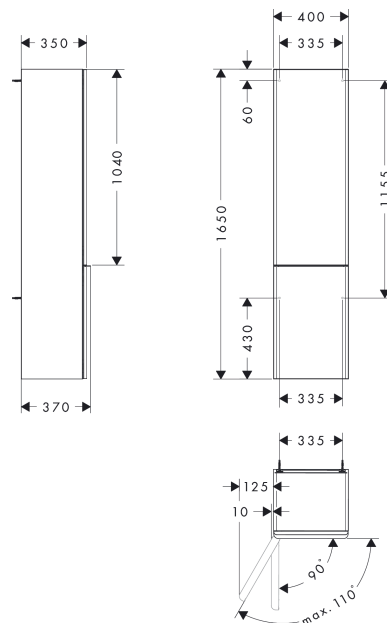

Maattekening