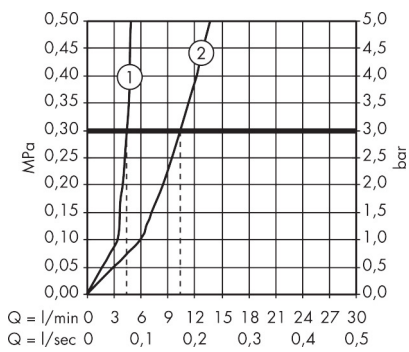

Merk	hansgrohe
Artikelnaam	Focus ééngreeps wastafelmengkraan 240 draaibare uitloop zonder afvoer
Art.nr.	31519000
Oppervlakte	chrom
Netto prijs	240,23 EUR

Product foto

Maat tekeningen

Kenmerken

- ComfortZone: 240
- voorsprong uitloop 160 mm
- uitloophoogte: 236 mm
- greepvariant: rechte greep
- met draaibare uitloop
- draaibereik met draaibare uitloop van 120° voor meer bewegingsvrijheid
- straalsoort: normale straal
- maximale doorstroomhoeveelheid bij 3 bar: 5 l/min
- keramisch kardoes
- de greep bevindt zich onderaan aan de zijkant van de kraan (niet geschikt voor waskommen)
- EU taxonomie: max 6l/min - draagt substantieel bij aan duurzaamheid

Technologie

Straalsoorten

Certificaat

Merk	hansgrohe
Artikelnaam	Focus ééngreeps wastafelmengkraan 240 draaibare uitloop zonder afvoer
Art.nr.	31519000
Oppervlakte	chrom
Netto prijs	240,23 EUR

Stroomschema

1 With flow limiter

2 Zonder doorstroombgrenzer

Merk	hansgrohe
Artikelnaam	Focus ééngreeps wastafelmengkraan 240 draaibare uitloop zonder afvoer
Art.nr.	31519000
Oppervlakte	chrom
Netto prijs	240,23 EUR