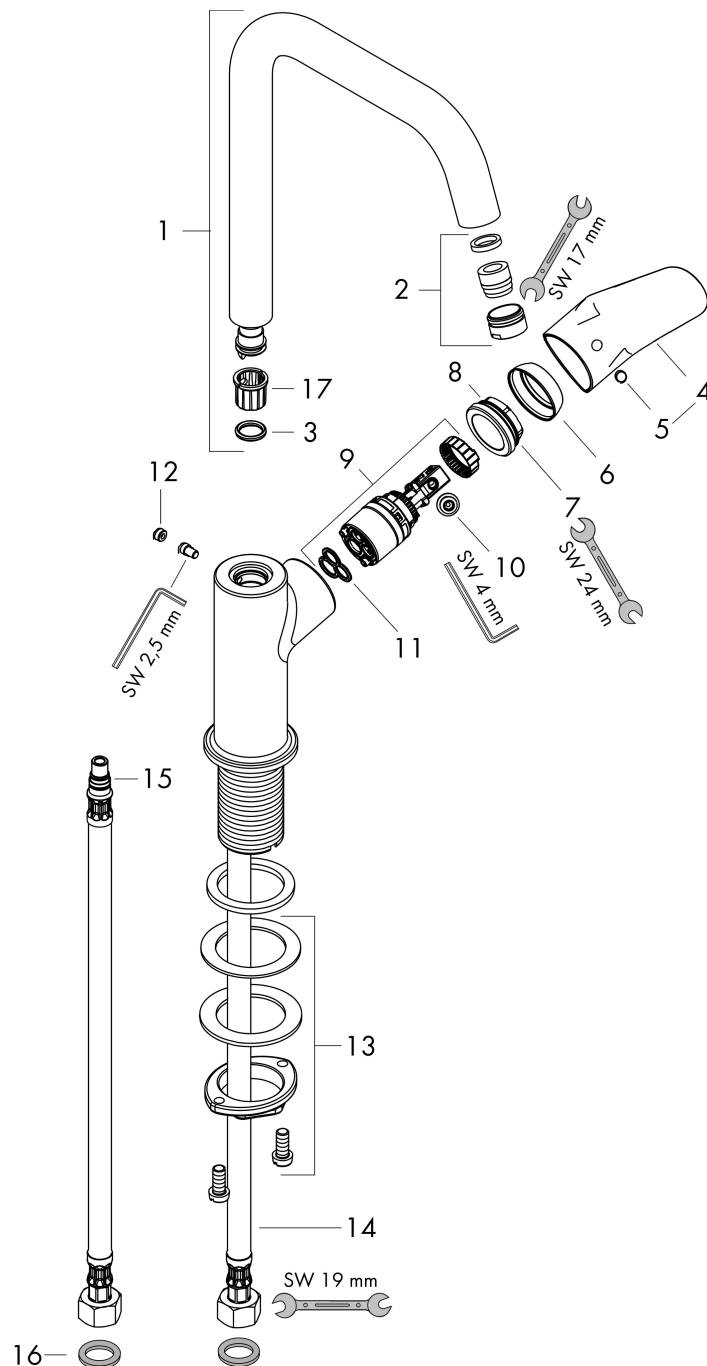

Merk	hansgrohe
Artikelnaam	Focus ééngreeps wastafelmengkraan 240 draaibare uitloop zonder afvoer
Art.nr.	31519000
Oppervlakte	chrom
Netto prijs	240,23 EUR

Product foto

Maat tekeningen

Kenmerken

- ComfortZone: 240
- voorsprong uitloop 160 mm
- uitloophoogte: 236 mm
- greepvariant: rechte greep
- met draaibare uitloop
- draaibereik met draaibare uitloop van 120° voor meer bewegingsvrijheid
- straalsoort: normale straal
- maximale doorstroomhoeveelheid bij 3 bar: 5 l/min
- keramisch kardoes
- de greep bevindt zich onderaan aan de zijkant van de kraan (niet geschikt voor waskommen)
- EU taxonomie: max 6l/min - draagt substantieel bij aan duurzaamheid

Technologie

Straalsoorten

Certificaat

Merk	hansgrohe
Artikelnaam	Focus ééngreeps wastafelmengkraan 240 draaibare uitloop zonder afvoer
Art.nr.	31519000
Oppervlakte	chrom
Netto prijs	240,23 EUR

Stroomschema

1 With flow limiter

2 Zonder doorstroombgrenzer

Merk	hansgrohe
Artikelnaam	Focus ééngreeps wastafelmengkraan 240 draaibare uitloop zonder afvoer
Art.nr.	31519000
Oppervlakte	chrom
Netto prijs	240,23 EUR

Explosietekening voor bouwjaar: >05/11

Merk	hansgrohe
Artikelnaam	Focus ééngreeps wastafelmengkraan 240 draaibare uitloop zonder afvoer
Art.nr.	31519000
Oppervlakte	chrom
Netto prijs	240,23 EUR

Onderdelen voor bouwjaar: >05/11