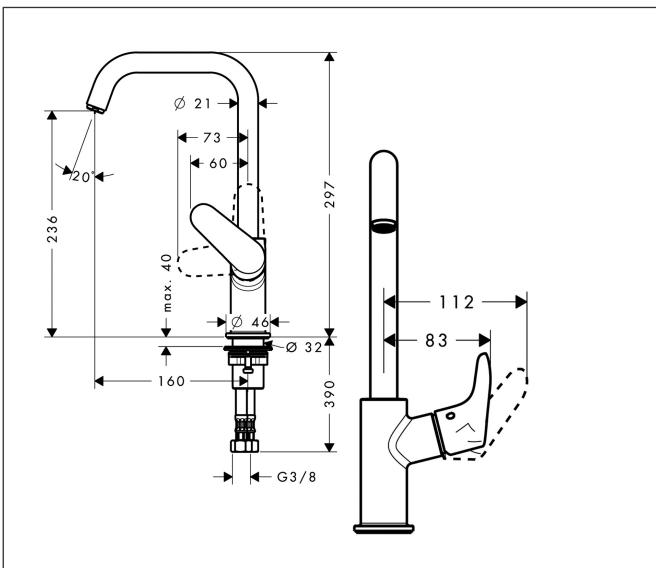

Merk	hansgrohe
Artikelnaam	Focus ééngreeps wastafelmengkraan 240 draaibare uitloop zonder afvoer
Art.nr.	31519000
Oppervlakte	chrom
Netto prijs	240,23 EUR

Product foto

Maat tekeningen

Kenmerken

- ComfortZone: 240
- voorsprong uitloop 160 mm
- uitloophoogte: 236 mm
- greepvariant: rechte greep
- met draaibare uitloop
- draaibereik met draaibare uitloop van 120° voor meer bewegingsvrijheid
- straalsoort: normale straal
- maximale doorstroomhoeveelheid bij 3 bar: 5 l/min
- keramisch kardoes
- de greep bevindt zich onderaan aan de zijkant van de kraan (niet geschikt voor waskommen)
- EU taxonomie: max 6l/min - draagt substantieel bij aan duurzaamheid

Technologie

Straalsoorten

Certificaat

Merk	hansgrohe
Artikelnaam	Focus ééngreeps wastafelmengkraan 240 draaibare uitloop zonder afvoer
Art.nr.	31519000
Oppervlakte	chrom
Netto prijs	240,23 EUR

Stroomschema

1 With flow limiter

2 Zonder doorstroombgrenzer

Merk	hansgrohe
Artikelnaam	Focus ééngreeps wastafelmengkraan 240 draaibare uitloop zonder afvoer
Art.nr.	31519000
Oppervlakte	chrom
Netto prijs	240,23 EUR

Explosietekening voor bouwjaar: >05/11

Merk	hansgrohe
Artikelnaam	Focus ééngreeps wastafelmengkraan 240 draaibare uitloop zonder afvoer
Art.nr.	31519000
Oppervlakte	chrom
Netto prijs	240,23 EUR

Onderdelen voor bouwjaar: >05/11