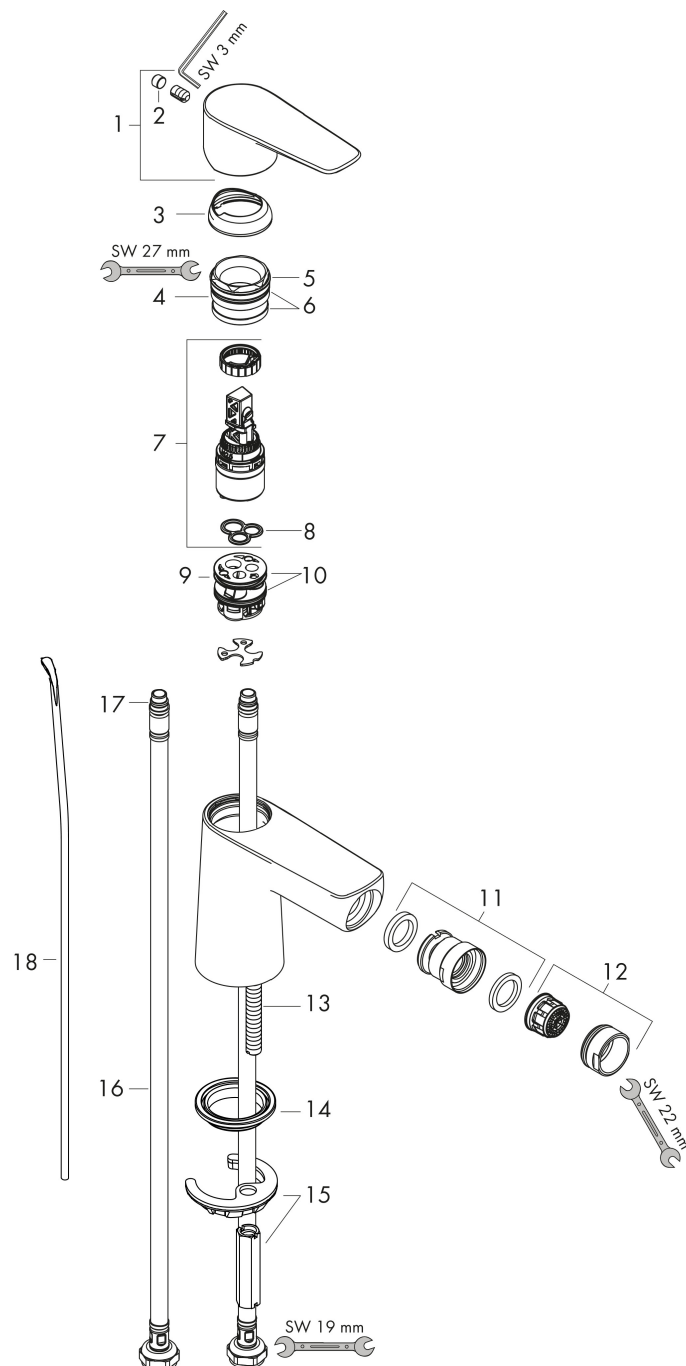

Maat tekeningen

Technologie

Merk hansgrohe
 Artikelnaam **Talis E** ééngreeps bidetmengkraan met PopUp trekwaste
 Art.nr. 71720990
 Oppervlakte Polished Gold Optic
 Netto prijs 276,94 EUR

Stroomschema

| | |
|-------------|---|
| Merk | hansgrohe |
| Artikelnaam | Talis E ééngreeps bidetmengkraan met PopUp trekwaste |
| Art.nr. | 71720990 |
| Oppervlakte | Polished Gold Optic |
| Netto prijs | 276,94 EUR |

Explosietekening voor bouwjaar: >07/19

| | |
|-------------|---|
| Merk | hansgrohe |
| Artikelnaam | Talis E ééngreeps bidetmengkraan met PopUp trekwaste |
| Art.nr. | 71720990 |
| Oppervlakte | Polished Gold Optic |
| Netto prijs | 276,94 EUR |

Onderdelen voor bouwjaar: >07/19

| Pos | Beschrijving | Art.nr. | Prijs |
|-----|-----------------------------------|----------|--------|
| 1 | greep | 92687990 | 60,90 |
| 2 | greepstop | 95704000 | 3,00 |
| 3 | afdekkap | 92625990 | 38,60 |
| 4 | moer | 92689000 | 20,40 |
| 5 | O-ring 25x1,5 | 98146000 | 4,80 |
| 6 | O-ring 27x1,5 | 92527000 | 7,70 |
| 7 | kardoes compl. | 97685000 | 52,00 |
| 8 | dichting | 98865000 | 25,70 |
| 9 | kardoesadapter | 98866000 | 25,70 |
| 10 | O-ring 23x2 | 98398000 | 3,00 |
| 11 | kogelgewricht | 96050990 | 49,10 |
| 12 | perlator M24x1 (5 l/min) | 13185990 | 40,60 |
| 13 | schroef M8 x 68 | 97736000 | 4,80 |
| 14 | dichting Ø 42 | 98722000 | 4,80 |
| 15 | schachtbevestigingsset compl. | 96016000 | 25,70 |
| 16 | aansluitslang 450 mm M8x0,75 G3/8 | 97206000 | 25,70 |
| 17 | O-ring 7x1,5 | 98422000 | 3,00 |
| 18 | trekstang | 96657990 | 15,60 |
| a | afvoergarnituur | 94139990 | 118,03 |