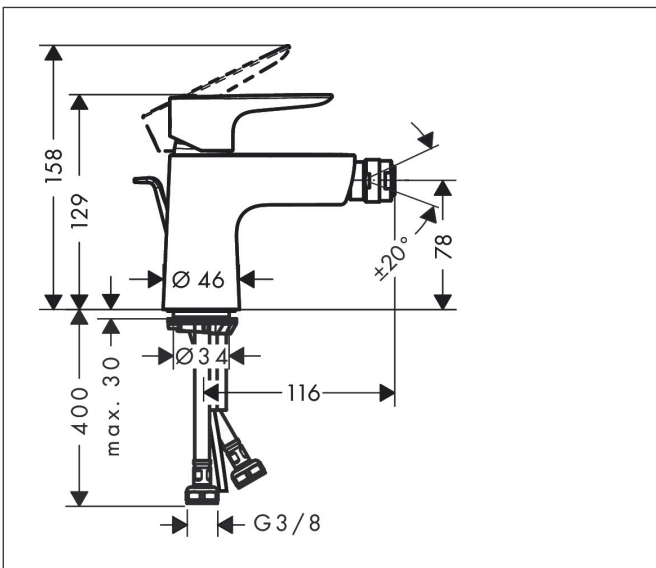

Merk hansgrohe
 Artikelnaam **Talis E** ééngreeps bidetmengkraan met PopUp trekwaste
 Art.nr. 71720990
 Oppervlakte Polished Gold Optic
 Netto prijs 276,94 EUR

Product foto

Kenmerken

- ééngreeps bidetmengkraan, afvoergarnituur
- voorsprong uitloop 116 mm
- uitloophoogte: 78 mm
- perlator met kogelgewricht
- straalsoort: normale straal
- maximale doorstroomhoeveelheid bij 3 bar: 5 l/min
- keramisch kardoes
- temperatuurbegrenzing instelbaar
- EU taxonomie: max 6l/min - draagt substantieel bij aan duurzaamheid

Maat tekeningen

Technologie

Merk hansgrohe
 Artikelnaam **Talis E** ééngreeps bidetmengkraan met PopUp trekwaste
 Art.nr. 71720990
 Oppervlakte Polished Gold Optic
 Netto prijs 276,94 EUR

Stroomschema

| | |
|-------------|---|
| Merk | hansgrohe |
| Artikelnaam | Talis E ééngreeps bidetmengkraan met PopUp trekwaste |
| Art.nr. | 71720990 |
| Oppervlakte | Polished Gold Optic |
| Netto prijs | 276,94 EUR |

Explosietekening voor bouwjaar: >07/19

| | |
|-------------|---|
| Merk | hansgrohe |
| Artikelnaam | Talis E ééngreeps bidetmengkraan met PopUp trekwaste |
| Art.nr. | 71720990 |
| Oppervlakte | Polished Gold Optic |
| Netto prijs | 276,94 EUR |