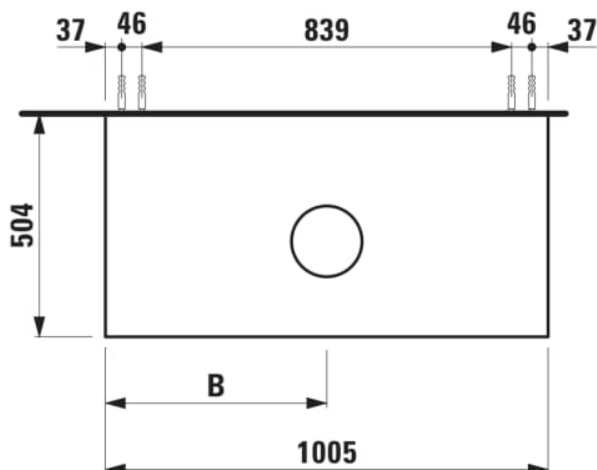

DESSINS TECHNIQUES