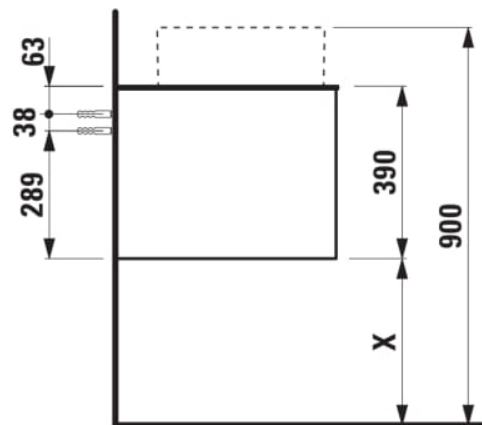

DESSINS TECHNIQUES