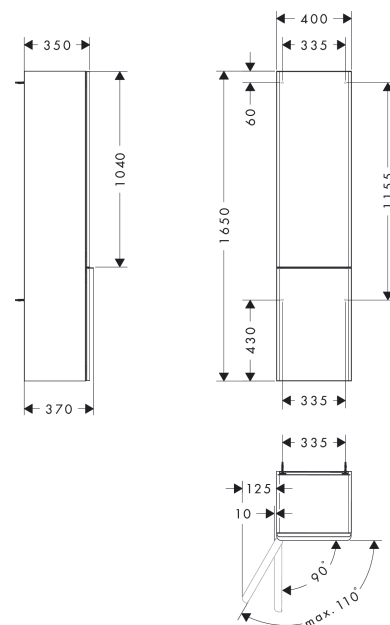

Xelu Q

hoge kast **Diamond Matt Grey 400/350**, scharnier links, Oppervlak greep:

Oppervlak meubel: **Diamond Matt Grey** Artikelnummer: **54136000**

Oppervlak greep: **chrom**

Beschrijving

- bestaat uit: hoge kast, glazen planchetten
- materiaal behuizing: vezelplaat van gemiddelde dichtheid (MDF)
- oppervlaktemateriaal behuizing: thermofolie
- materiaal voorzijde: vezelplaat van gemiddelde dichtheid (MDF)
- oppervlaktemateriaal voorzijde: thermofolie
- MoistureProof: duurzaam materiaal dat lang mooi blijft
- SmoothSurface: glad en egaal voor een geweldig gevoel
- AntiFingerprint: oplossing tegen vingerafdrukken
- met greepstang
- materiaal grepen: aluminium
- oppervlaktemateriaal grepen: verchroomd glanzend
- type opening: deur
- 2 deuren
- deurscharnier: links
- SoftClose, voor zacht sluiten
- open via PushOpen-functie
- met 3 verstelbare glazen planchetten
- montagevoorwaarde: voorgemonteerd
- met bevestigingsmateriaal

Artikeldetails

Vrijblijvende advies
verkoopprijs excl. BTW 920,90 €

Vrijblijvende advies
verkoopprijs incl. BTW 1.114,29 €

Technologie

Designprijzen

Productfoto

Maattekening

Xelu Q
hoge kast Diamond Matt Grey 400/350, scharnier links, Oppervlak greep:
 Oppervlak meubel: **Diamond Matt Grey** Artikelnummer: **54136000**
 Oppervlak greep: **chrom**

Explosietekening

Bouwjaar: >06/23

Xelu Q**hoge kast Diamond Matt Grey 400/350, scharnier links, Oppervlak greep:**Oppervlak meubel: **Diamond Matt Grey** Artikelnummer: **54136000**Oppervlak greep: **chrom****Reserveonderdelenlijst**