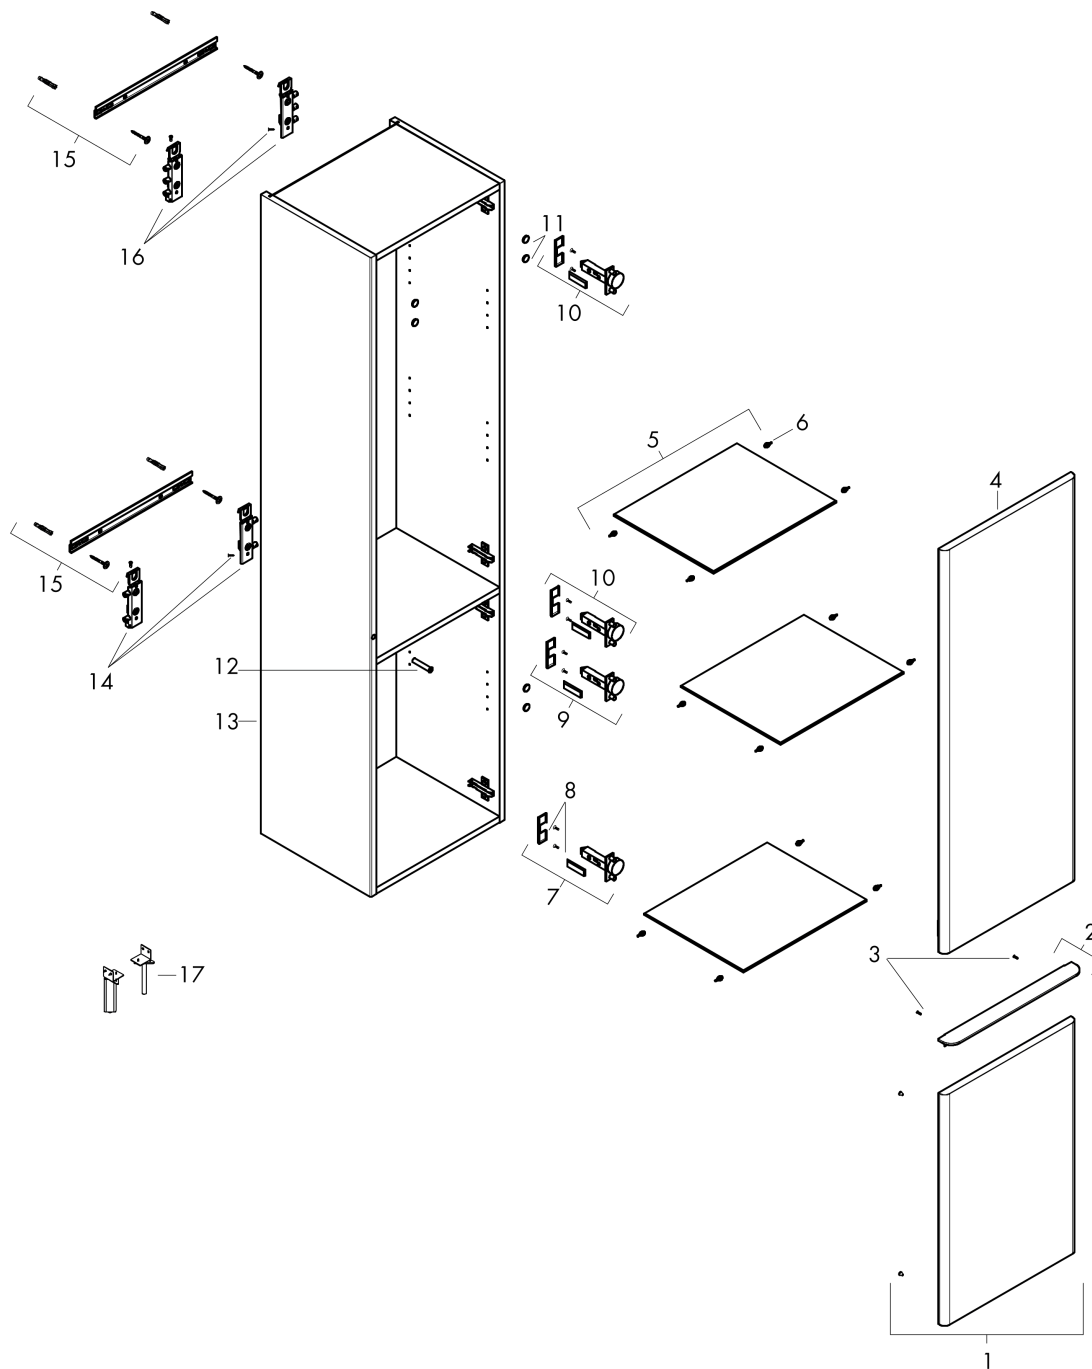

Xelu Q

hoge kast **Diamond Matt Grey 400/350**, scharnier links, Oppervlak greep:

Oppervlak meubel: **Diamond Matt Grey** Artikelnummer: **54136000**

Oppervlak greep: **chrom**

Beschrijving

- bestaat uit: hoge kast, glazen planchetten
- materiaal behuizing: vezelplaat van gemiddelde dichtheid (MDF)
- oppervlaktemateriaal behuizing: thermofolie
- materiaal voorzijde: vezelplaat van gemiddelde dichtheid (MDF)
- oppervlaktemateriaal voorzijde: thermofolie
- MoistureProof: duurzaam materiaal dat lang mooi blijft
- SmoothSurface: glad en egaal voor een geweldig gevoel
- AntiFingerprint: oplossing tegen vingerafdrukken
- met greepstang
- materiaal grepen: aluminium
- oppervlaktemateriaal grepen: verchroomd glanzend
- type opening: deur
- 2 deuren
- deurscharnier: links
- SoftClose, voor zacht sluiten
- open via PushOpen-functie
- met 3 verstelbare glazen planchetten
- montagevoorwaarde: voorgemonteerd
- met bevestigingsmateriaal

Artikeldetails

Vrijblijvende advies
verkoopprijs excl. BTW 920,90 €

Vrijblijvende advies
verkoopprijs incl. BTW 1.114,29 €

Technologie

Designprijzen

Productfoto

Maattekening

Xelu Q
hoge kast Diamond Matt Grey 400/350, scharnier links, Oppervlak greep:
 Oppervlak meubel: **Diamond Matt Grey** Artikelnummer: **54136000**
 Oppervlak greep: **chrom**

Explosietekening

Bouwjaar: >06/23

Xelu Q**hoge kast Diamond Matt Grey 400/350, scharnier links, Oppervlak greep:**Oppervlak meubel: **Diamond Matt Grey** Artikelnummer: **54136000**Oppervlak greep: **chrom****Reserveonderdelenlijst**