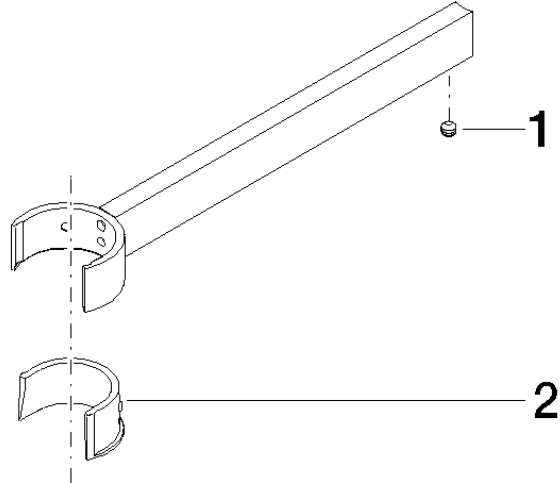

Halter Brausearm 150 x 225 x 90 mm - Dark Platinum gebürstet

90 17 20 045 00

Halter Brausearm 150 x 225 x 90 mm - Dark Platinum gebürstet

90 17 20 045 00

Halter Brausearm 150 x 225 x 90 mm - Dark Platinum gebürstet

90 17 20 045 00

Halter Brausearm 150 x 225 x 90 mm - Dark Platinum gebürstet

90 17 20 045 00

Halter Brausearm 150 x 225 x 90 mm - Dark Platinum gebürstet

90 17 20 045 00

Ersatzteilstückliste

Nr.	Artikelnummer	Benennung	Verbaumenge	Lieferzeit
	90 31 11 063 00 90	Befestigung Gewindestift mit Innensechskant mit Ringschneide M5 x 4 mm -	2	2