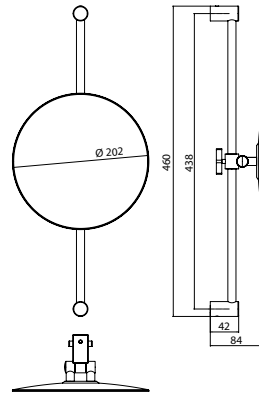

PRODUCTINFORMATIE

chrom

Art.nr.1094 001 14

rond Ø 202 mm, vergroting 3-voudig, wandmodel in hoogte verstelbaar