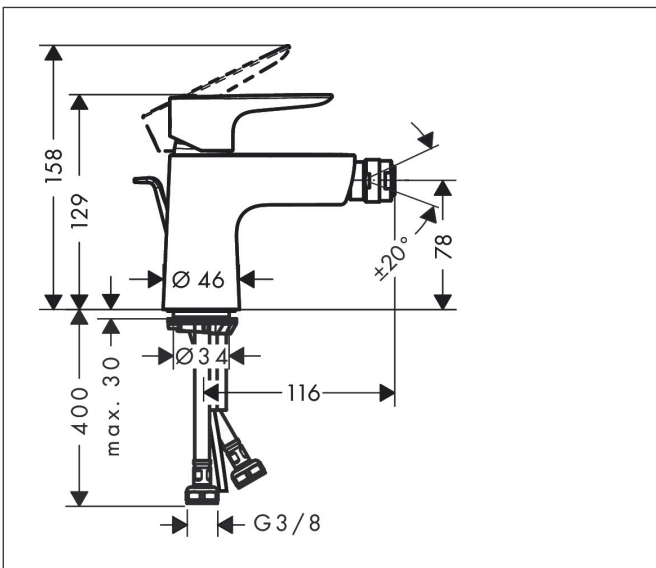

Merk hansgrohe
 Artikelnaam **Talis E** ééngreeps bidetmengkraan met PopUp trekwaste
 Art.nr. 71720700
 Oppervlakte Mat wit
 Netto prijs 258,71 EUR

Product foto

Kenmerken

- ééngreeps bidetmengkraan, afvoergarnituur
- voorsprong uitloop 116 mm
- uitloophoogte: 78 mm
- perlator met kogelgewricht
- straalsoort: normale straal
- maximale doorstroomhoeveelheid bij 3 bar: 5 l/min
- keramisch kardoes
- temperatuurbegrenzing instelbaar
- EU taxonomie: max 6l/min - draagt substantieel bij aan duurzaamheid

Maat tekeningen

Technologie

Merk hansgrohe
 Artikelnaam **Talis E** ééngreeps bidetmengkraan met PopUp trekwaste
 Art.nr. 71720700
 Oppervlakte Mat wit
 Netto prijs 258,71 EUR

Stroomschema

Merk	hansgrohe
Artikelnaam	Talis E ééngreeps bidetmengkraan met PopUp trekwaste
Art.nr.	71720700
Oppervlakte	Mat wit
Netto prijs	258,71 EUR

Explosietekening voor bouwjaar: >07/19

Merk	hansgrohe
Artikelnaam	Talis E ééngreeps bidetmengkraan met PopUp trekwaste
Art.nr.	71720700
Oppervlakte	Mat wit
Netto prijs	258,71 EUR

Onderdelen voor bouwjaar: >07/19

Pos	Beschrijving	Art.nr.	Prijs
1	greep	92687700	60,90
2	greepstop	95704000	3,00
3	afdekkap	92625700	38,60
4	moer	92689000	20,40
5	O-ring 25x1,5	98146000	4,80
6	O-ring 27x1,5	92527000	7,70
7	kardoes compl.	97685000	52,00
8	dichting	98865000	25,70
9	kardoesadapter	98866000	25,70
10	O-ring 23x2	98398000	3,00
11	kogelgewricht	96050700	49,10
12	perlator M24x1 (5 l/min)	13185700	24,90
13	schroef M8 x 68	97736000	4,80
14	dichting Ø 42	98722000	4,80
15	schachtbevestigingsset compl.	96016000	25,70
16	aansluitslang 450 mm M8x0,75 G3/8	97206000	25,70
17	O-ring 7x1,5	98422000	3,00
18	trekstang	96657700	15,60
a	afvoergarnituur	94139000	71,40