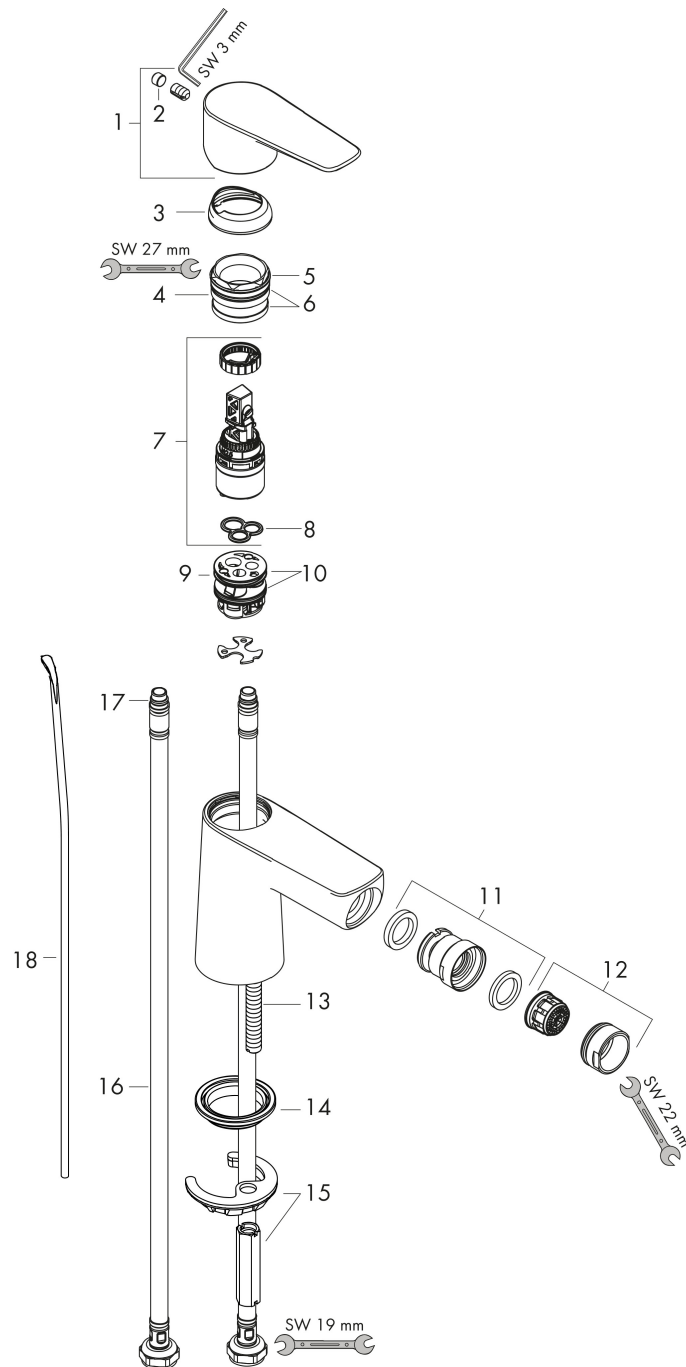

Merk hansgrohe
 Artikelnaam **Talis E** ééngreeps bidetmengkraan met PopUp trekwaste
 Art.nr. 71720700
 Oppervlakte Mat wit
 Netto prijs 258,71 EUR

Product foto

Kenmerken

- ééngreeps bidetmengkraan, afvoergarnituur
- voorsprong uitloop 116 mm
- uitloophoogte: 78 mm
- perlator met kogelgewricht
- straalsoort: normale straal
- maximale doorstroomhoeveelheid bij 3 bar: 5 l/min
- keramisch kardoes
- temperatuurbegrenzing instelbaar
- EU taxonomie: max 6l/min - draagt substantieel bij aan duurzaamheid

Maat tekeningen

Technologie

Merk hansgrohe
 Artikelnaam **Talis E** ééngreeps bidetmengkraan met PopUp trekwaste
 Art.nr. 71720700
 Oppervlakte Mat wit
 Netto prijs 258,71 EUR

Stroomschema

Merk	hansgrohe
Artikelnaam	Talis E ééngreeps bidetmengkraan met PopUp trekwaste
Art.nr.	71720700
Oppervlakte	Mat wit
Netto prijs	258,71 EUR

Explosietekening voor bouwjaar: >07/19

Merk	hansgrohe
Artikelnaam	Talis E ééngreeps bidetmengkraan met PopUp trekwaste
Art.nr.	71720700
Oppervlakte	Mat wit
Netto prijs	258,71 EUR

Onderdelen voor bouwjaar: >07/19

Pos	Beschrijving	Art.nr.	Prijs
1	greep	92687700	60,90
2	greepstop	95704000	3,00
3	afdekkap	92625700	38,60
4	moer	92689000	20,40
5	O-ring 25x1,5	98146000	4,80
6	O-ring 27x1,5	92527000	7,70
7	kardoes compl.	97685000	52,00
8	dichting	98865000	25,70
9	kardoesadapter	98866000	25,70
10	O-ring 23x2	98398000	3,00
11	kogelgewricht	96050700	49,10
12	perlator M24x1 (5 l/min)	13185700	24,90
13	schroef M8 x 68	97736000	4,80
14	dichting Ø 42	98722000	4,80
15	schachtbevestigingsset compl.	96016000	25,70
16	aansluitslang 450 mm M8x0,75 G3/8	97206000	25,70
17	O-ring 7x1,5	98422000	3,00
18	trekstang	96657700	15,60
a	afvoergarnituur	94139000	71,40