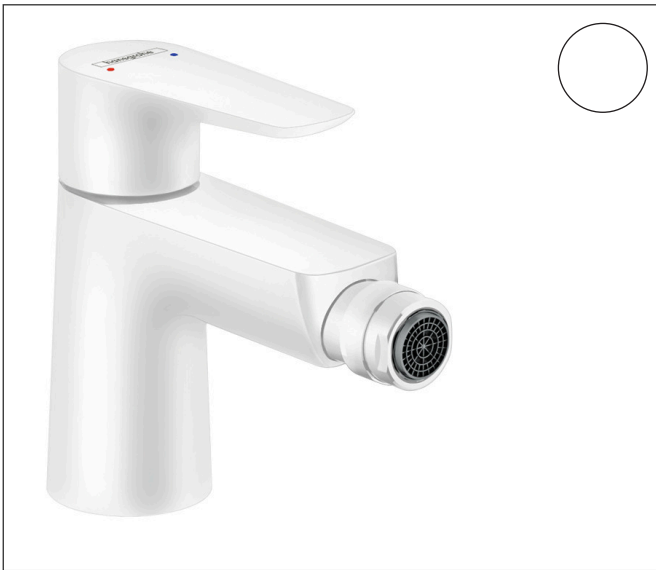

Merk hansgrohe
 Artikelnaam **Talis E** ééngreeps bidetmengkraan met PopUp trekwaste
 Art.nr. 71720700
 Oppervlakte Mat wit
 Netto prijs 258,71 EUR

Product foto

Kenmerken

- ééngreeps bidetmengkraan, afvoergarnituur
- voorsprong uitloop 116 mm
- uitloophoogte: 78 mm
- perlator met kogelgewricht
- straalsoort: normale straal
- maximale doorstroomhoeveelheid bij 3 bar: 5 l/min
- keramisch kardoes
- temperatuurbegrenzing instelbaar
- EU taxonomie: max 6l/min - draagt substantieel bij aan duurzaamheid

Maat tekeningen

Technologie

Merk hansgrohe
 Artikelnaam **Talis E** ééngreeps bidetmengkraan met PopUp trekwaste
 Art.nr. 71720700
 Oppervlakte Mat wit
 Netto prijs 258,71 EUR

Stroomschema

Merk	hansgrohe
Artikelnaam	Talis E ééngreeps bidetmengkraan met PopUp trekwaste
Art.nr.	71720700
Oppervlakte	Mat wit
Netto prijs	258,71 EUR

Explosietekening voor bouwjaar: >07/19

Merk	hansgrohe
Artikelnaam	Talis E ééngreeps bidetmengkraan met PopUp trekwaste
Art.nr.	71720700
Oppervlakte	Mat wit
Netto prijs	258,71 EUR

Onderdelen voor bouwjaar: >07/19