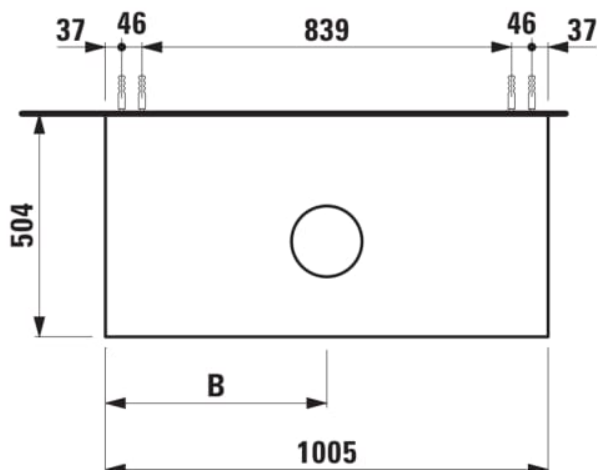

ARUN

Onderbouwkast 1005X504mm, 1 lade, cutout in het midden, Piasentina Grigio top

AFMETINGEN

Lengte	1005 mm
Breedte	505 mm
Hoogte	390 mm

KLEUR EN AFWERKING

	250 Licht eiken
---	-----------------

Deuren en laden combinatie : 1 lade

Materiaal : MDF

Netto gewicht / kg : 42

Positie wastafel : Centraal

Structuur meubelen : Lades

Systeem voor sluiten en openen : Softclose lades

Type installatie : Wandhangend

TECHNISCHE TEKENINGEN

TE COMBINEREN MET

Lade-indeling

H4925920970001

Fontein, onderzijde
geslepen, met keramische
afvoerplug

H816341...1041

Fontein, onderzijde
geslepen, met keramische
afvoerplug

H816341...1091

Wastafel, onderzijde
geslepen

H816342...1041