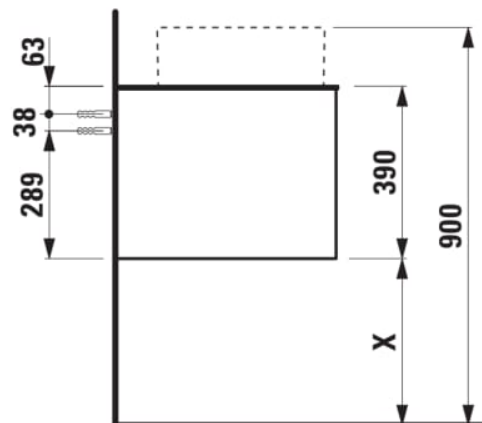

ARUN

Onderbouwkast 1005X504mm, 1 lade, cutout in het midden, Piasentina Grigio top

AFMETINGEN

Lengte	1005 mm
Breedte	505 mm
Hoogte	390 mm

KLEUR EN AFWERKING

	250 Licht eiken
---	-----------------

Deuren en laden combinatie : 1 lade

Materiaal : MDF

Netto gewicht / kg : 42

Positie wastafel : Centraal

Structuur meubelen : Lades

Systeem voor sluiten en openen : Softclose lades

Type installatie : Wandhangend

TECHNISCHE TEKENINGEN

TE COMBINEREN MET

Lade-indeling

H4925920970001

Fontein, onderzijde
geslepen, met keramische
afvoerplug

H816341...1041

Fontein, onderzijde
geslepen, met keramische
afvoerplug

H816341...1091

Wastafel, onderzijde
geslepen

H816342...1041