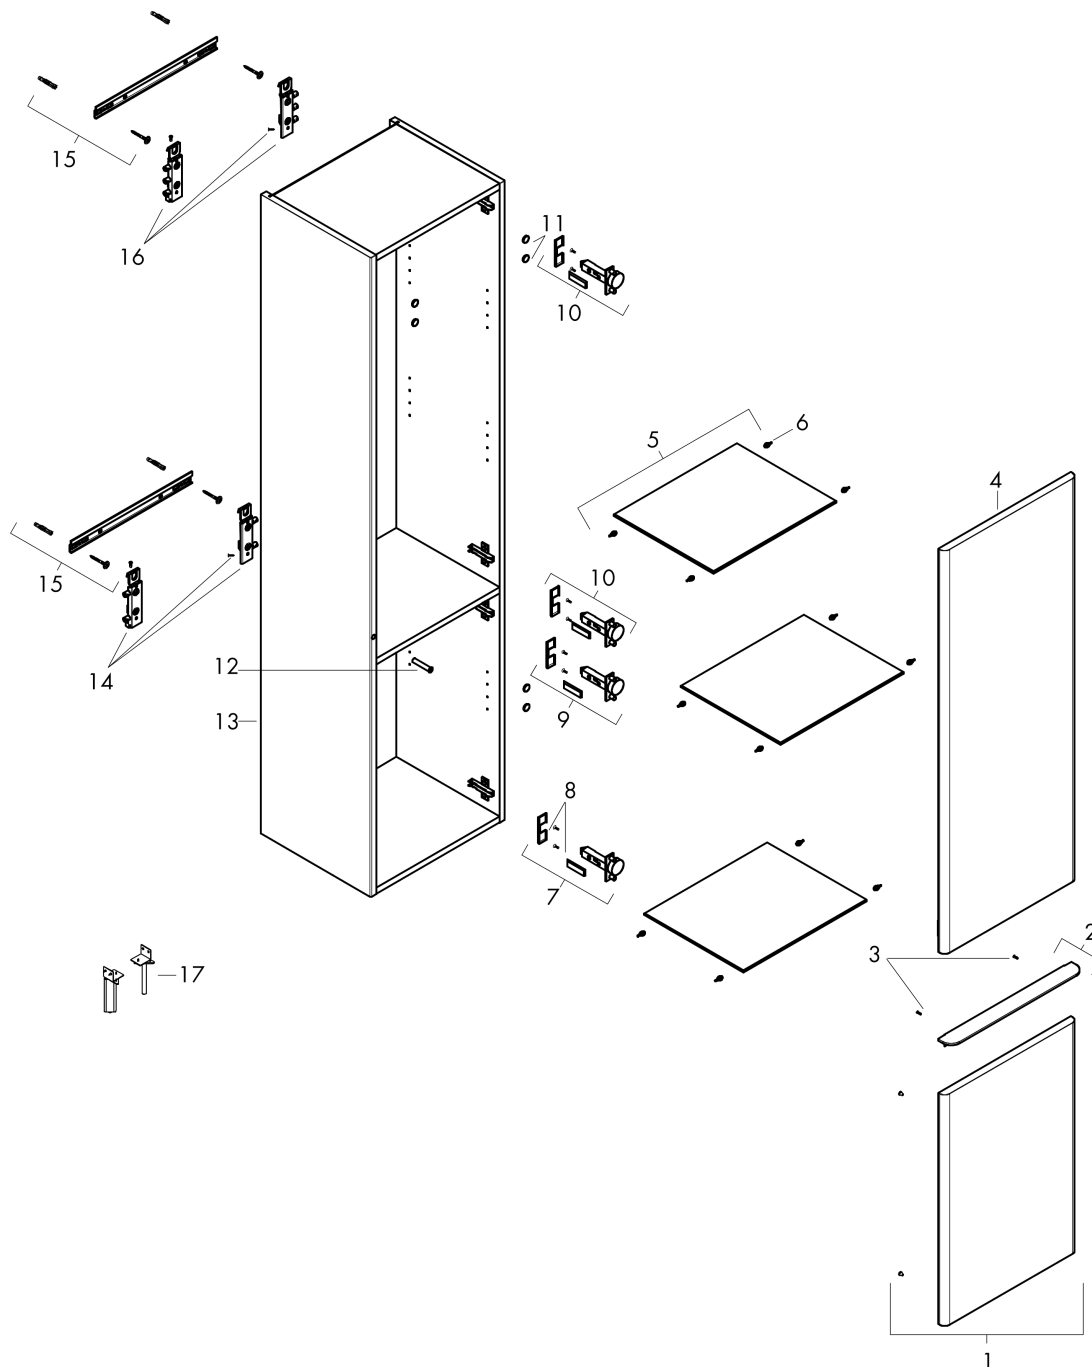

Xelu Q
hoge kast Diamond Matt Grey 400/350, scharnier links, Oppervlak greep:
Oppervlak meubel: **Diamond Matt Grey** Artikelnummer: **54136670**
Oppervlak greep: **Mat zwart**

Explosietekening

Bouwjaar: >06/23

Xelu Q

hoge kast Diamond Matt Grey 400/350, scharnier links, Oppervlak greep:

Oppervlak meubel: **Diamond Matt Grey** Artikelnummer: **54136670**

Oppervlak greep: **Mat zwart**

Reserveonderdelenlijst

Bouwjaar: >06/23

Regel	Beschrijving	Artikelnummer	Prijs incl. BTW	VE
1	meubelfront	87180000	356,35 €	1
2	greep	87156670	108,54 €	1
3	schroef-set	87157000	19,72 €	1
4	meubelfront	87176000	356,35 €	1
5	glasplaat	87154000	76,23 €	1
6	wandhouder	87155000	30,49 €	1
7	deurscharnier cpl.	87151000	38,84 €	1
8	afdekkap	87153000	24,20 €	1
9	deurscharnier cpl.	87152000	48,16 €	1
10	deurscharnier cpl.	87184000	30,49 €	1
11	afdekkap	87146000	38,84 €	1
12	magneet	87183000	24,20 €	1
13	meubelromp	87172000	582,74 €	1
14	montageset	87170000	48,16 €	1
15	montageset	87144000	30,49 €	1
16	montageset	87145000	48,16 €	1
17	standbeen	54145670	-	1