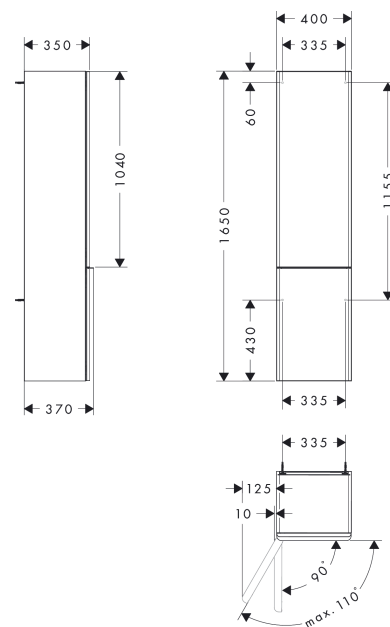

### Maattekening

**Xelu Q**  
**hoge kast Diamond Matt Grey 400/350, scharnier links, Oppervlak greep:**  
 Oppervlak meubel: **Diamond Matt Grey** Artikelnummer: **54136670**  
 Oppervlak greep: **Mat zwart**