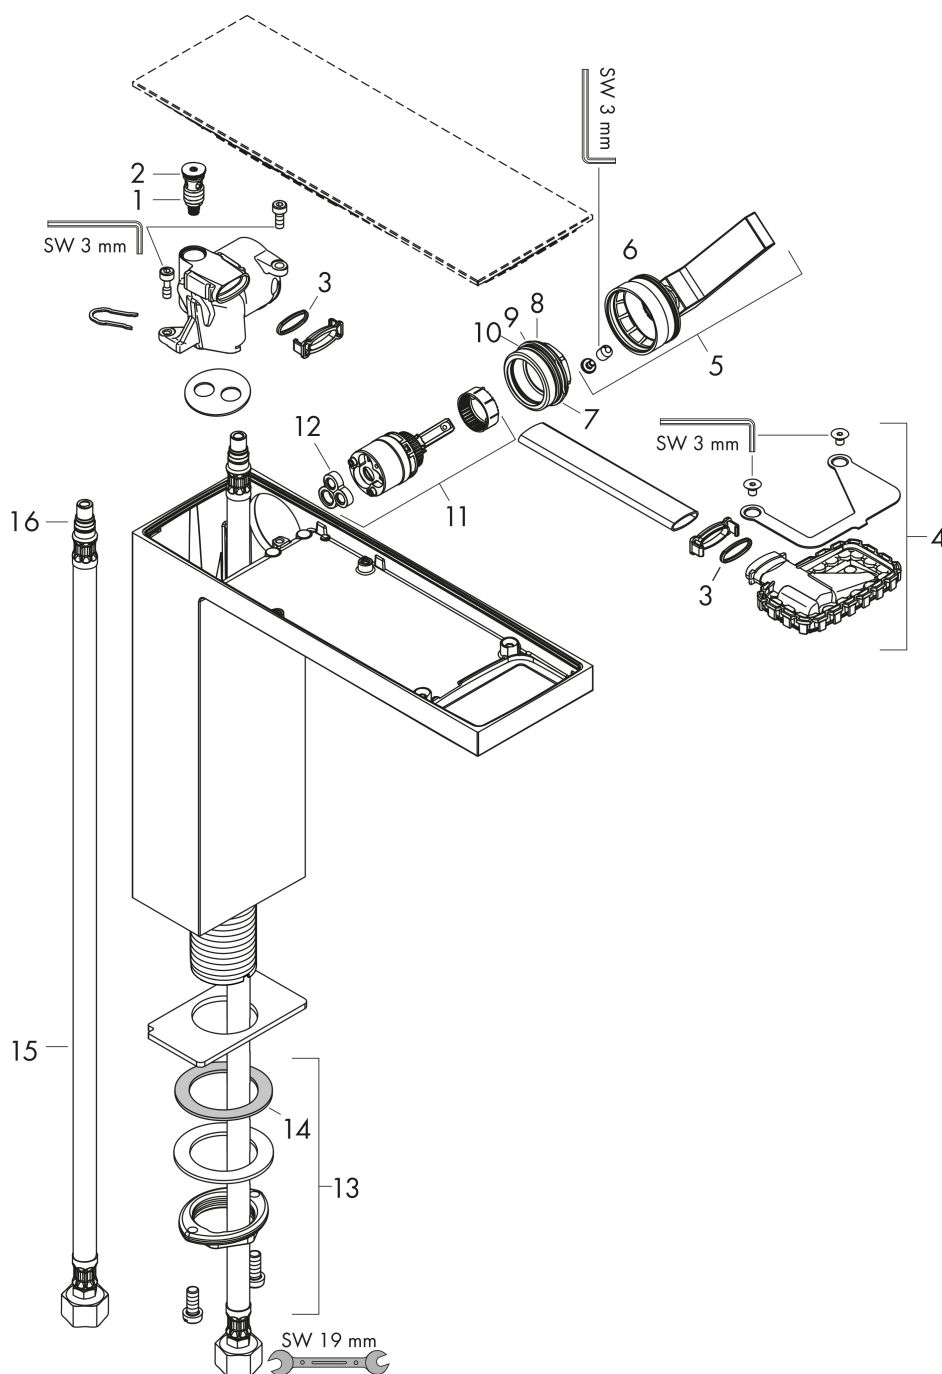

Merk	AXOR
Artikelnaam	AXOR MyEdition ééngreeps wastafelkraan 230 zonder plaat met afvoerplug
Art.nr.	47022000
Oppervlakte	chrom
Netto prijs	956,84 EUR

Explosietekening voor bouwjaar: >10/18