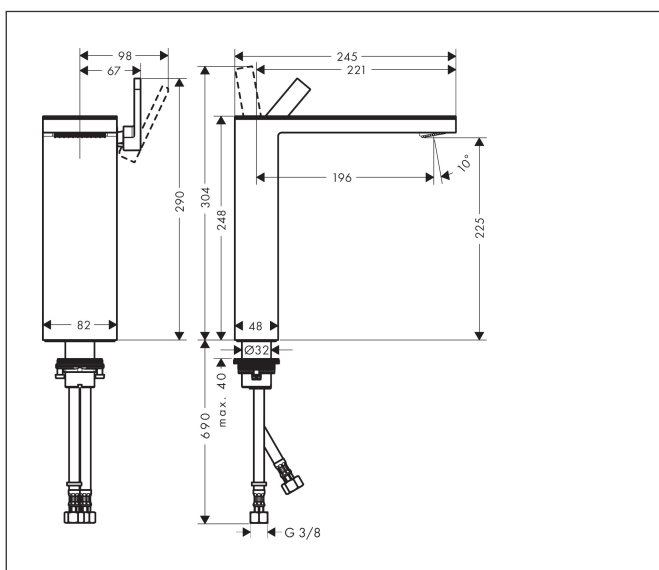

## Kenmerken

- ComfortZone: 230
- voorsprong uitloop 196 mm
- uitloophoogte: 225 mm
- greepvariant: rechte greep
- straalsoort: PowderRain
- maximale doorstroomhoeveelheid bij 3 bar: 5 l/min
- keramisch kardoes
- push-open afvoergarnituur G 1¼
- positie greep aan de zijkant: bovenkant bij de uitloop (over het algemeen geschikt voor waskommen)
- EU taxonomie: max 6l/min - draagt substantieel bij aan duurzaamheid

## Maat tekeningen

## Onderdelen voor bouwjaar: >10/18

Pos	Beschrijving	Art.nr.	Prijs
1	service eenheid	93384000	42,22
2	O-ring 8x1,75	97827000	3,12
3	O-ring 13x1,5	98475000	3,12
4	straalschijf	93385000	95,16
5	greep	93386000	118,25
6	O-ring 33x1,5	98164000	3,12
7	moer	92926000	13,21
8	O-ring 29x2	98391000	3,12
9	O-ring 30x1,5	98433000	3,12
10	O-ring 25x1,5	98146000	4,99
11	kardoes compl.	92900000	42,22
12	dichting	93383000	10,82
13	schachtbevestigingsset compl. (Ø 32)	13961000	21,22
14	stelring	97548000	3,12
15	aansluitslang 900 mm M8x0,75 G3/8	96316000	34,01
16	O-ring 7x1,5	98422000	3,12
a	Afvoerplug Push-Open	51300000	89,08
b	schachtverlenging	13898000	66,87
c	afdekkap	47907000	574,06
d	afdekkap	47910000	574,06
e	afdekkap	47914000	574,06
f	afdekkap	47917000	574,06