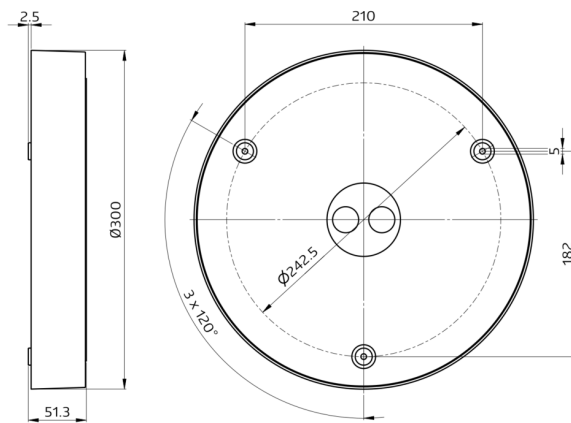

AL93-20-300-LED-3C

93633 EAN: 4007529936335

- Spanning: 220 - 240 V AC 50 / 60 Hz
- Afmetingen: Ø 300 x 51.3 mm
- Lichtkleur: 3000 / 4000 / 5700 K

Toepassingsgebieden

- gangen
- trappenhuis
- toiletten
- technische ruimtes
- entree ruimtes
- badkamers

Bestelgegevens

Omschrijving	Kleur	Art.nr.
AL93-20-300-LED-3C	wit	93633

Technische gegevens

Spanning:	220 - 240 V AC 50 / 60 Hz
Afmetingen:	Ø 300 x 51.3 mm
Lichtkleur:	3000 / 4000 / 5700 K
Lichtstroom / intensiteit:	1600 / 1850 / 1700 lm
Verblinding:	UGR < 19
Lichtrendement:	80 / 92 / 85 lm/W
Fotobiologische veiligheid:	RG 0
Kleurweergave:	CRI > 80
Nominale levensduur:	50000 h (L80/B10)
Typisch verbruik:	20 W / PF 0.8
Beschermingsgraad/-klasse:	IP54 / Klasse II
Brandbaarheidsklasse:	UL-94 V2, 750 °C
Slagvastheid:	IK08
Omgevingstemperatuur:	-20 °C tot +45 °C
Behuizing:	Polycarbonaat / ADC12
Kleur:	wit, overeenkomstig RAL9016

h (m)	Ø (m)	E (lx)
1.0	1.2	1518
2.0	2.5	379
3.0	3.7	169
4.0	4.9	95
5.0	6.1	61