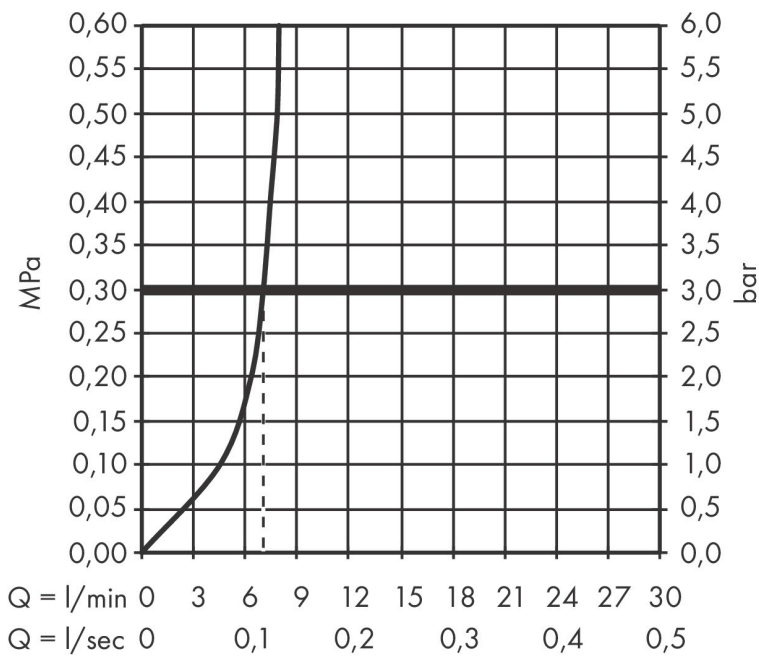

Merk hansgrohe
Artikelnaam **Metropol** ééngreeps bidetmengkraan mer afvoerpluggarnituur
Art.nr. 32520140
Oppervlakte Brushed Bronze
Netto prijs 711,28 EUR

Stroomschema