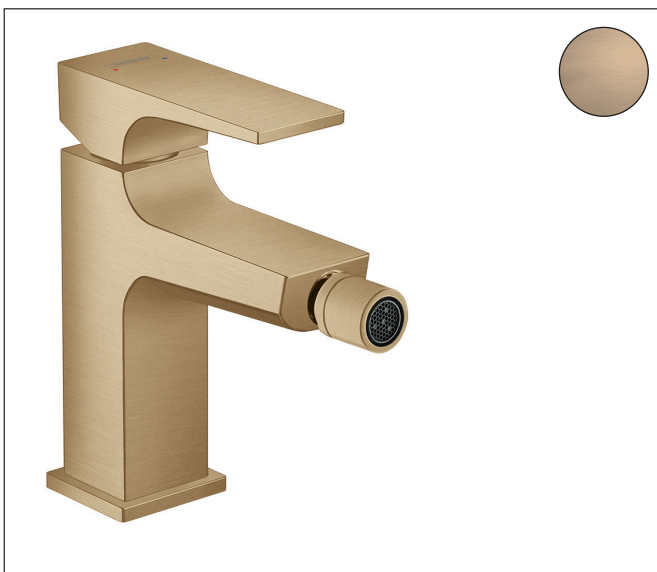

Merk hansgrohe
 Artikelnaam **Metropol** ééngreeps bidetmengkraan mer afvoerpluggarnituur
 Art.nr. 32520140
 Oppervlakte Brushed Bronze
 Netto prijs 711,28 EUR

Product foto

Kenmerken

- ééngreeps bidetmengkraan, afvoergarnituur
- voorsprong uitloop 129 mm
- uitloophoogte: 100 mm
- perlator met kogelgewricht
- straalsoort: laminaire straal
- maximale doorstroomhoeveelheid bij 3 bar: 7,5 l/min
- keramisch kardoes
- temperatuurbegrenzing instelbaar

Maat tekeningen

Certificaat

Merk hansgrohe
 Artikelnaam **Metropol** ééngreeps bidetmengkraan mer afvoerpluggarnituur
 Art.nr. 32520140
 Oppervlakte Brushed Bronze
 Netto prijs 711,28 EUR

Stroomschema

Merk	hansgrohe
Artikelnaam	Metropol ééngreeps bidetmengkraan mer afvoerpluggarnituur
Art.nr.	32520140
Oppervlakte	Brushed Bronze
Netto prijs	711,28 EUR

Explosietekening voor bouwjaar: >07/19

Merk	hansgrohe
Artikelnaam	Metropol ééngreeps bidetmengkraan mer afvoerpluggarnituur
Art.nr.	32520140
Oppervlakte	Brushed Bronze
Netto prijs	711,28 EUR

Onderdelen voor bouwjaar: >07/19