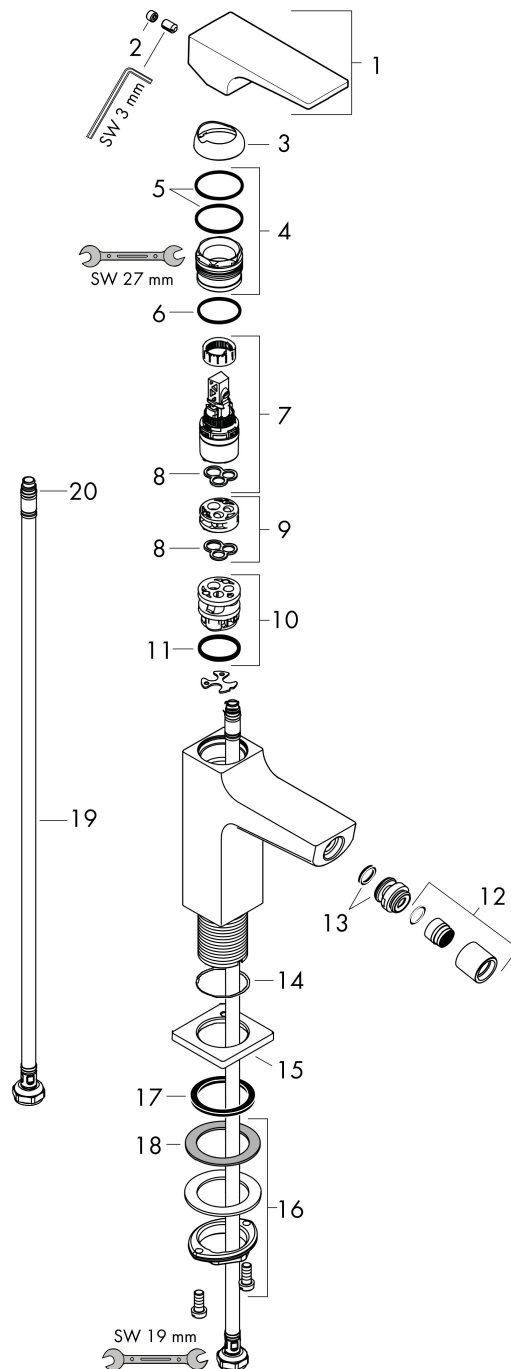

Merk hansgrohe
 Artikelnaam **Metropol** ééngreeps bidetmengkraan mer afvoerpluggarnituur
 Art.nr. 32520140
 Oppervlakte Brushed Bronze
 Netto prijs 711,28 EUR

Product foto

Kenmerken

- ééngreeps bidetmengkraan, afvoergarnituur
- voorsprong uitloop 129 mm
- uitloophoogte: 100 mm
- perlator met kogelgewricht
- straalsoort: laminaire straal
- maximale doorstroomhoeveelheid bij 3 bar: 7,5 l/min
- keramisch kardoes
- temperatuurbegrenzing instelbaar

Maat tekeningen

Certificaat

Merk hansgrohe
 Artikelnaam **Metropol** ééngreeps bidetmengkraan mer afvoerpluggarnituur
 Art.nr. 32520140
 Oppervlakte Brushed Bronze
 Netto prijs 711,28 EUR

Stroomschema

Merk	hansgrohe
Artikelnaam	Metropol ééngreeps bidetmengkraan mer afvoerpluggarnituur
Art.nr.	32520140
Oppervlakte	Brushed Bronze
Netto prijs	711,28 EUR

Explosietekening voor bouwjaar: >07/19

Merk	hansgrohe
Artikelnaam	Metropol ééngreeps bidetmengkraan mer afvoerpluggarnituur
Art.nr.	32520140
Oppervlakte	Brushed Bronze
Netto prijs	711,28 EUR

Onderdelen voor bouwjaar: >07/19

Pos	Beschrijving	Art.nr.	Prijs
1	greep	92995140	96,50
2	greepstop	95704000	3,00
3	afdekkap	92625140	38,60
4	moer	92689000	20,40
5	O-ring 27x1,5	92527000	7,70
6	O-ring 25x1,5	98146000	4,80
7	kardoes compl.	97685000	52,00
8	dichting	98865000	25,70
9	kardoesadapter	92628000	16,60
10	kardoesadapter	98866000	25,70
11	O-ring 23x2	98398000	3,00
12	perlator laminar M16x1 (7 l/min)	97360140	49,10
13	kogelgewricht	97362140	49,10
14	O-ring 32x1,5	92936000	3,00
15	rozet	93048140	49,10
16	schachtbevestigingsset compl. (Ø 32)	13961000	20,40
17	vlakdichting	98749000	4,80
18	stelring	97548000	3,00
19	aansluitslang 450 mm M8x0,75 G3/8	97206000	25,70
20	O-ring 6,6x1,6	93019000	3,00
a	Afvoerplug Push-Open	50100140	89,52
b	schachtverlenging	13898000	64,30