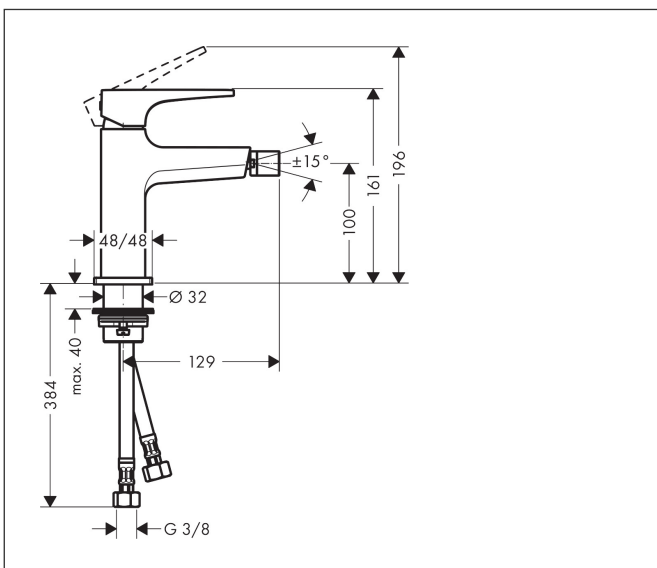

Merk hansgrohe
 Artikelnaam **Metropol** ééngreeps bidetmengkraan mer afvoerpluggarnituur
 Art.nr. 32520140
 Oppervlakte Brushed Bronze
 Netto prijs 711,28 EUR

Product foto

Kenmerken

- ééngreeps bidetmengkraan, afvoergarnituur
- voorsprong uitloop 129 mm
- uitloophoogte: 100 mm
- perlator met kogelgewricht
- straalsoort: laminaire straal
- maximale doorstroomhoeveelheid bij 3 bar: 7,5 l/min
- keramisch kardoes
- temperatuurbegrenzing instelbaar

Maat tekeningen

Certificaat

Merk hansgrohe
 Artikelnaam **Metropol** ééngreeps bidetmengkraan mer afvoerpluggarnituur
 Art.nr. 32520140
 Oppervlakte Brushed Bronze
 Netto prijs 711,28 EUR

Stroomschema

Merk	hansgrohe
Artikelnaam	Metropol ééngreeps bidetmengkraan mer afvoerpluggarnituur
Art.nr.	32520140
Oppervlakte	Brushed Bronze
Netto prijs	711,28 EUR

Explosietekening voor bouwjaar: >07/19

Merk	hansgrohe
Artikelnaam	Metropol ééngreeps bidetmengkraan mer afvoerpluggarnituur
Art.nr.	32520140
Oppervlakte	Brushed Bronze
Netto prijs	711,28 EUR

Onderdelen voor bouwjaar: >07/19

Pos	Beschrijving	Art.nr.	Prijs
1	greep	92995140	96,50
2	greepstop	95704000	3,00
3	afdekkap	92625140	38,60
4	moer	92689000	20,40
5	O-ring 27x1,5	92527000	7,70
6	O-ring 25x1,5	98146000	4,80
7	kardoes compl.	97685000	52,00
8	dichting	98865000	25,70
9	kardoesadapter	92628000	16,60
10	kardoesadapter	98866000	25,70
11	O-ring 23x2	98398000	3,00
12	perlator laminar M16x1 (7 l/min)	97360140	49,10
13	kogelgewricht	97362140	49,10
14	O-ring 32x1,5	92936000	3,00
15	rozet	93048140	49,10
16	schachtbevestigingsset compl. (Ø 32)	13961000	20,40
17	vlakdichting	98749000	4,80
18	stelring	97548000	3,00
19	aansluitslang 450 mm M8x0,75 G3/8	97206000	25,70
20	O-ring 6,6x1,6	93019000	3,00
a	Afvoerplug Push-Open	50100140	89,52
b	schachtverlenging	13898000	64,30