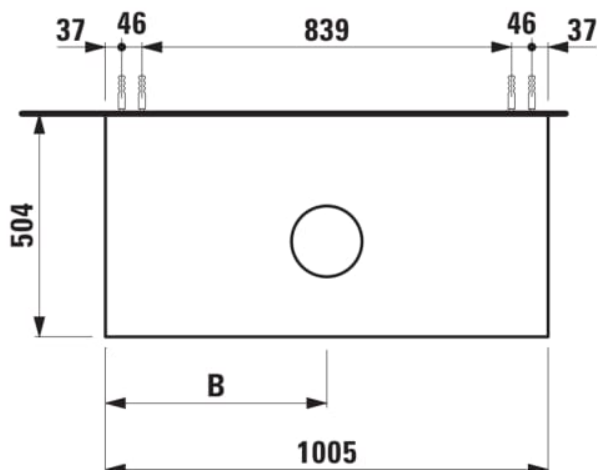

ARUN

Meuble bas 1005X504mm, 1 tiroir, découpe au centre, dessus Piasentina Grigio

DIMENSIONS

Longueur	1005 mm
Largeur	505 mm
Hauteur	390 mm

COULEUR ET FINITION

 250 Chêne clair

Combinaison des portes et des tiroirs : 1 Tiroir

Position du lavabo : Central

Type d'installation : Suspendu

Matériau : MDF

Structure du meuble : Tiroirs

Poids net / kg : 42

Système d'ouverture et de fermeture : Tiroirs avec fermeture amortie

DESSINS TECHNIQUES