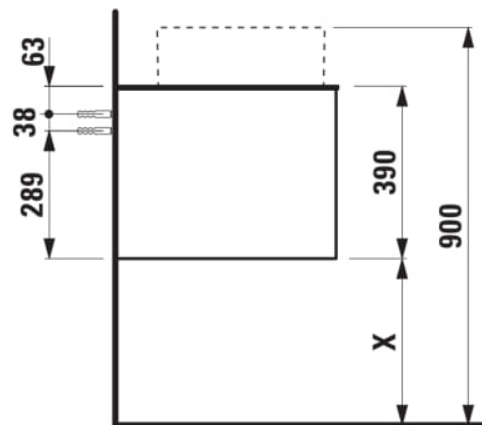

ARUN

Meuble bas 1005X504mm, 1 tiroir, découpe au centre, dessus Piasentina Grigio

DIMENSIONS

Longueur	1005 mm
Largeur	505 mm
Hauteur	390 mm

COULEUR ET FINITION

 250 Chêne clair

Combinaison des portes et des tiroirs : 1 Tiroir

Position du lavabo : Central

Type d'installation : Suspendu

Matériau : MDF

Structure du meuble : Tiroirs

Poids net / kg : 42

Système d'ouverture et de fermeture : Tiroirs avec fermeture amortie

DESSINS TECHNIQUES