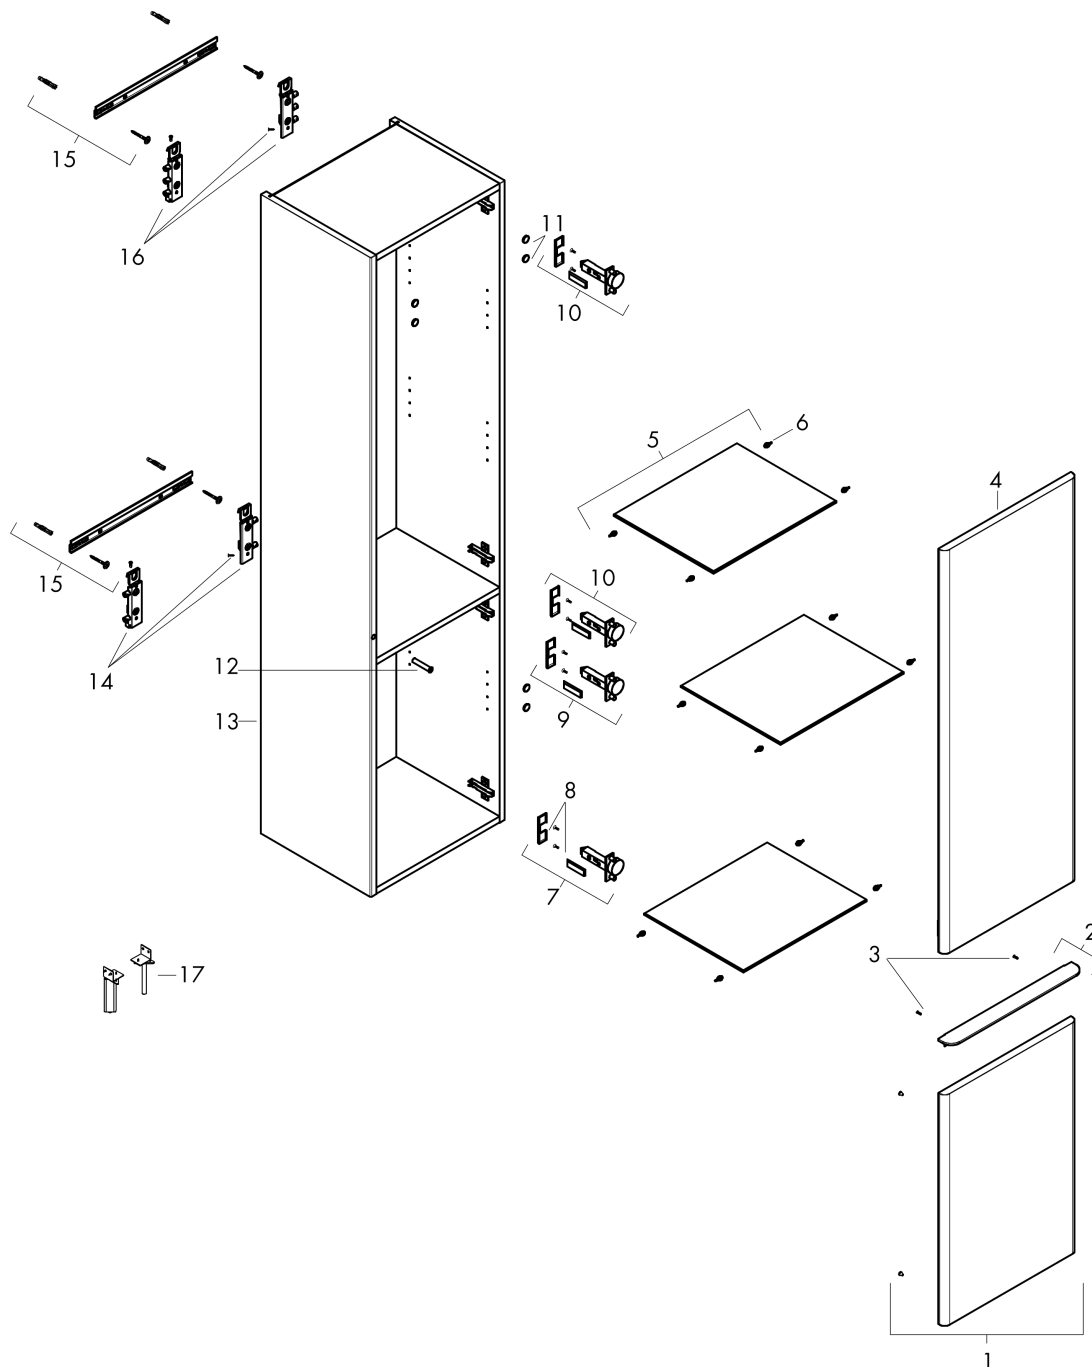

Xelu Q
hoge kast Diamond Matt Grey 400/350, scharnier links, Oppervlak greep:
Oppervlak meubel: **Diamond Matt Grey** Artikelnummer: **54136700**
Oppervlak greep: **Mat wit**

Explosietekening

Bouwjaar: >06/23

Xelu Q

hoge kast Diamond Matt Grey 400/350, scharnier links, Oppervlak greep:

Oppervlak meubel: **Diamond Matt Grey** Artikelnummer: **54136700**

Oppervlak greep: **Mat wit**

Reserveonderdelenlijst

Bouwjaar: >06/23

Regel	Beschrijving	Artikelnummer	Prijs incl. BTW	VE
1	meubelfront	87180000	356,35 €	1
2	greep	87156700	108,54 €	1
3	schroef-set	87157000	19,72 €	1
4	meubelfront	87176000	356,35 €	1
5	glasplaat	87154000	76,23 €	1
6	wandhouder	87155000	30,49 €	1
7	deurscharnier cpl.	87151000	38,84 €	1
8	afdekkap	87153000	24,20 €	1
9	deurscharnier cpl.	87152000	48,16 €	1
10	deurscharnier cpl.	87184000	30,49 €	1
11	afdekkap	87146000	38,84 €	1
12	magneet	87183000	24,20 €	1
13	meubelromp	87172000	582,74 €	1
14	montageset	87170000	48,16 €	1
15	montageset	87144000	30,49 €	1
16	montageset	87145000	48,16 €	1
17	standbeen	54145700	-	1