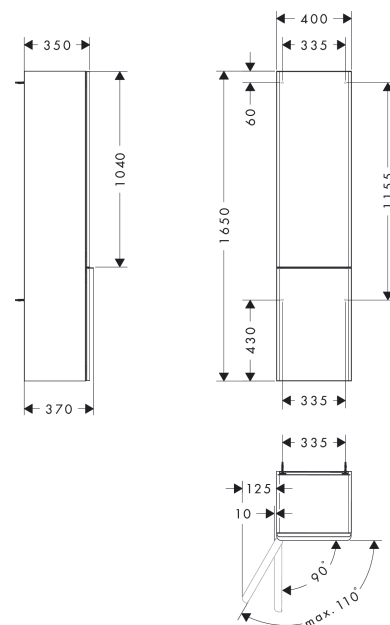

### Maattekening

**Xelu Q**  
**hoge kast Diamond Matt Grey 400/350, scharnier links, Oppervlak greep:**  
 Oppervlak meubel: **Diamond Matt Grey** Artikelnummer: **54136700**  
 Oppervlak greep: **Mat wit**