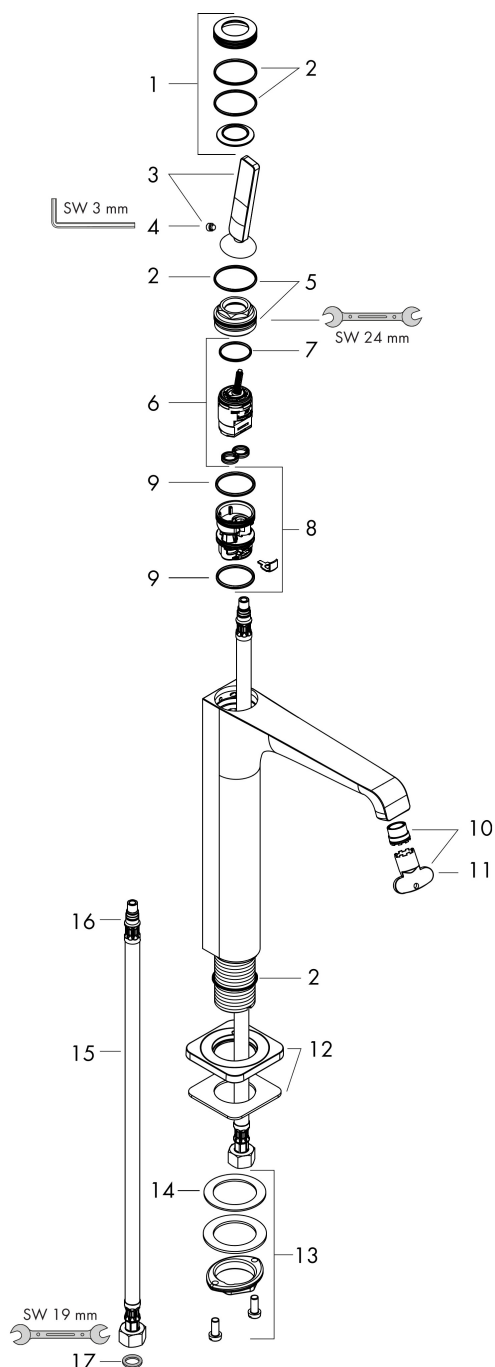

## Maat tekeningen

## Certificaat

Merk	AXOR
Artikelnaam	<b>AXOR Citterio E</b> ééngreeps wastafelmengkraan 190 met pingreep en PushOpen afvoerplug
Art.nr.	36103000
Oppervlakte	chrom
Netto prijs	710,72 EUR

## Explosietekening voor bouwjaar: >11/14

Merk	AXOR
Artikelnaam	<b>AXOR Citterio E</b> ééngreeps wastafelmengkraan 190 met pingreep en PushOpen afvoerplug
Art.nr.	36103000
Oppervlakte	chrom
Netto prijs	710,72 EUR

## Onderdelen voor bouwjaar: >11/14

Pos	Beschrijving	Art.nr.	Prijs
1	rozet	92188000	54,08
2	O-ring 30x1,5	98433000	3,12
3	greep	92189000	42,22
4	inbusschroef M6x6	97660000	3,12
5	moer	95667000	21,22
6	kardoes compl.	96339000	66,87
7	O-ring 21,95x1,78	95169000	3,12
8	kardoesadapter	95289000	21,22
9	O-ring 26x2	98147000	3,12
10	perlator laminar M16,5x1 (5 l/min)	95382000	34,01
11	montagesleutel	98987000	8,01
12	rozet	92190000	54,08
13	schachtbevestigingsset compl. (Ø 32)	13961000	21,22
14	stelring	97548000	3,12
15	aansluitlang 900 mm M8x0,75 G3/8	96316000	34,01
16	O-ring 7x1,5	98422000	3,12
17	dichtingsset	95581000	4,99
a	schachtverlenging	13898000	66,87
b	afvoer	50001000	41,60
c	Stop	92313000	8,01