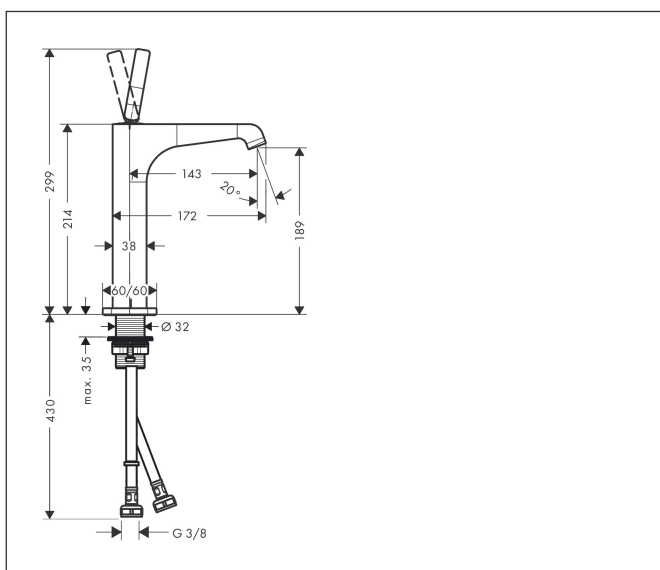

Merk	AXOR
Artikelnaam	<b>AXOR Citterio E</b> ééngreeps wastafelmengkraan 190 met pingreep en PushOpen afvoerplug
Art.nr.	36103000
Oppervlakte	chrom
Netto prijs	710,72 EUR

## Kenmerken

- ComfortZone: 190
- voorsprong uitloop 143 mm
- uitloophoogte: 189 mm
- greepvariant: Met pingreep
- straalsoort: laminaire straal
- maximale doorstroomhoeveelheid bij 3 bar: 5 l/min
- keramisch kardoes
- zonder wastegarnituur, met afvoerplug (art.nr. 50001)
- EU taxonomie: max 6l/min - draagt substantieel bij aan duurzaamheid

## Maat tekeningen