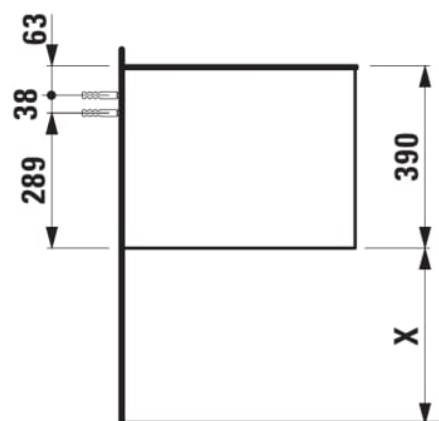

TECHNISCHE TEKENINGEN