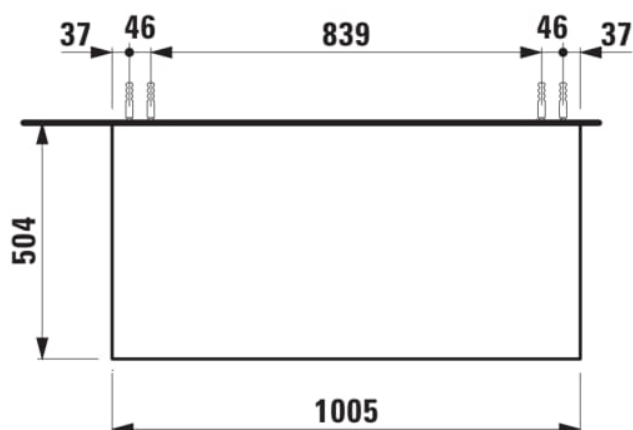

ARUN

Onderkast 1005X504mm, 1 lade, Piasentina Grigio top

AFMETINGEN

Lengte	1005 mm
Breedte	505 mm
Hoogte	390 mm

KLEUR EN AFWERKING

	630 Noce canaletto
---	--------------------

Deuren en laden combinatie : 1 lade

Netto gewicht / kg : 42

Systeem voor sluiten en openen : Softclose

Materiaal : MDF

Structuur meubelen : Lades

lades

Type installatie : Wandhangend

TECHNISCHE TEKENINGEN

TE COMBINEREN MET

Lade-indeling

H4925920970001

Fontein, onderzijde
geslepen, met keramische
afvoerplug

H816341...1041

Fontein, onderzijde
geslepen, met keramische
afvoerplug

H816341...1091

Wastafel, onderzijde
geslepen

H816342...1041