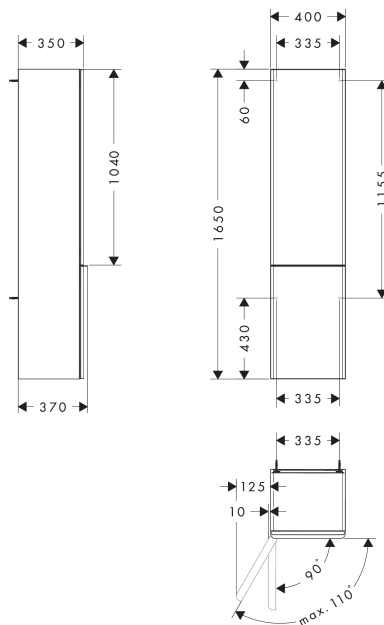

Artikeldetails

Vrijblijvende advies
verkoopprijs excl. BTW 920,90 €

Vrijblijvende advies
verkoopprijs incl. BTW 1.114,29 €

Technologie

Designprijzen

Productfoto

Maattekening

Xelu Q
hoge kast Natural Oak 400/350, scharnier links, Oppervlak greep:
 Oppervlak meubel: **Natural Oak** Artikelnummer: **54137000**
 Oppervlak greep: **chrom**

Explosietekening

Bouwjaar: >06/23

Xelu Q**hoge kast Natural Oak 400/350, scharnier links, Oppervlak greep:**Oppervlak meubel: **Natural Oak** Artikelnummer: **54137000**Oppervlak greep: **chrom****Reserveonderdelenlijst**