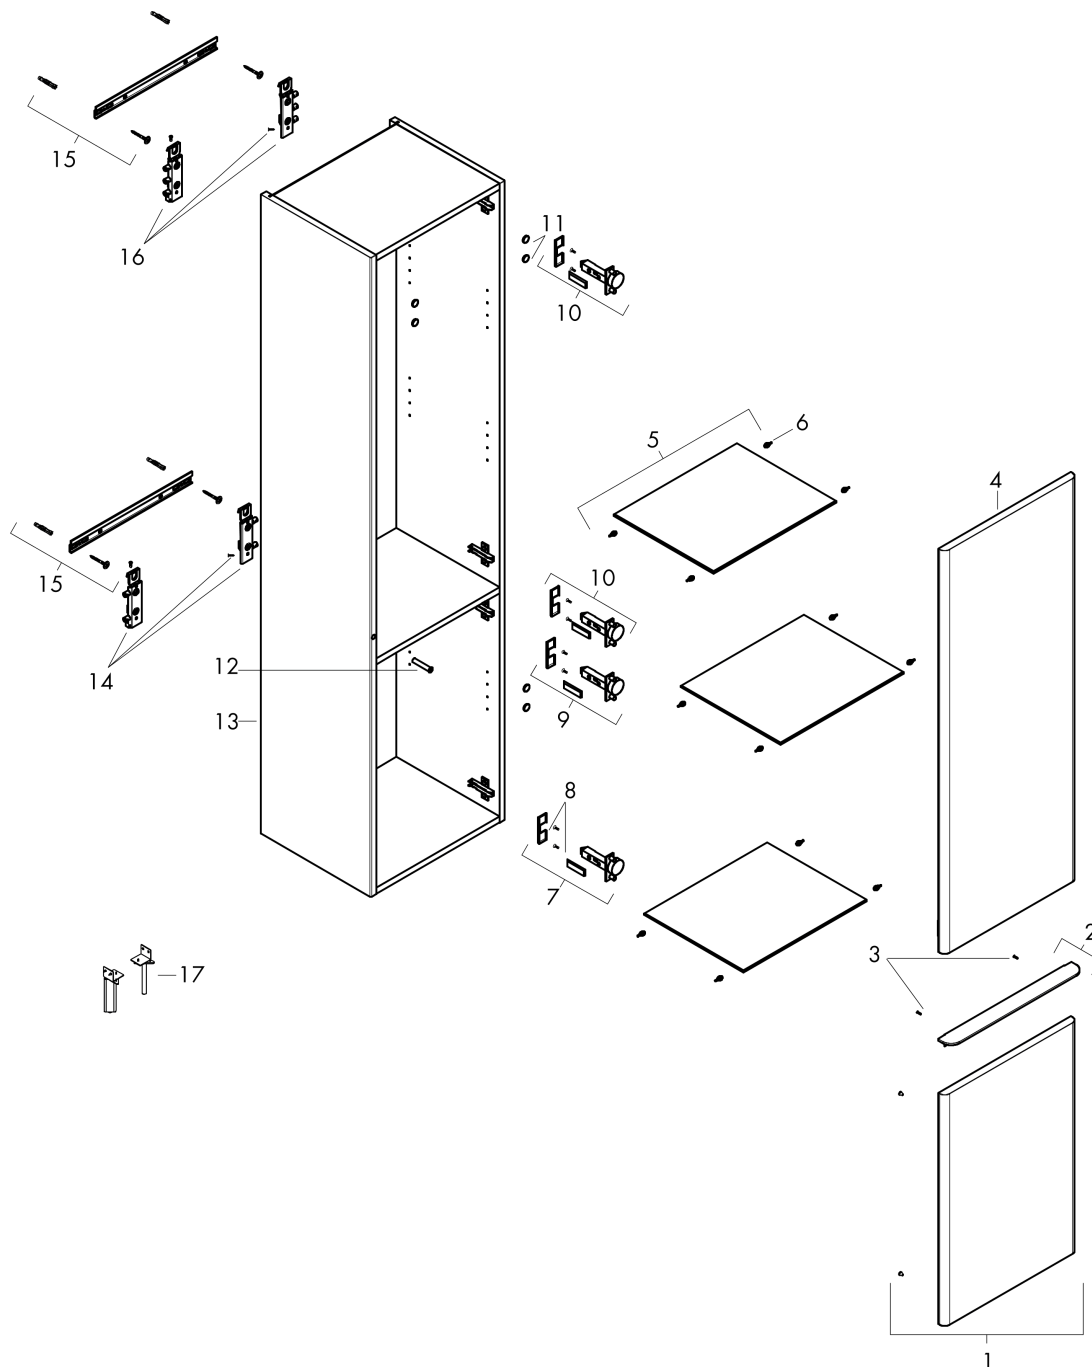

Xelu Q

hoge kast Natural Oak 400/350, scharnier links, Oppervlak greep:

Oppervlak meubel: **Natural Oak** Artikelnummer: **54137000**

Oppervlak greep: **chrom**

Beschrijving

- bestaat uit: hoge kast, glazen planchetten
- materiaal behuizing: vezelplaat van gemiddelde dichtheid (MDF)
- oppervlaktemateriaal behuizing: thermofolie
- materiaal voorzijde: vezelplaat van gemiddelde dichtheid (MDF)
- oppervlaktemateriaal voorzijde: thermofolie
- MoistureProof: duurzaam materiaal dat lang mooi blijft
- met greepstang
- materiaal grepen: aluminium
- oppervlaktemateriaal grepen: verchromd glanzend
- type opening: deur
- 2 deuren
- deurscharnier: links
- SoftClose, voor zacht sluiten
- open via PushOpen-functie
- met 3 verstelbare glazen planchetten
- montagevoorwaarde: voorgemonteerd
- met bevestigingsmateriaal

Artikeldetails

Vrijblijvende advies
verkoopprijs excl. BTW 920,90 €

Vrijblijvende advies
verkoopprijs incl. BTW 1.114,29 €

Technologie

Designprijzen

Productfoto

Maattekening

Xelu Q
hoge kast Natural Oak 400/350, scharnier links, Oppervlak greep:
 Oppervlak meubel: **Natural Oak** Artikelnummer: **54137000**
 Oppervlak greep: **chrom**

Explosietekening

Bouwjaar: >06/23

Xelu Q**hoge kast Natural Oak 400/350, scharnier links, Oppervlak greep:**Oppervlak meubel: **Natural Oak** Artikelnummer: **54137000**Oppervlak greep: **chrom****Reserveonderdelenlijst**