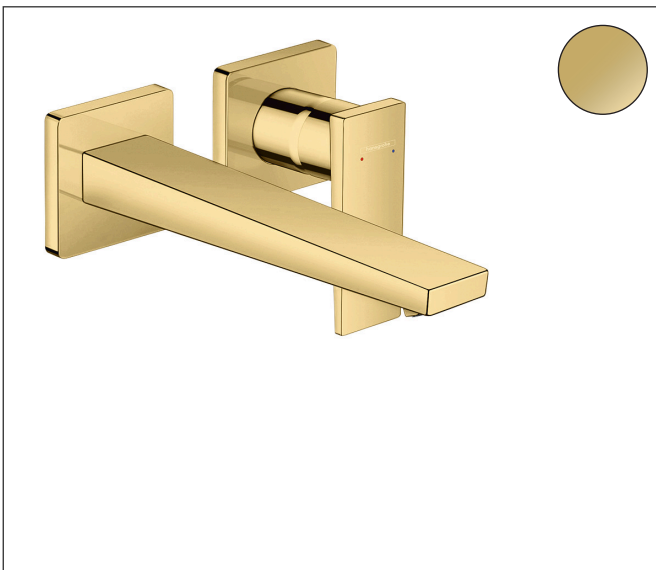

Merk	hansgrohe
Artikelnaam	<b>Metropol</b> ééngreeps wastafelmengkraan afbouwdeel met voorsprong 225 mm en PushOpen afvoerplug
Art.nr.	32526990
Oppervlakte	Polished Gold Optic
Netto prijs	717,25 EUR

## Product foto

## Kenmerken

- voorsprong uitloop 225 mm
- greepvariant: rechte greep
- vaste uitloop
- straalsoort: normale straal
- maximale doorstroomhoeveelheid bij 3 bar: 5 l/min
- keramisch kardoes
- zonder wastegarnituur, met afvoerplug (art.nr. 50001)
- materiaal afvoergarnituur: metaal
- de greep kan rechts of links worden geplaatst, afhankelijk van de montage van het inbouwdeel
- EU taxonomie: max 6l/min - draagt substantieel bij aan duurzaamheid

## Certificaat

Merk	hansgrohe
Artikelnaam	<b>Metropol</b> ééngreeps wastafelmengkraan afbouwdeel met voorsprong 225 mm en PushOpen afvoerplug
Art.nr.	32526990
Oppervlakte	Polished Gold Optic
Netto prijs	717,25 EUR