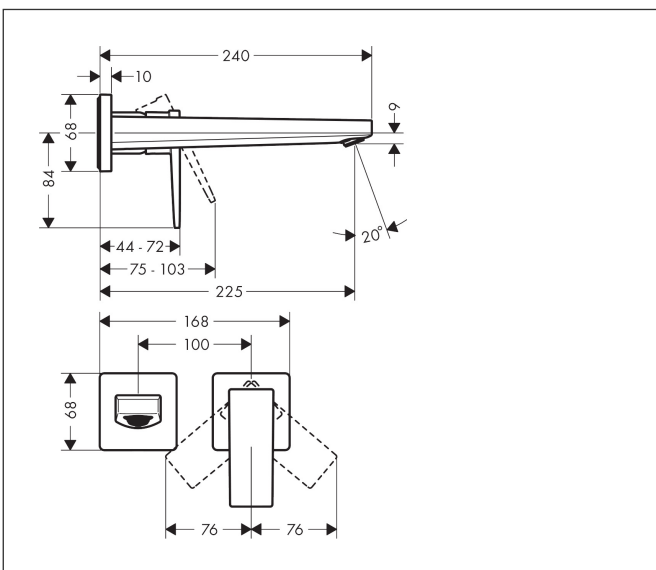

Merk	hansgrohe
Artikelnaam	<b>Metropol</b> ééngreeps wastafelmengkraan afbouwdeel met voorsprong 225 mm en PushOpen afvoerplug
Art.nr.	32526990
Oppervlakte	Polished Gold Optic
Netto prijs	717,25 EUR

## Kenmerken

- voorsprong uitloop 225 mm
- greepvariant: rechte greep
- vaste uitloop
- straalsoort: normale straal
- maximale doorstroomhoeveelheid bij 3 bar: 5 l/min
- keramisch kardoes
- zonder wastegarnituur, met afvoerplug (art.nr. 50001)
- materiaal afvoergarnituur: metaal
- de greep kan rechts of links worden geplaatst, afhankelijk van de montage van het inbouwdeel
- EU taxonomie: max 6l/min - draagt substantieel bij aan duurzaamheid

## Maat tekeningen