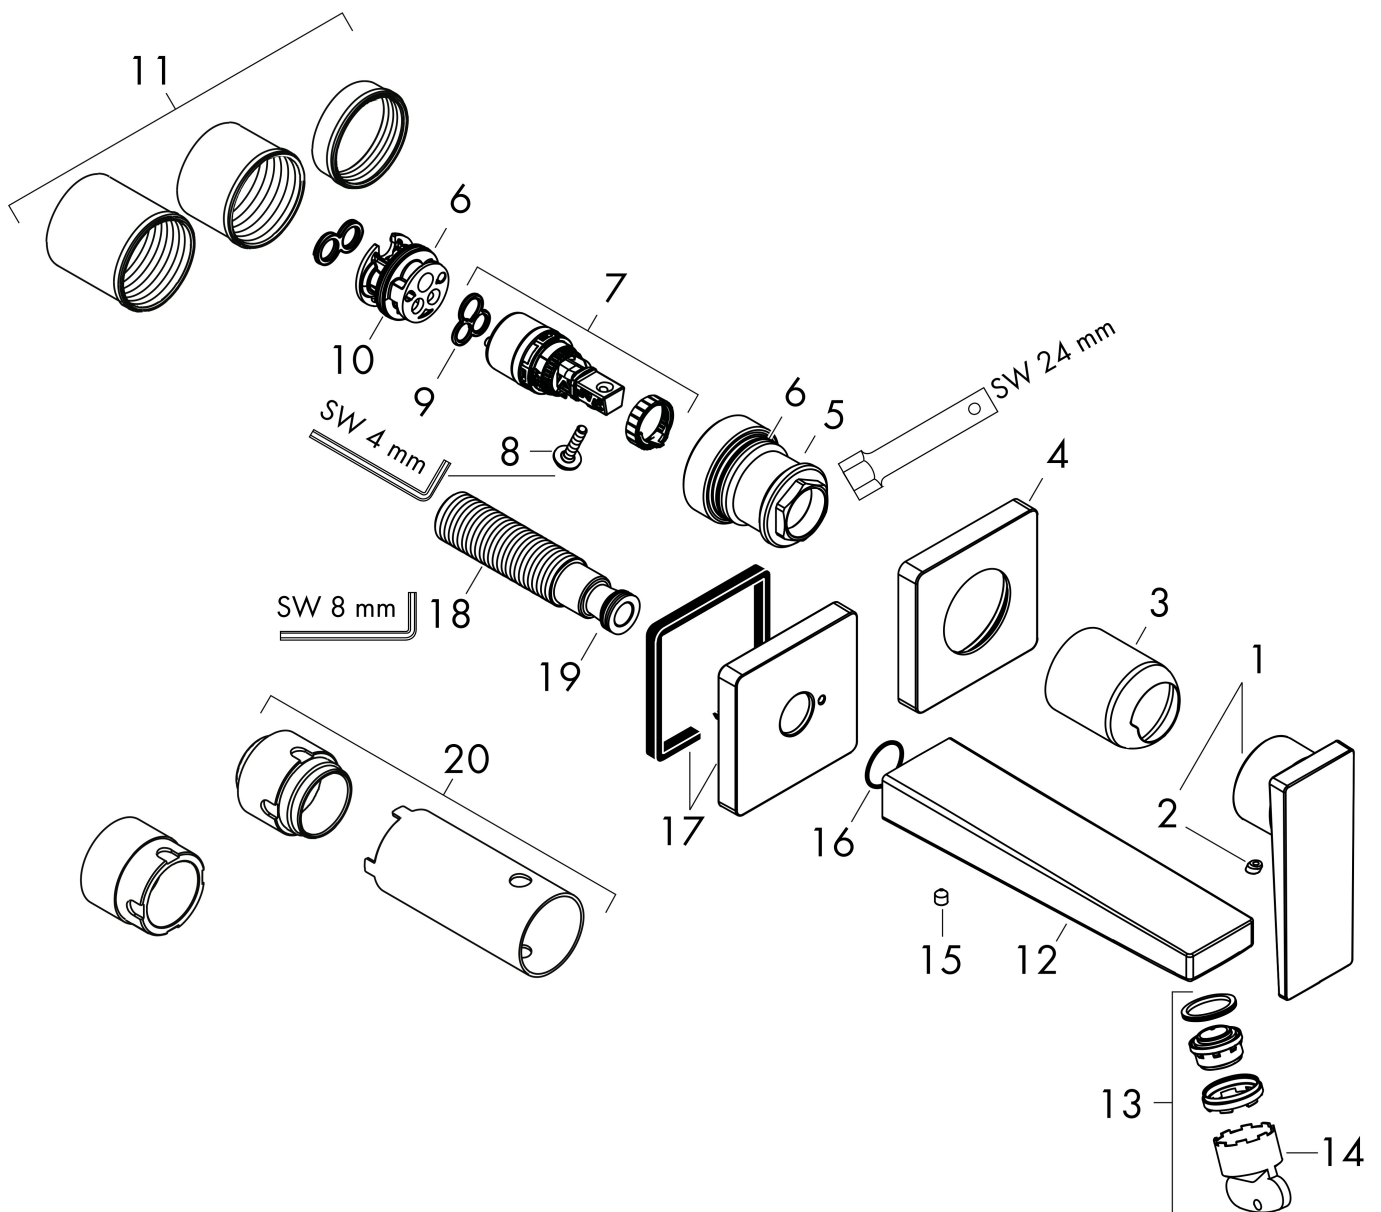

## Certificaat

Merk	hansgrohe
Artikelnaam	<b>Metropol</b> ééngreeps wastafelmengkraan afbouwdeel met voorsprong 225 mm en PushOpen afvoerplug
Art.nr.	32526990
Oppervlakte	Polished Gold Optic
Netto prijs	717,25 EUR

## Benodigde onderdelen

Product foto	Artikelnaam	Art.nr.	Prijs
	hansgrohe Inbouwdeel voor ééngreeps wastafelkraan wandmontage	13622180	233,66

Merk	hansgrohe
Artikelnaam	<b>Metropol</b> ééngreeps wastafelmengkraan afbouwdeel met voorsprong 225 mm en PushOpen afvoerplug
Art.nr.	32526990
Oppervlakte	Polished Gold Optic
Netto prijs	717,25 EUR

## Stroomschema

Merk	hansgrohe
Artikelnaam	<b>Metropol</b> ééngreeps wastafelmengkraan afbouwdeel met voorsprong 225 mm en PushOpen afvoerplug
Art.nr.	32526990
Oppervlakte	Polished Gold Optic
Netto prijs	717,25 EUR

## Explosietekening voor bouwjaar: >07/19

Merk	hansgrohe
Artikelnaam	<b>Metropol</b> ééngreeps wastafelmengkraan afbouwdeel met voorsprong 225 mm en PushOpen afvoerplug
Art.nr.	32526990
Oppervlakte	Polished Gold Optic
Netto prijs	717,25 EUR