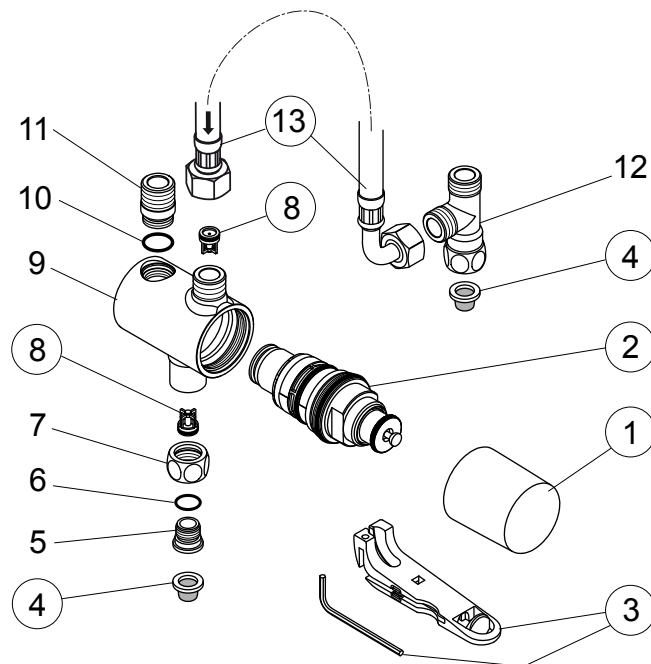

XX = AA, AD...

- 1 = A 860 886 XX
- 2 = A 860 887 NU
- 3 = A 860 888 NU
- 4 = A 962 136 NU
- 8 = A 960 944 NU
- 13 = A 860 889 NU

	P	bar	MIN. 0,5	MAX. 10		Q (3 bar)
	T	°C	MAX. 80	65 55		l/min 16

Ideal Standard International BVBA
 Chaussée de Wavre, 1789 - box 15
 1160 Bruxelles
 Belgium

www.idealstandardinternational.com

Ideal
 STANDARD

CERAPLUS

A 5776 .. A 5777 ..

1111 / A 866 498
 (+ A 865 612)
 Made in Germany

A 5776 ..