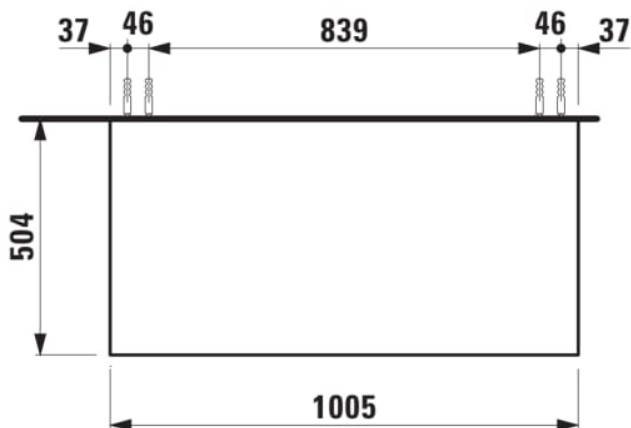

ARUN

Meuble bas 1005X504mm, 1 tiroir, dessus Piasentina Grigio

DIMENSIONS

Longueur	1005 mm
Largeur	505 mm
Hauteur	390 mm

COULEUR ET FINITION

630 Noce canaletto (Placage de bois véritable) / Verre blanc

Combinaison des portes et des tiroirs : 1 Tiroir

Poids net / kg : 42

Système d'ouverture et de fermeture : Tiroirs avec fermeture amortie

Matériau : MDF

Structure du meuble : Tiroirs

Type d'installation : Suspendu

DESSINS TECHNIQUES

COMPATIBLE AVEC

Organisateur de tiroir "H"  
en verre fumé