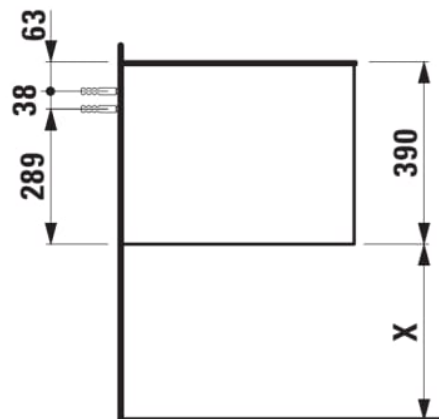

ARUN

Meuble bas 1005X504mm, 1 tiroir, dessus Piasentina Grigio

DIMENSIONS

Longueur	1005 mm
Largeur	505 mm
Hauteur	390 mm

COULEUR ET FINITION

630 Noce canaletto (Placage de bois véritable) / Verre blanc

Combinaison des portes et des tiroirs : 1 Tiroir

Poids net / kg : 42

Système d'ouverture et de fermeture : Tiroirs avec fermeture amortie

Matériau : MDF

Structure du meuble : Tiroirs

Type d'installation : Suspendu

DESSINS TECHNIQUES

COMPATIBLE AVEC

Organisateur de tiroir "H"  
en verre fumé