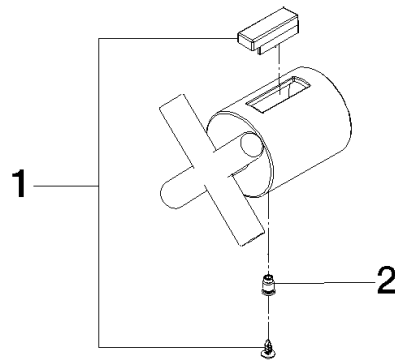

TARA Mengenreguliergriff - Schwarz matt

TARA

11 432 892 Produktversion ab 01.09.2025

TARA Mengenreguliergriff - Schwarz matt

TARA

11 432 892 Produktversion ab 01.09.2025

11 432 892 Produktversion ab 01.09.2025

Ersatzteile für die
anderen
Oberflächenvarianten
finden Sie hier:
Chrom

Ersatzteilstückliste

Nr.	Artikelnummer	Benennung	Verbaumenge	Lieferzeit
1	90 21 33 011 01-13	Befestigungssatz	1,00	-
Ersatzteil nicht mehr bestellbar, bitte bestellen Sie den Nachfolgeartikel				
2	90 31 11 517 00 90	Stift	1,00	-
Ersatzteil nicht mehr bestellbar, bitte bestellen Sie den Nachfolgeartikel				