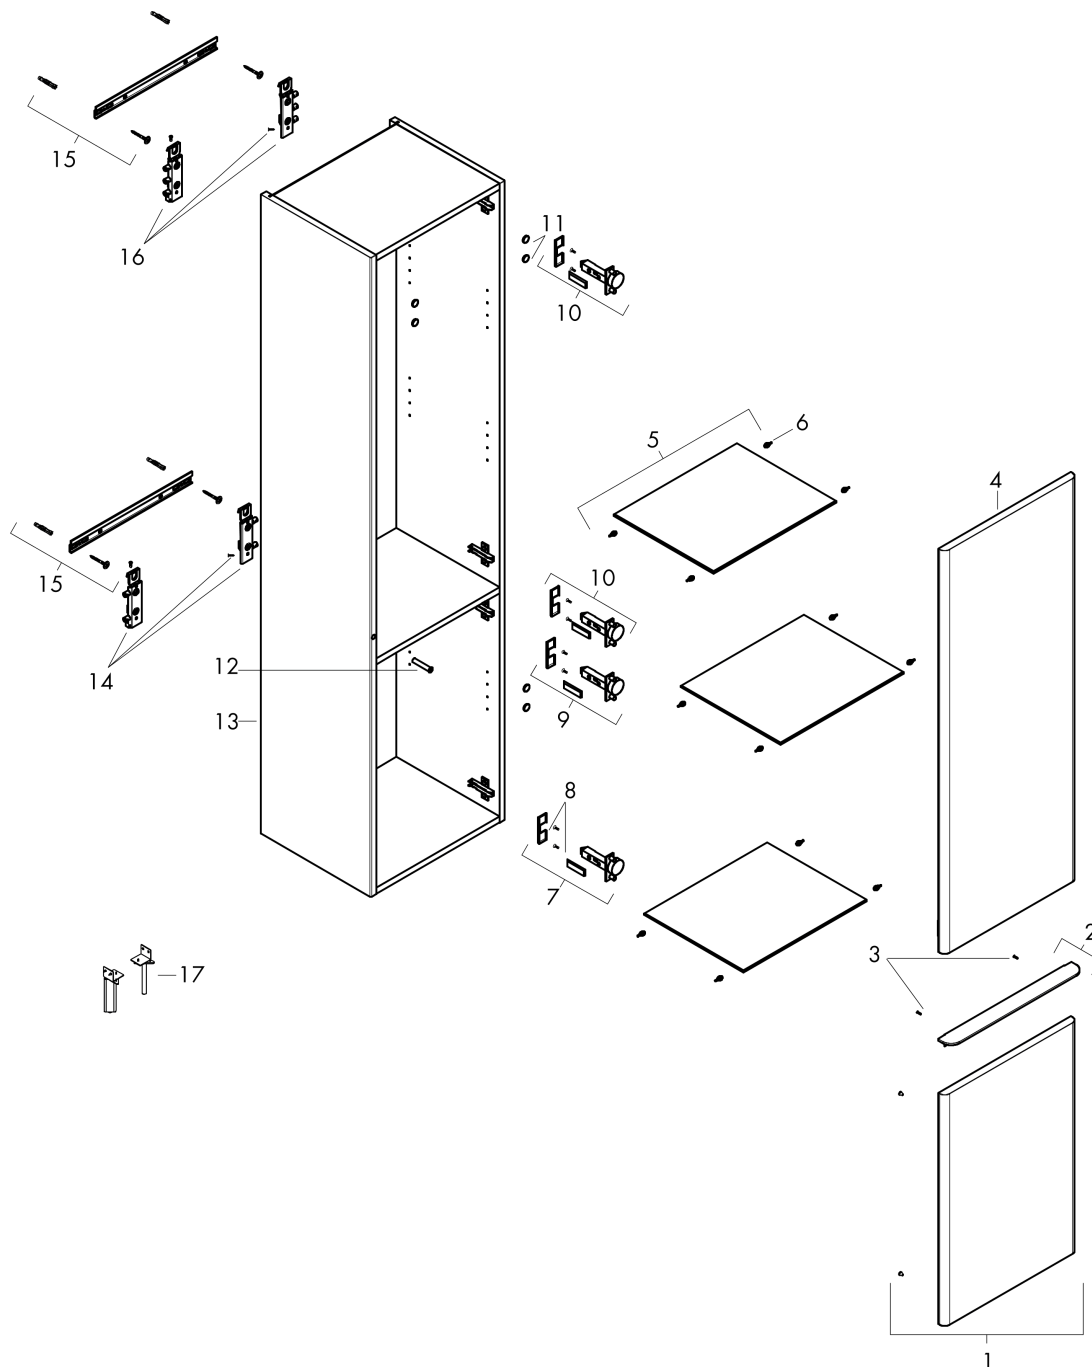

Xelu Q

hoge kast Natural Oak 400/350, scharnier links, Oppervlak greep:

Oppervlak meubel: **Natural Oak** Artikelnummer: **54137670**

Oppervlak greep: **Mat zwart**

Beschrijving

- bestaat uit: hoge kast, glazen planchetten
- materiaal behuizing: vezelplaat van gemiddelde dichtheid (MDF)
- oppervlaktemateriaal behuizing: thermofolie
- materiaal voorzijde: vezelplaat van gemiddelde dichtheid (MDF)
- oppervlaktemateriaal voorzijde: thermofolie
- MoistureProof: duurzaam materiaal dat lang mooi blijft
- met greepstang
- materiaal grepen: aluminium
- oppervlaktemateriaal grepen: poedercoating
- type opening: deur
- 2 deuren
- deurscharnier: links
- SoftClose, voor zacht sluiten
- open via PushOpen-functie
- met 3 verstelbare glazen planchetten
- montagevoorwaarde: voorgemonteerd
- met bevestigingsmateriaal

Artikeldetails

Vrijblijvende advies
verkoopprijs excl. BTW 920,90 €

Vrijblijvende advies
verkoopprijs incl. BTW 1.114,29 €

Technologie

Designprijzen

Productfoto

Maattekening

Xelu Q
hoge kast Natural Oak 400/350, scharnier links, Oppervlak greep:
 Oppervlak meubel: **Natural Oak** Artikelnummer: **54137670**
 Oppervlak greep: **Mat zwart**

Explosietekening

Bouwjaar: >06/23

Xelu Q**hoge kast Natural Oak 400/350, scharnier links, Oppervlak greep:**Oppervlak meubel: **Natural Oak** Artikelnummer: **54137670**Oppervlak greep: **Mat zwart****Reserveonderdelenlijst**