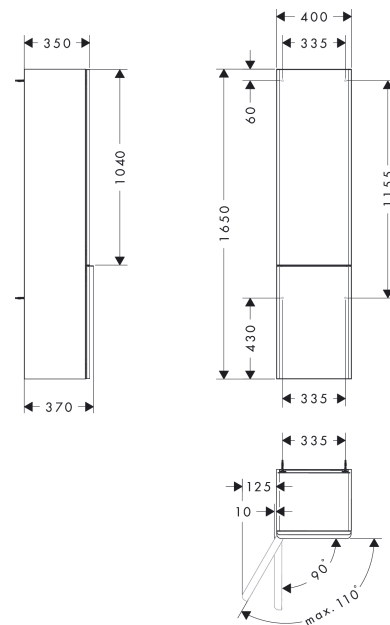

Xelu Q

hoge kast Natural Oak 400/350, scharnier links, Oppervlak greep:

Oppervlak meubel: **Natural Oak** Artikelnummer: **54137670**

Oppervlak greep: **Mat zwart**

Beschrijving

- bestaat uit: hoge kast, glazen planchetten
- materiaal behuizing: vezelplaat van gemiddelde dichtheid (MDF)
- oppervlaktemateriaal behuizing: thermofolie
- materiaal voorzijde: vezelplaat van gemiddelde dichtheid (MDF)
- oppervlaktemateriaal voorzijde: thermofolie
- MoistureProof: duurzaam materiaal dat lang mooi blijft
- met greepstang
- materiaal grepen: aluminium
- oppervlaktemateriaal grepen: poedercoating
- type opening: deur
- 2 deuren
- deurscharnier: links
- SoftClose, voor zacht sluiten
- open via PushOpen-functie
- met 3 verstelbare glazen planchetten
- montagevoorwaarde: voorgemonteerd
- met bevestigingsmateriaal

Artikeldetails

Vrijblijvende advies
verkoopprijs excl. BTW 920,90 €

Vrijblijvende advies
verkoopprijs incl. BTW 1.114,29 €

Technologie

Designprijzen

Productfoto

Maattekening

Xelu Q
hoge kast Natural Oak 400/350, scharnier links, Oppervlak greep:
 Oppervlak meubel: **Natural Oak** Artikelnummer: **54137670**
 Oppervlak greep: **Mat zwart**

Explosietekening

Bouwjaar: >06/23

Xelu Q**hoge kast Natural Oak 400/350, scharnier links, Oppervlak greep:**Oppervlak meubel: **Natural Oak** Artikelnummer: **54137670**Oppervlak greep: **Mat zwart****Reserveonderdelenlijst**