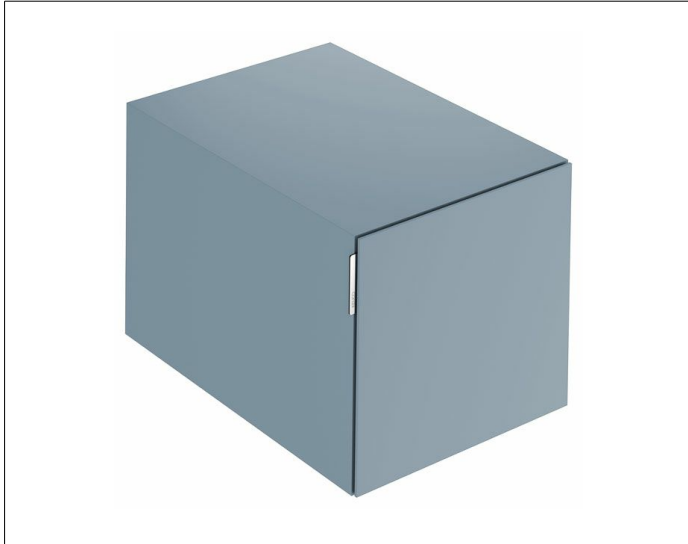

EDITION 11 ART

32541530400 Sideboard

PRODUKT

ZEICHNUNG

OBERFLÄCHE

blue satin

ABMESSUNG

400 x 350 x 490