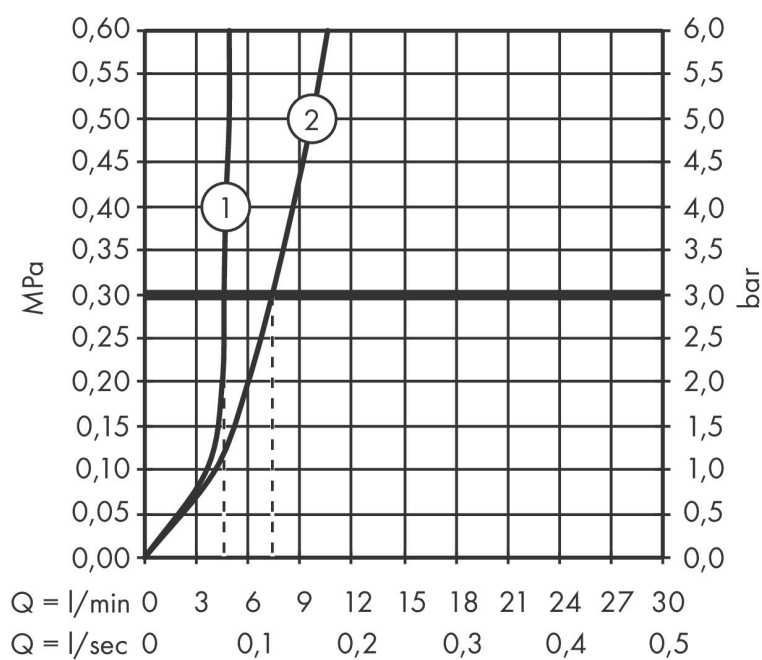

Merk AXOR
Artikelnaam **AXOR Edge** ééngreeps wastafelmengkraan 130 met afvoerplug - Diamond Cut
Art.nr. 46011000
Oppervlakte chroom
Netto prijs 1.344,20 EUR

Stroomschema

1 With flow limiter

2 Zonder doorstroombgrenzer