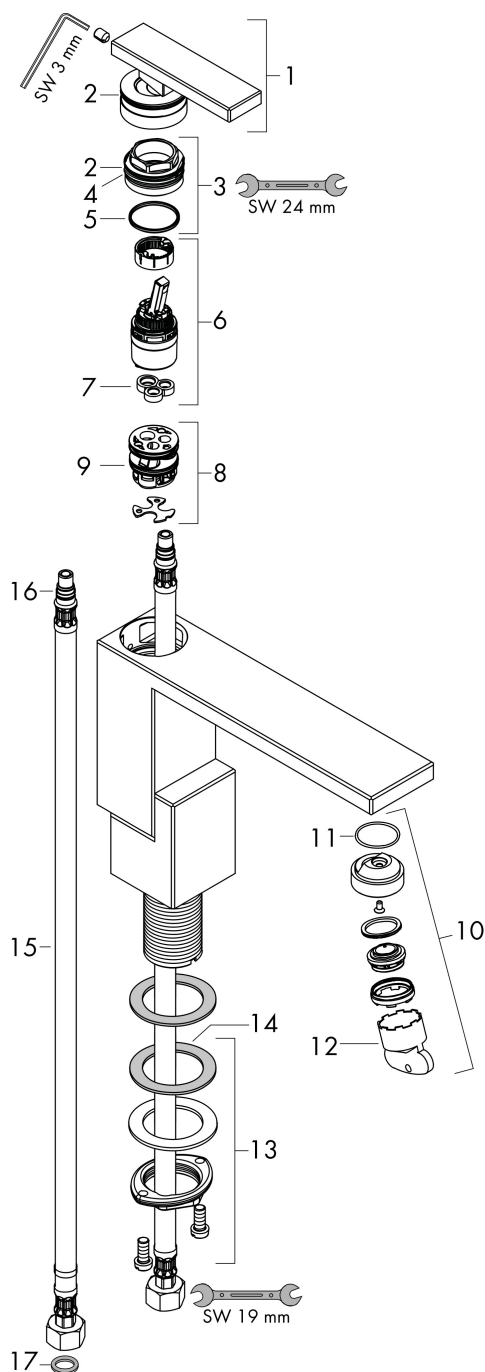

## Maat tekeningen

## Stroomschema

1 With flow limiter

2 Zonder doorstroombgrenzer

Merk	AXOR
Artikelnaam	<b>AXOR Edge</b> ééngreeps wastafelmengkraan 130 met afvoerplug - Diamond Cut
Art.nr.	46011000
Oppervlakte	chromo
Netto prijs	1.344,20 EUR

## Explosietekening voor bouwjaar: >06/19

Merk	AXOR
Artikelnaam	<b>AXOR Edge</b> ééngreeps wastafelmengkraan 130 met afvoerplug - Diamond Cut
Art.nr.	46011000
Oppervlakte	chrom
Netto prijs	1.344,20 EUR

## Onderdelen voor bouwjaar: >06/19

Pos	Beschrijving	Art.nr.	Prijs
1	greep	93422000	236,70
2	O-ring 33x1,5	98164000	3,12
3	moer	92926000	13,21
4	O-ring 29x2	98391000	3,12
5	O-ring 25x1,5	98146000	4,99
6	kardoes compl.	92900000	42,22
7	dichting	93383000	10,82
8	kardoesadapter	98866000	26,73
9	O-ring 23x2	98398000	3,12
10	perlator M24x1 (5 l/min)	93426000	66,87
11	O-ring 22x1,2	98397000	3,12
12	servicesleutel	95661000	4,99
13	schachtbevestigingsset compl. (Ø 32)	13961000	21,22
14	stelring	97548000	3,12
15	aansluitslang 600 mm M8x0,75 G3/8	96556000	21,22
16	O-ring 7x1,5	98422000	3,12
17	dichtingsset	95581000	4,99
a	Afvoerplug Push-Open	51300000	89,08
b	schachtverlenging	13898000	66,87