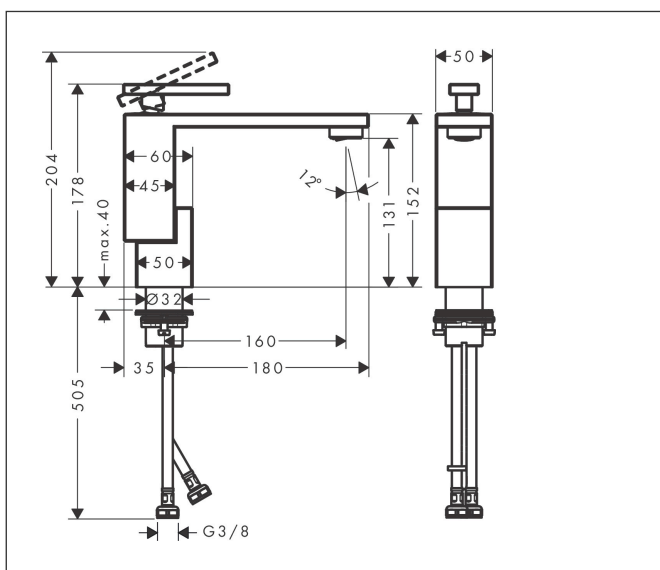

Merk AXOR  
 Artikelnaam **AXOR Edge** ééngreeps wastafelmengkraan 130 met afvoerplug - Diamond Cut  
 Art.nr. 46011000  
 Oppervlakte chroom  
 Netto prijs 1.344,20 EUR

## Maat tekeningen

## Kenmerken

- ComfortZone: 130
- voorsprong uitloop 160 mm
- uitloophoogte: 131 mm
- greepvariant: rechte greep
- vaste uitloop
- straalsoort: normale straal
- maximale doorstroomhoeveelheid bij 3 bar: 5 l/min
- keramisch kardoes
- push-open afvoergarnituur G 1¼
- materiaal afvoergarnituur: metaal
- EU taxonomie: max 6l/min - draagt substantieel bij aan duurzaamheid