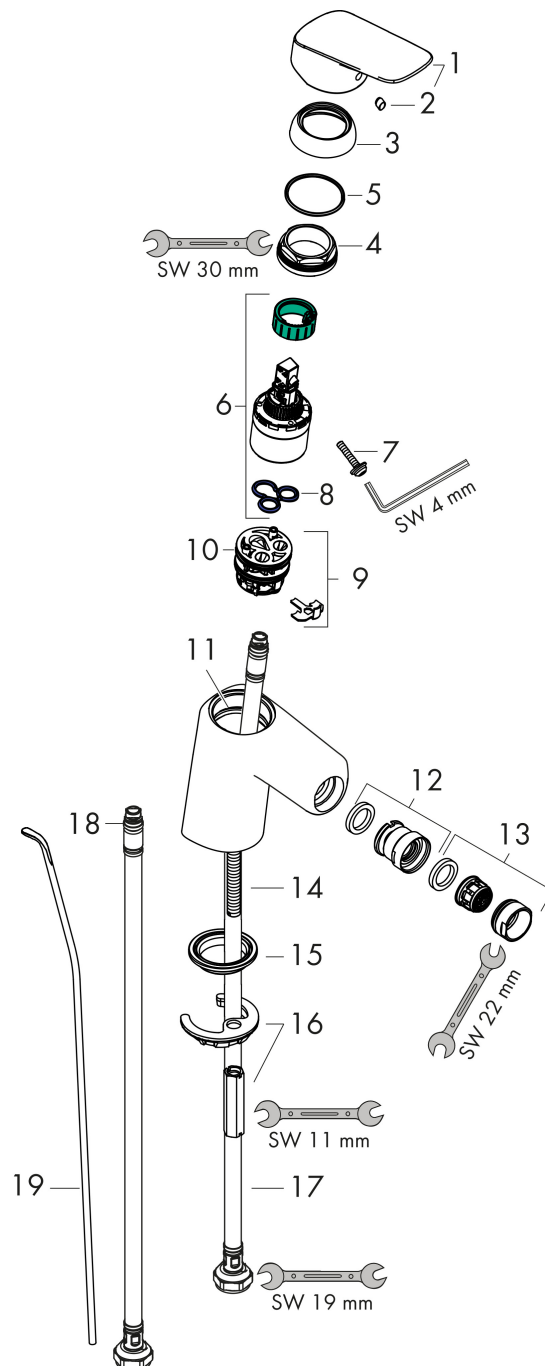

Merk	hansgrohe
Artikelnaam	Logis ééngreeps bidetmengkraan 70 met PopUp trekwaste
Art.nr.	71204000
Oppervlakte	chrom
Netto prijs	106,00 EUR

Product foto

Kenmerken

- ééngreeps bidetmengkraan, afvoergarnituur
- voorsprong uitloop 119 mm
- uitloophoogte: 71 mm
- perlator met kogelgewricht
- straalsoort: normale straal
- maximale doorstroomhoeveelheid bij 3 bar: 7,2 l/min
- keramisch kardoes
- temperatuurbegrenzing instelbaar
- pop-up afvoergarnituur G 1 ¼

Maat tekeningen

Technologie

Certificaat

Merk hansgrohe
 Artikelnaam **Logis** ééngreeps bidetmengkraan 70 met PopUp trekwaste
 Art.nr. 71204000
 Oppervlakte chroom
 Netto prijs 106,00 EUR

Stroomschema

Merk	hansgrohe
Artikelnaam	Logis ééngreeps bidetmengkraan 70 met PopUp trekwaste
Art.nr.	71204000
Oppervlakte	chrom
Netto prijs	106,00 EUR

Explosietekening voor bouwjaar: >05/17

Merk	hansgrohe
Artikelnaam	Logis ééngreeps bidetmengkraan 70 met PopUp trekwaste
Art.nr.	71204000
Oppervlakte	chrom
Netto prijs	106,00 EUR

Onderdelen voor bouwjaar: >05/17

Pos	Beschrijving	Art.nr.	Prijs
1	greep	92224000	40,60
2	greepstop	96338000	3,00
3	afdekkap	97406000	16,60
4	moer	97209000	12,70
5	O-Ring 32x2	98193000	3,00
6	kardoes compl.	92730000	52,00
7	borgschroef	95140000	4,80
8	dichting	95008000	7,70
9	kardoesadapter	98750000	10,40
10	O-Ring 30x2	98186000	3,00
11	O-ring 35x2	92604000	4,80
12	kogelgewricht	92036000	20,40
13	perlator M24x1 (7 l/min)	92509000	16,60
14	schroef M8 x 68	97736000	4,80
15	dichting Ø 42	98722000	4,80
16	schachtbevestigingsset compl.	96016000	25,70
17	aansluitslang 450 mm M8x0,75 G3/8	97206000	25,70
18	O-ring 6,6x1,6	93019000	3,00
19	trekstang	96657000	10,40
a	afvoergarnituur	92168000	32,70