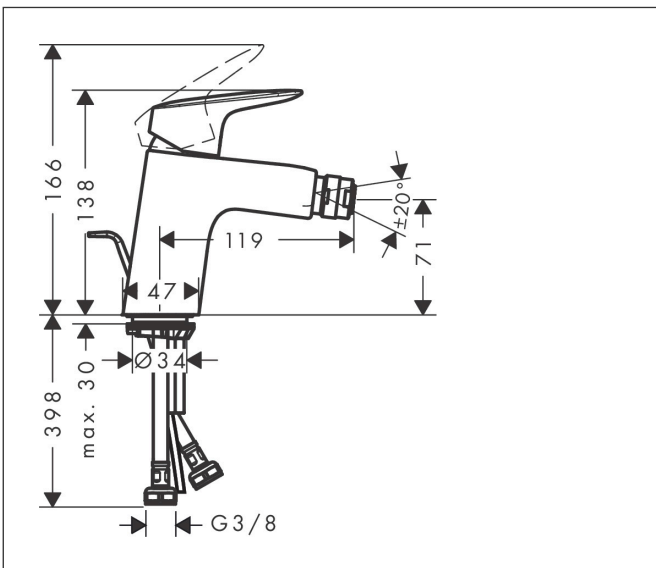

Merk	hansgrohe
Artikelnaam	Logis ééngreeps bidetmengkraan 70 met PopUp trekwaste
Art.nr.	71204000
Oppervlakte	chrom
Netto prijs	106,00 EUR

Product foto

Kenmerken

- ééngreeps bidetmengkraan, afvoergarnituur
- voorsprong uitloop 119 mm
- uitloophoogte: 71 mm
- perlator met kogelgewricht
- straalsoort: normale straal
- maximale doorstroomhoeveelheid bij 3 bar: 7,2 l/min
- keramisch kardoes
- temperatuurbegrenzing instelbaar
- pop-up afvoergarnituur G 1 ¼

Maat tekeningen

Technologie

Certificaat

Merk hansgrohe
 Artikelnaam **Logis** ééngreeps bidetmengkraan 70 met PopUp trekwaste
 Art.nr. 71204000
 Oppervlakte chroom
 Netto prijs 106,00 EUR

Stroomschema

Merk	hansgrohe
Artikelnaam	Logis ééngreeps bidetmengkraan 70 met PopUp trekwaste
Art.nr.	71204000
Oppervlakte	chrom
Netto prijs	106,00 EUR

Explosietekening voor bouwjaar: >05/17

Merk	hansgrohe
Artikelnaam	Logis ééngreeps bidetmengkraan 70 met PopUp trekwaste
Art.nr.	71204000
Oppervlakte	chrom
Netto prijs	106,00 EUR

Onderdelen voor bouwjaar: >05/17

Pos	Beschrijving	Art.nr.	Prijs
1	greep	92224000	40,60
2	greepstop	96338000	3,00
3	afdekkap	97406000	16,60
4	moer	97209000	12,70
5	O-Ring 32x2	98193000	3,00
6	kardoes compl.	92730000	52,00
7	borgschroef	95140000	4,80
8	dichting	95008000	7,70
9	kardoesadapter	98750000	10,40
10	O-Ring 30x2	98186000	3,00
11	O-ring 35x2	92604000	4,80
12	kogelgewricht	92036000	20,40
13	perlator M24x1 (7 l/min)	92509000	16,60
14	schroef M8 x 68	97736000	4,80
15	dichting Ø 42	98722000	4,80
16	schachtbevestigingsset compl.	96016000	25,70
17	aansluitslang 450 mm M8x0,75 G3/8	97206000	25,70
18	O-ring 6,6x1,6	93019000	3,00
19	trekstang	96657000	10,40
a	afvoergarnituur	92168000	32,70