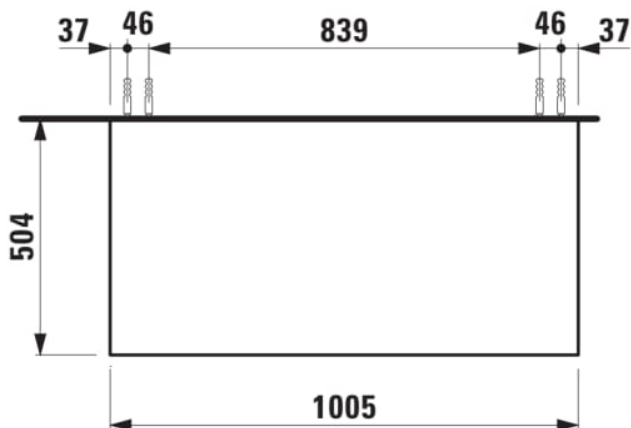

TECHNISCHE TEKENINGEN