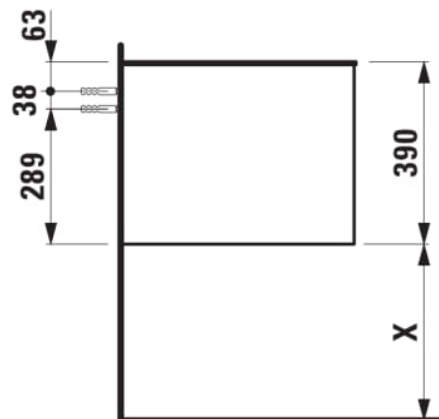

TECHNISCHE TEKENINGEN