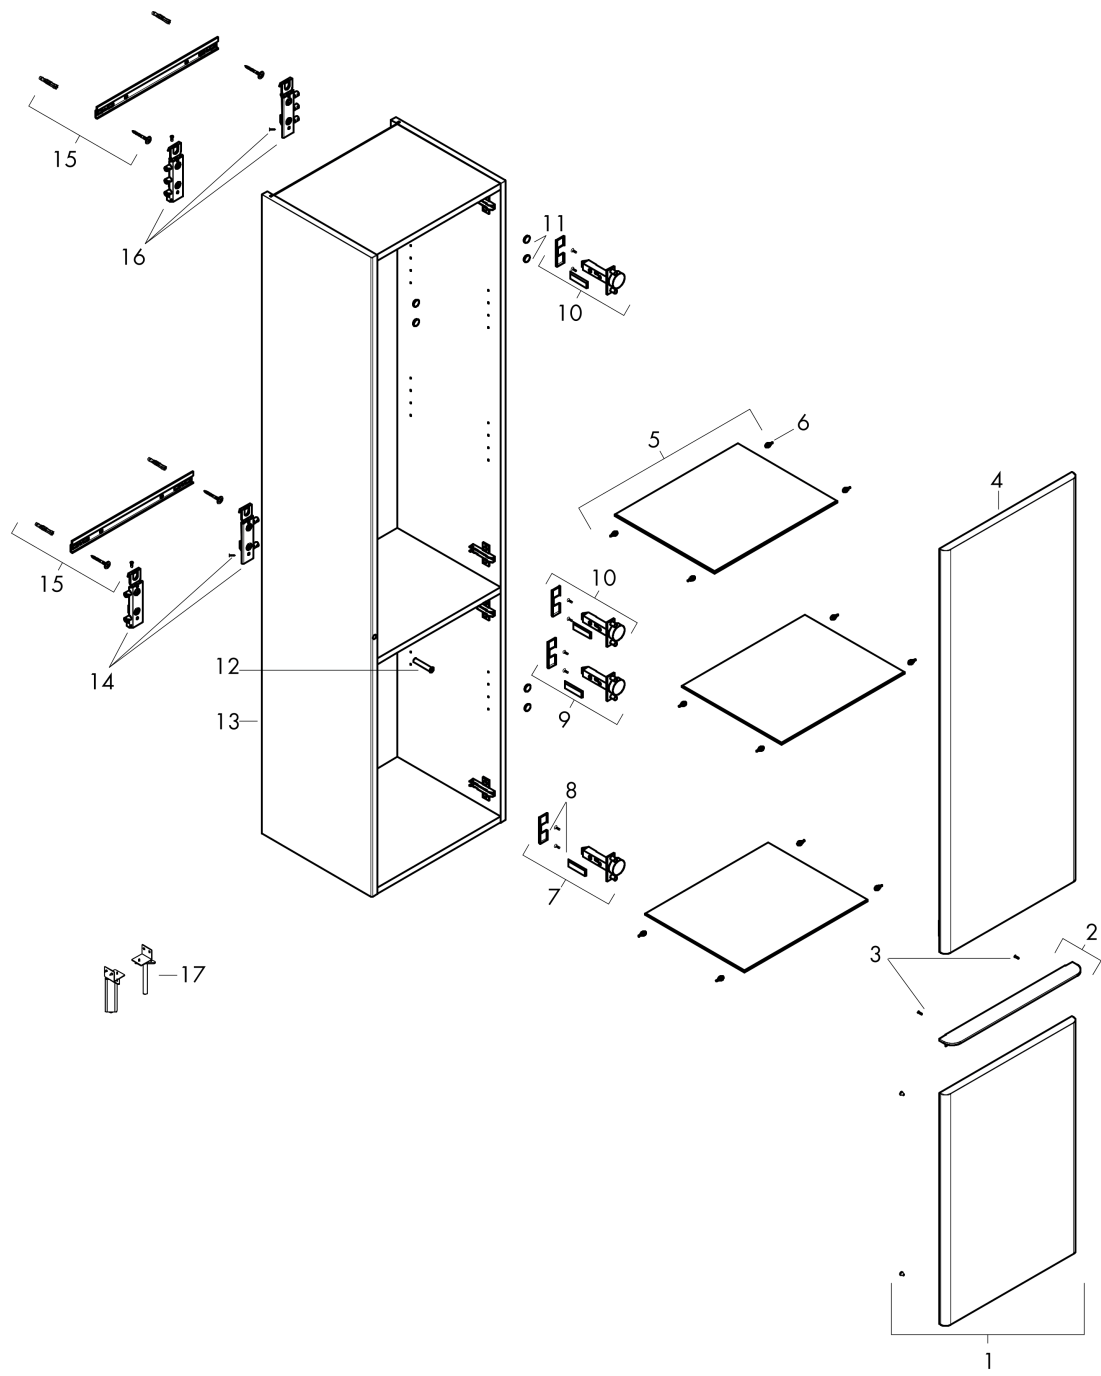

Xelu Q

hoge kast Natural Oak 400/350, scharnier links, Oppervlak greep:

Oppervlak meubel: **Natural Oak** Artikelnummer: **54137700**

Oppervlak greep: **Mat wit**

Beschrijving

- bestaat uit: hoge kast, glazen planchetten
- materiaal behuizing: vezelplaat van gemiddelde dichtheid (MDF)
- oppervlaktemateriaal behuizing: thermofolie
- materiaal voorzijde: vezelplaat van gemiddelde dichtheid (MDF)
- oppervlaktemateriaal voorzijde: thermofolie
- MoistureProof: duurzaam materiaal dat lang mooi blijft
- met greepstang
- materiaal grepen: aluminium
- oppervlaktemateriaal grepen: poedercoating
- type opening: deur
- 2 deuren
- deurscharnier: links
- SoftClose, voor zacht sluiten
- open via PushOpen-functie
- met 3 verstelbare glazen planchetten
- montagevoorwaarde: voorgemonteerd
- met bevestigingsmateriaal

hoge kast Natural Oak 400/350, scharnier links, Oppervlak greep:

Oppervlak meubel: **Natural Oak** Artikelnummer: **54137700**

Oppervlak greep: **Mat wit**

Explosietekening

Bouwjaar: >06/23

Xelu Q**hoge kast Natural Oak 400/350, scharnier links, Oppervlak greep:**Oppervlak meubel: **Natural Oak** Artikelnummer: **54137700**Oppervlak greep: **Mat wit****Reserveonderdelenlijst**