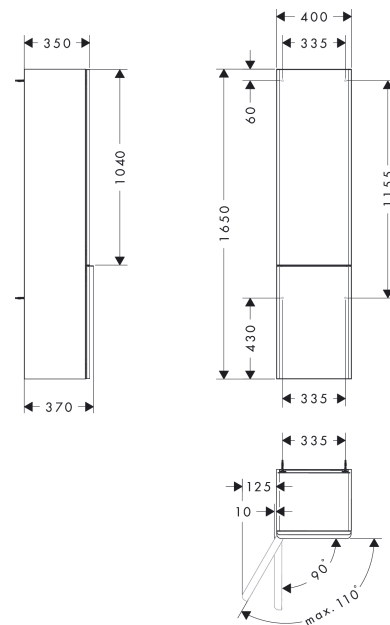

Maattekening