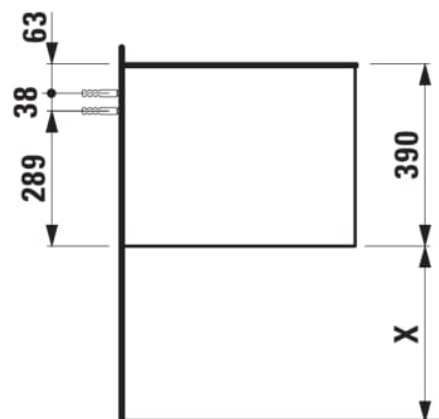

ARUN

Meuble bas 1005X504mm, 1 tiroir, dessus Piasentina Grigio

DIMENSIONS

Longueur	1005 mm
Largeur	505 mm
Hauteur	390 mm

COULEUR ET FINITION

 250 Chêne clair

Combinaison des portes et des tiroirs : 1 Tiroir

Poids net / kg : 42

Système d'ouverture et de fermeture : Tiroirs avec fermeture amortie

Matériau : MDF

Structure du meuble : Tiroirs

Type d'installation : Suspendu

DESSINS TECHNIQUES

COMPATIBLE AVEC

Organisateur de tiroir "H"
en verre fumé