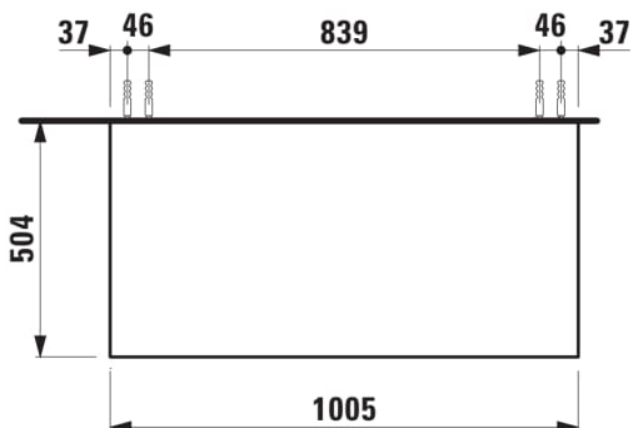

ARUN

Meuble bas 1005X504mm, 1 tiroir, dessus Piasentina Grigio

DIMENSIONS

Longueur	1005 mm
Largeur	505 mm
Hauteur	390 mm

COULEUR ET FINITION

 250 Chêne clair

Combinaison des portes et des tiroirs : 1 Tiroir

Poids net / kg : 42

Système d'ouverture et de fermeture : Tiroirs avec fermeture amortie

Matériau : MDF

Structure du meuble : Tiroirs

Type d'installation : Suspendu

DESSINS TECHNIQUES

COMPATIBLE AVEC

Organisateur de tiroir "H"
en verre fumé