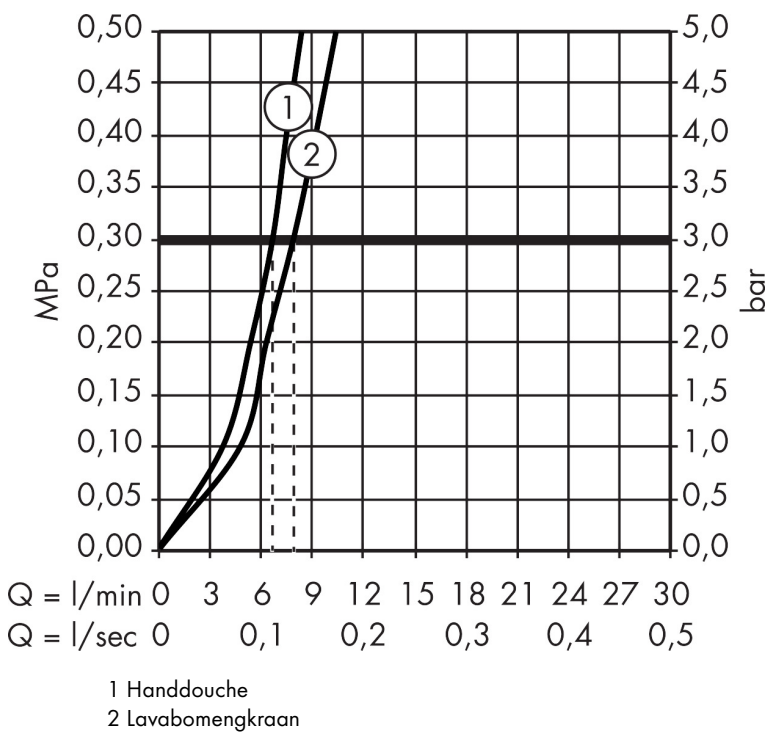

Merk hansgrohe
Artikelnaam **Focus** bidet set 70 met handdouche en doucheslang 160 cm
Art.nr. 31926000
Oppervlakte chroom
Netto prijs 153,77 EUR

Stroomschema