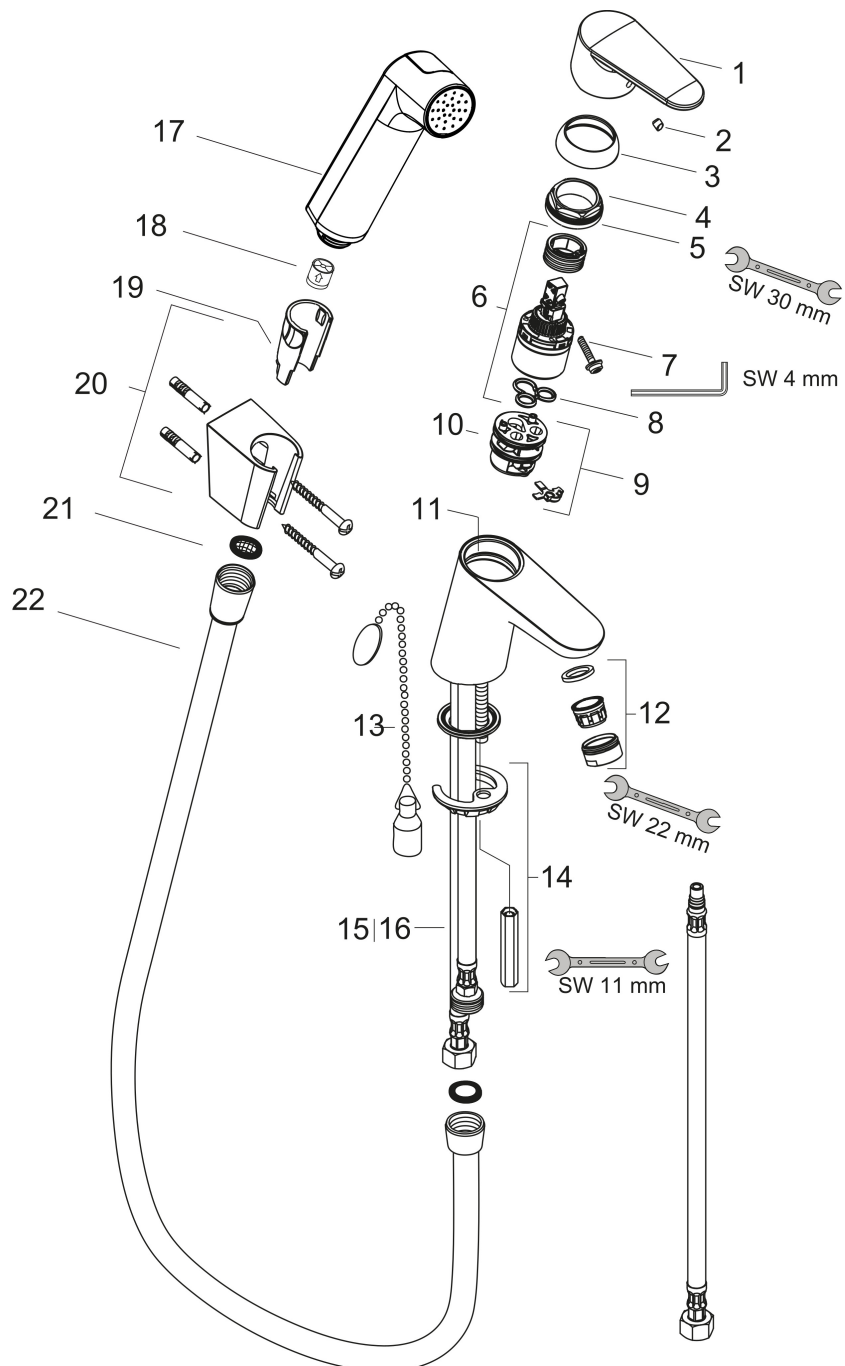

## Certificaat

Merk hansgrohe  
 Artikelnaam **Focus** bidet set 70 met handdouche en doucheslang 160 cm  
 Art.nr. 31926000  
 Oppervlakte chroom  
 Netto prijs 153,77 EUR

## Stroomschema

Merk	hansgrohe
Artikelnaam	<b>Focus</b> bidet set 70 met handdouche en doucheslang 160 cm
Art.nr.	31926000
Oppervlakte	chrom
Netto prijs	153,77 EUR

## Explosietekening voor bouwjaar: >06/25

Merk	hansgrohe
Artikelnaam	<b>Focus</b> bidet set 70 met handdouche en doucheslang 160 cm
Art.nr.	31926000
Oppervlakte	chrom
Netto prijs	153,77 EUR

## Onderdelen voor bouwjaar: >06/25

Pos	Beschrijving	Art.nr.	Prijs
1	greep	98532000	26,73
2	greepstop	96338000	3,12
3	afdekkap	97406000	17,26
4	moer	97209000	13,21
5	O-Ring 32x2	98193000	3,12
6	kardoes compl.	92730000	54,08
7	borgschroef	95140000	4,99
8	dichting	95008000	8,01
9	kardoesadapter	92845000	13,21
10	O-Ring 30x2	98186000	3,12
11	O-ring 35x2	92604000	4,99
12	perlator M24x1 (15 l/min)	92510000	10,82
13	ketti voor stop	97109000	13,21
14	schachtbevestigingsset compl.	96016000	26,73
15	aansluitslang 450 mm M8x0,75 G3/8	97206000	26,73
16	O-ring 6,6x1,6	93019000	3,12
17	Handdouche	94569000	34,01
18	terugslagklepset DW 15	97350000	17,26
19	gummi	98918000	3,12
20	douchehouder	28331000	29,87
21	zeefdichting	94246000	3,12
22	doucheslang Isiflex'B 1,60 m	28276000	33,73