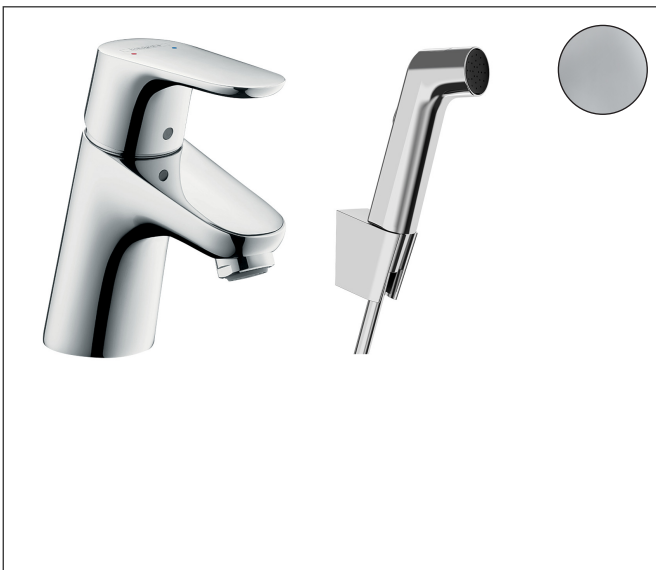

Merk	hansgrohe
Artikelnaam	<b>Focus</b> bidet set 70 met handdouche en doucheslang 160 cm
Art.nr.	31926000
Oppervlakte	chrom
Netto prijs	153,77 EUR

## Kenmerken

- ComfortZone: 70
- voorsprong uitloop 101 mm
- uitloophoogte: 53 mm
- greepvariant: rechte greep
- bidet handdouche met douchestraal
- maximale doorstroomhoeveelheid bij 3 bar: 5,7 l/min
- keramisch kardoes
- EU taxonomie: max 6l/min - draagt substantieel bij aan duurzaamheid

## Certificaat

Merk hansgrohe  
 Artikelnaam **Focus** bidet set 70 met handdouche en doucheslang 160 cm  
 Art.nr. 31926000  
 Oppervlakte chroom  
 Netto prijs 153,77 EUR

## Stroomschema

Merk	hansgrohe
Artikelnaam	<b>Focus</b> bidet set 70 met handdouche en doucheslang 160 cm
Art.nr.	31926000
Oppervlakte	chrom
Netto prijs	153,77 EUR