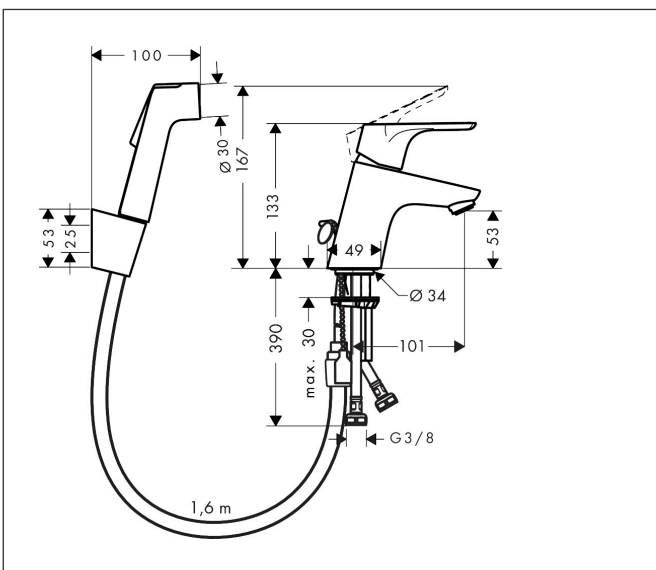

Maat tekeningen

Technologie

Certificaat