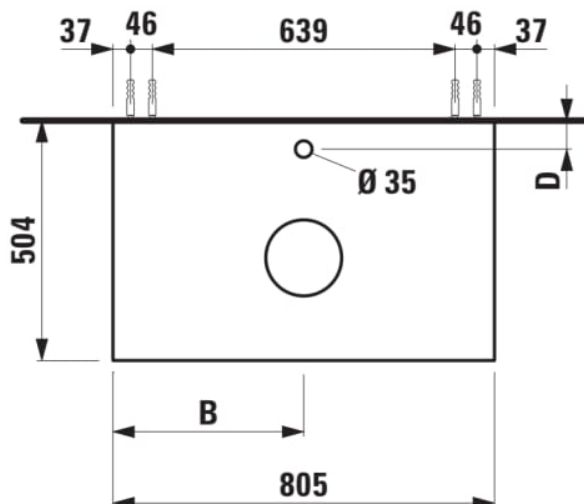

## ARUN

Onderbouwkast 805X504mm, 1 lade, cutout in het midden, met kraangat, Piasentina Grigio top

### AFMETINGEN

Lengte	805 mm
Breedte	505 mm
Hoogte	390 mm

Materiaal : MDF

Netto gewicht / kg : 34,5

Positie wastafel : Centraal

Structuur meubelen : Lades

Systeem voor sluiten en openen : Softclose lades

Type installatie : Wandhangend

### TECHNISCHE TEKENINGEN

TE COMBINEREN MET

Lade-indeling

**H4925920970001**

Fontein, onderzijde  
geslepen, met keramische  
afvoerplug

**H816341...1041**

Fontein, onderzijde  
geslepen, met keramische  
afvoerplug