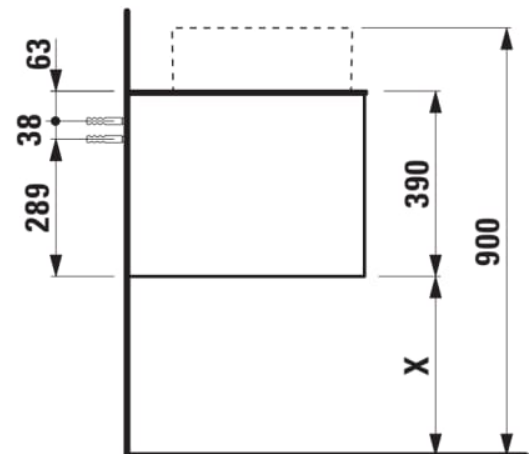

### AFMETINGEN

Lengte	805 mm
Breedte	505 mm
Hoogte	390 mm

Materiaal : MDF

Netto gewicht / kg : 34,5

Positie wastafel : Centraal

Structuur meubelen : Lades

Systeem voor sluiten en openen : Softclose lades

Type installatie : Wandhangend

### TECHNISCHE TEKENINGEN

TE COMBINEREN MET

Lade-indeling

**H4925920970001**

Fontein, onderzijde  
geslepen, met keramische  
afvoerplug

**H816341...1041**

Fontein, onderzijde  
geslepen, met keramische  
afvoerplug