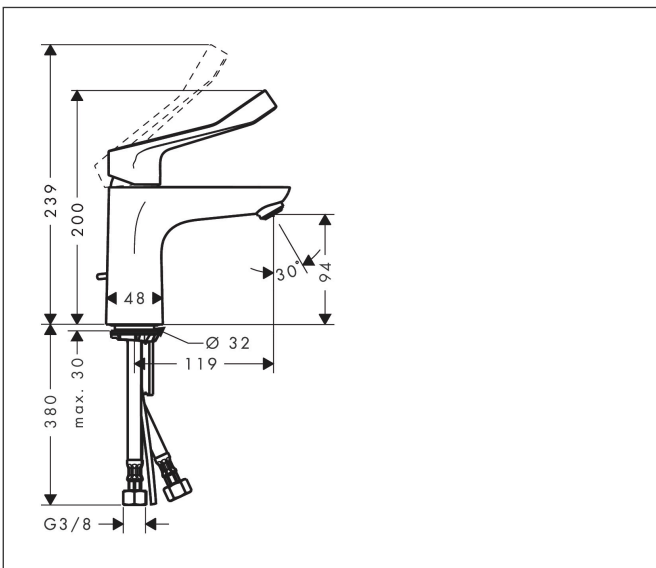

Merk	hansgrohe
Artikelnaam	Focus ééngreeps wastafelmengkraan 100 met verlengde greep met PopUp trekwaste
Art.nr.	31911000
Oppervlakte	chrom
Netto prijs	188,28 EUR

Product foto

Kenmerken

- ComfortZone: 100
- voorsprong uitloop 119 mm
- uitloophoogte: 94 mm
- greepvariant: rechte greep
- vaste uitloop
- straalsoort: laminaire straal
- maximale doorstroomhoeveelheid bij 3 bar: 5 l/min
- keramisch kardoes
- pop-up afvoergarnituur G 1¼
- materiaal afvoergarnituur: metaal
- EU taxonomie: max 6l/min - draagt substantieel bij aan duurzaamheid

Maat tekeningen

Technologie

Straalsoorten

Certificaat

Merk hansgrohe
 Artikelnaam **Focus** ééngreeps wastafelmengkraan 100 met verlengde greep met PopUp
 trekwaste
 Art.nr. 31911000
 Oppervlakte chroom
 Netto prijs 188,28 EUR

Stroomschema

1 With flow limiter

2 Zonder doorstroombgrenzer

Merk	hansgrohe
Artikelnaam	Focus ééngreeps wastafelmengkraan 100 met verlengde greep met PopUp trekwaste
Art.nr.	31911000
Oppervlakte	chrom
Netto prijs	188,28 EUR

Explosietekening voor bouwjaar: >04/17

Merk	hansgrohe
Artikelnaam	Focus ééngreeps wastafelmengkraan 100 met verlengde greep met PopUp trekwaste
Art.nr.	31911000
Oppervlakte	chroom
Netto prijs	188,28 EUR