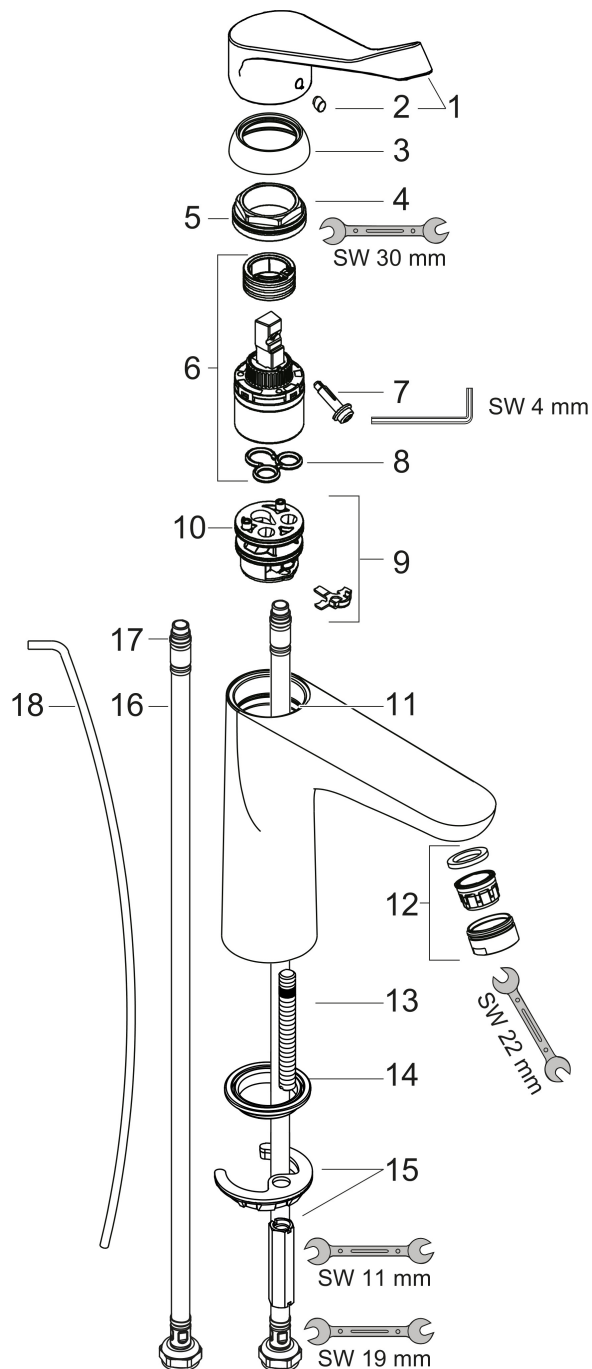

Maat tekeningen

Technologie

Straalsoorten

Certificaat

Merk hansgrohe
 Artikelnaam **Focus** ééngreeps wastafelmengkraan 100 met verlengde greep met PopUp
 trekwaste
 Art.nr. 31911000
 Oppervlakte chroom
 Netto prijs 188,28 EUR

Stroomschema

1 With flow limiter

2 Zonder doorstroombgrenzer

Merk	hansgrohe
Artikelnaam	Focus ééngreeps wastafelmengkraan 100 met verlengde greep met PopUp trekwaste
Art.nr.	31911000
Oppervlakte	chrom
Netto prijs	188,28 EUR

Explosietekening voor bouwjaar: >04/17

Merk	hansgrohe
Artikelnaam	Focus ééngreeps wastafelmengkraan 100 met verlengde greep met PopUp trekwaste
Art.nr.	31911000
Oppervlakte	chroom
Netto prijs	188,28 EUR

Onderdelen voor bouwjaar: >04/17

Pos	Beschrijving	Art.nr.	Prijs
1	greep	92119000	54,08
2	greepstop	96338000	3,12
3	afdekkap	97406000	17,26
4	moer	97209000	13,21
5	O-Ring 32x2	98193000	3,12
6	kardoes compl.	92730000	54,08
7	borgschroef	95140000	4,99
8	dichting	95008000	8,01
9	kardoesadapter	98750000	10,82
10	O-Ring 30x2	98186000	3,12
11	O-ring 35x2	92604000	4,99
12	perlator laminar M24x1 (5 l/min)	95987000	17,26
13	schroef M8 x 68	97736000	4,99
14	dichting Ø 42	98722000	4,99
15	schachtbevestigingsset compl.	96016000	26,73
16	aansluitslang 450 mm M8x0,75 G3/8	97206000	26,73
17	O-ring 6,6x1,6	93019000	3,12
18	trekstang	96657000	10,82
a	afvoergarnituur	94139000	74,26