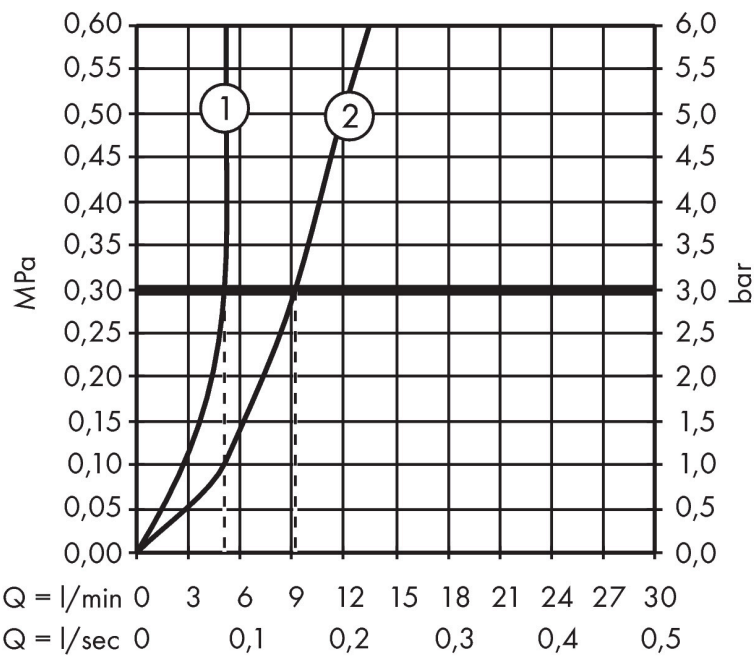

Merk	hansgrohe
Artikelnaam	Focus ééngreeps wastafelmengkraan 100 met verlengde greep met PopUp trekwaste
Art.nr.	31911000
Oppervlakte	chrom
Netto prijs	188,28 EUR

Product foto

Kenmerken

- ComfortZone: 100
- voorsprong uitloop 119 mm
- uitloophoogte: 94 mm
- greepvariant: rechte greep
- vaste uitloop
- straalsoort: laminaire straal
- maximale doorstroomhoeveelheid bij 3 bar: 5 l/min
- keramisch kardoes
- pop-up afvoergarnituur G 1¼
- materiaal afvoergarnituur: metaal
- EU taxonomie: max 6l/min - draagt substantieel bij aan duurzaamheid

Maat tekeningen

Technologie

Straalsoorten

Certificaat

Merk hansgrohe
 Artikelnaam **Focus** ééngreeps wastafelmengkraan 100 met verlengde greep met PopUp
 trekwaste
 Art.nr. 31911000
 Oppervlakte chroom
 Netto prijs 188,28 EUR

Stroomschema

1 With flow limiter

2 Zonder doorstroombgrenzer

Merk	hansgrohe
Artikelnaam	Focus ééngreeps wastafelmengkraan 100 met verlengde greep met PopUp trekwaste
Art.nr.	31911000
Oppervlakte	chrom
Netto prijs	188,28 EUR

Explosietekening voor bouwjaar: >04/17

Merk	hansgrohe
Artikelnaam	Focus ééngreeps wastafelmengkraan 100 met verlengde greep met PopUp trekwaste
Art.nr.	31911000
Oppervlakte	chroom
Netto prijs	188,28 EUR