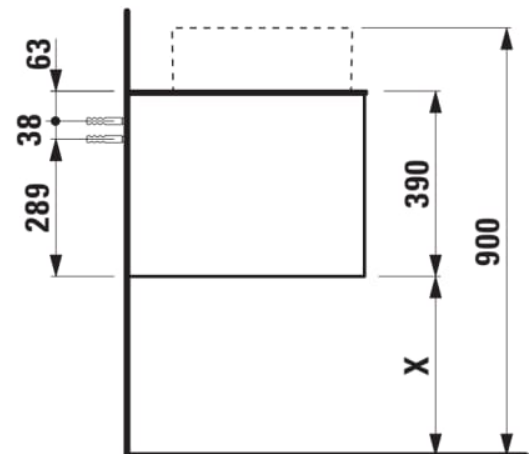

DESSINS TECHNIQUES