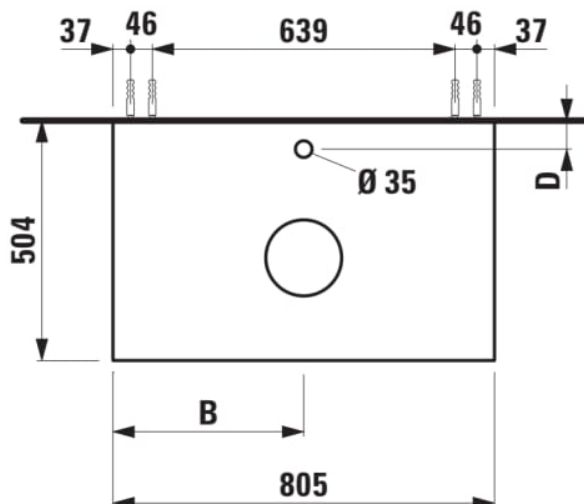

ARUN

Meuble bas 805X504mm, 1 tiroir, découpe au centre, avec trou pour robinet, dessus Piasentina Grigio

DIMENSIONS

Longueur	805 mm
Largeur	505 mm
Hauteur	390 mm

COULEUR ET FINITION

630 Noce canaletto (Placage de bois véritable) / Verre blanc

Combinaison des portes et des tiroirs : 1 Tiroir

Position du lavabo : Central

Type d'installation : Suspendu

Matériau : MDF

Structure du meuble : Tiroirs

Poids net / kg : 34,5

Système d'ouverture et de fermeture : Tiroirs avec fermeture amortie

DESSINS TECHNIQUES

COMPATIBLE AVEC

Organisateur de tiroir "H"
en verre fumé

H4925920970001

Lave-mains à poser, face
inférieure meulée, avec
cache-bonde en
céramique

H816341...1041

Lave-mains à poser, face
inférieure meulée, avec
cache-bonde en
céramique