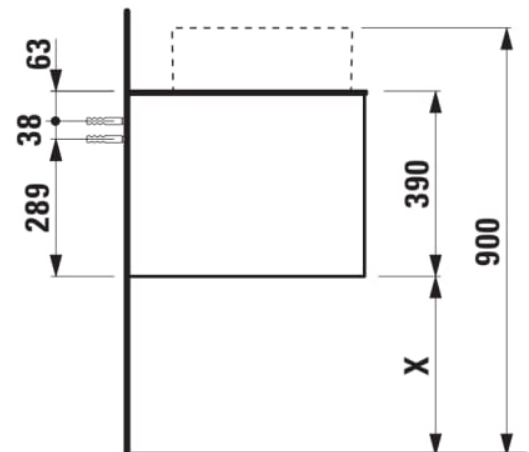

ARUN

Onderbouwkast 805X504mm, 1 lade, cutout in het midden, met kraangat, Piasentina Grigio top

AFMETINGEN

Lengte	805 mm
Breedte	505 mm
Hoogte	390 mm

KLEUR EN AFWERKING

	250 Licht eiken
---	-----------------

Deuren en laden combinatie : 1 lade

Materiaal : MDF

Netto gewicht / kg : 34,5

Positie wastafel : Centraal

Structuur meubelen : Lades

Systeem voor sluiten en openen : Softclose lades

Type installatie : Wandhangend

TECHNISCHE TEKENINGEN

TE COMBINEREN MET

Lade-indeling

H4925920970001

Fontein, onderzijde
geslepen, met keramische
afvoerplug

H816341...1041

Fontein, onderzijde
geslepen, met keramische
afvoerplug

H816341...1091