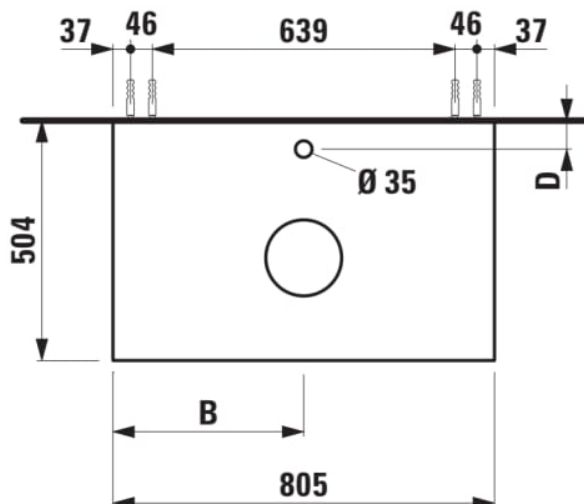

ARUN

Onderbouwkast 805X504mm, 1 lade, cutout in het midden, met kraangat, Piasentina Grigio top

AFMETINGEN

Lengte	805 mm
Breedte	505 mm
Hoogte	390 mm

KLEUR EN AFWERKING

	250 Licht eiken
---	-----------------

Deuren en laden combinatie : 1 lade

Materiaal : MDF

Netto gewicht / kg : 34,5

Positie wastafel : Centraal

Structuur meubelen : Lades

Systeem voor sluiten en openen : Softclose lades

Type installatie : Wandhangend

TECHNISCHE TEKENINGEN

TE COMBINEREN MET

Lade-indeling

H4925920970001

Fontein, onderzijde
geslepen, met keramische
afvoerplug

H816341...1041

Fontein, onderzijde
geslepen, met keramische
afvoerplug

H816341...1091