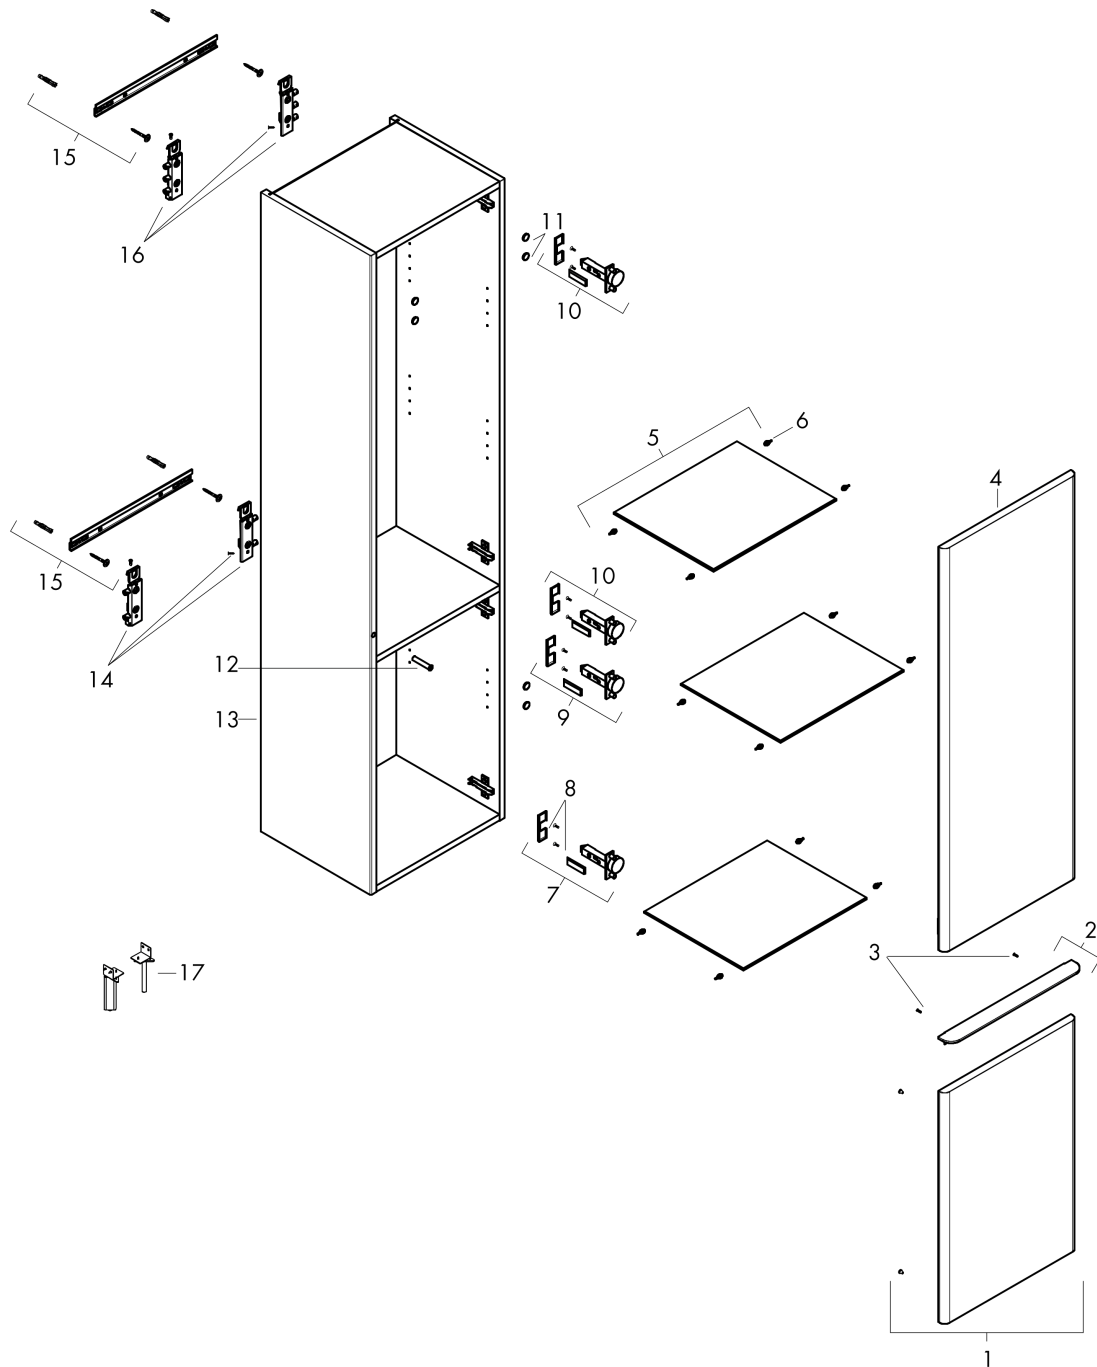

Xelu Q
hoge kast High Gloss White 400/350, scharnier rechts, Oppervlak greep:
Oppervlak meubel: **High Gloss White** Artikelnummer: **54139000**
Oppervlak greep: **chrom**

Explosietekening

Bouwjaar: >06/23

Xelu Q

hoge kast High Gloss White 400/350, scharnier rechts, Oppervlak greep:

Oppervlak meubel: **High Gloss White** Artikelnummer: **54139000**

Oppervlak greep: **chrom**

Reserveonderdelenlijst

Bouwjaar: >06/23

Regel	Beschrijving	Artikelnummer	Prijs incl. BTW	VE
1	meubelfront	87193000	356,35 €	1
2	greep	87156000	134,92 €	1
3	schroef-set	87157000	19,72 €	1
4	meubelfront	87189000	356,35 €	1
5	glasplaat	87154000	76,23 €	1
6	wandhouder	87155000	30,49 €	1
7	deurscharnier cpl.	87151000	38,84 €	1
8	afdekkap	87153000	24,20 €	1
9	deurscharnier cpl.	87152000	48,16 €	1
10	deurscharnier cpl.	87184000	30,49 €	1
11	afdekkap	87146000	38,84 €	1
12	magneet	87183000	24,20 €	1
13	meubelromp	87185000	582,74 €	1
14	montageset	87170000	48,16 €	1
15	montageset	87144000	30,49 €	1
16	montageset	87145000	48,16 €	1
17	standbeen	54145000	-	1