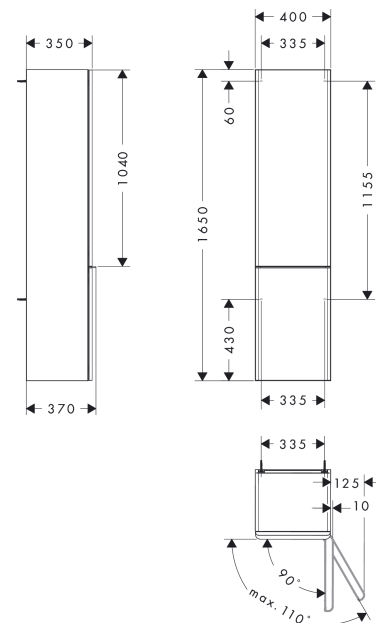

### Maattekening

**Xelu Q**  
**hoge kast High Gloss White 400/350, scharnier rechts, Oppervlak greep:**  
 Oppervlak meubel: **High Gloss White** Artikelnummer: **54139000**  
 Oppervlak greep: **chrom**